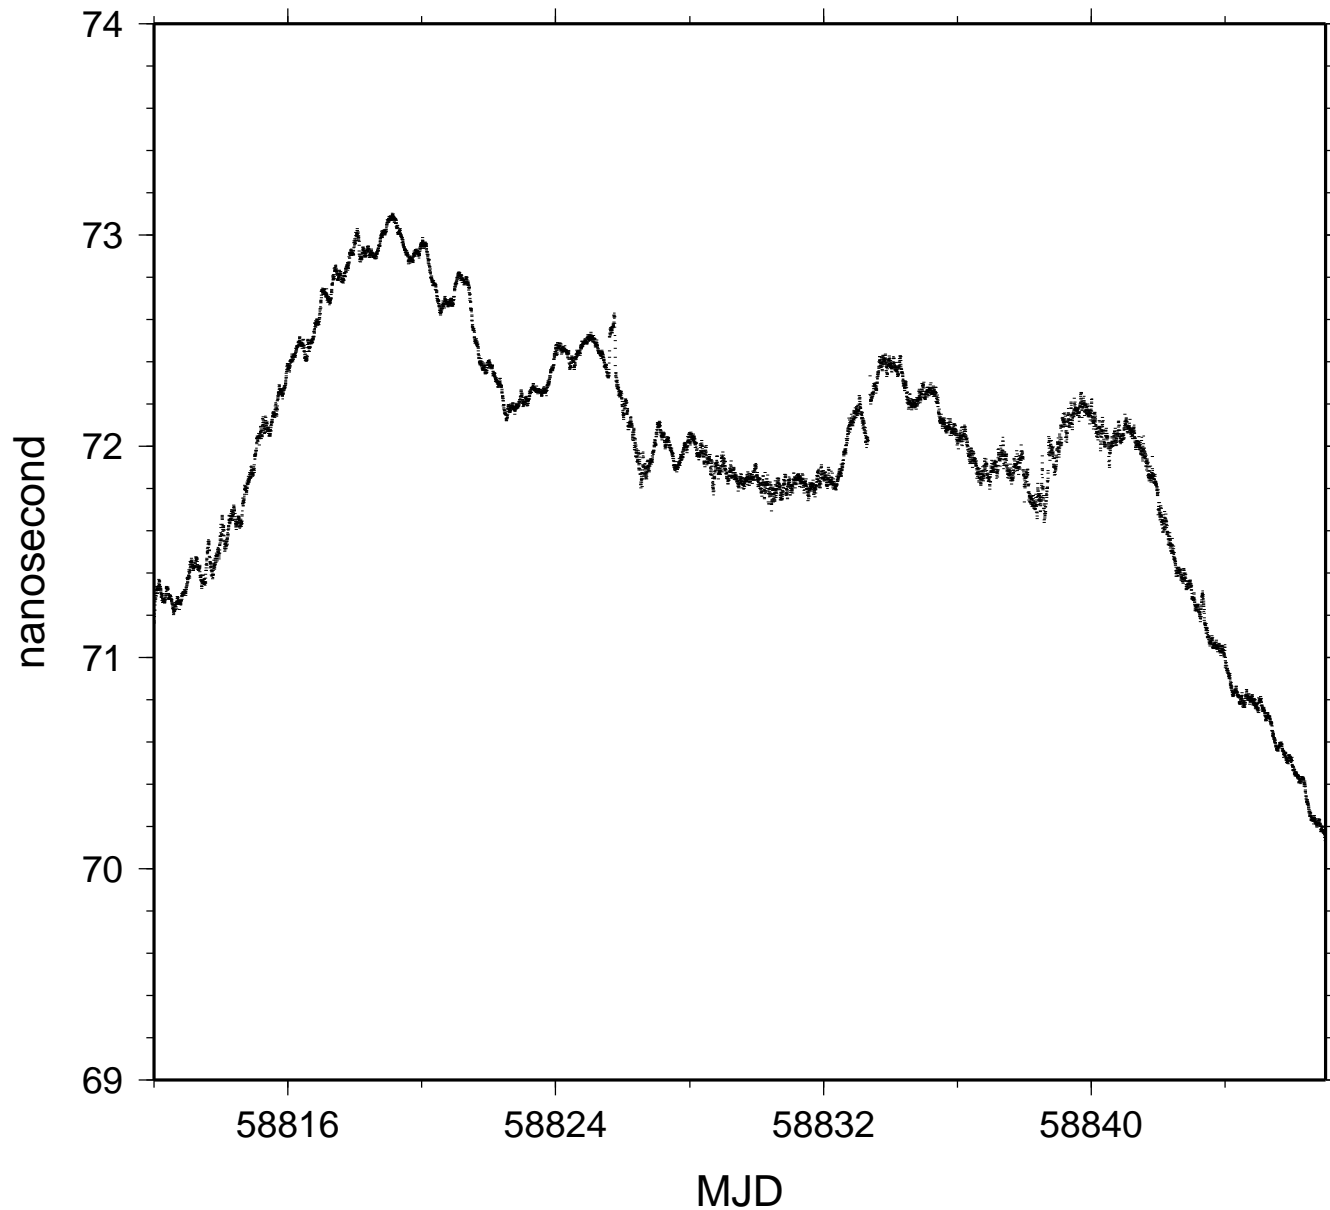

01/07/20 cs21igr58812_35.ppp_defaut-3d-15

- 615438 s: Mdev= 0.59055E-15 Tdev= 210 ps
- 307719 s: Mdev= 0.13960E-14 Tdev= 248 ps
- 153860 s: Mdev= 0.15930E-14 Tdev= 142 ps
- 76930 s: Mdev= 0.16017E-14 Tdev= 71 ps
- 38465 s: Mdev= 0.22365E-14 Tdev= 50 ps
- 19232 s: Mdev= 0.29046E-14 Tdev= 32 ps
- 9616 s: Mdev= 0.43008E-14 Tdev= 24 ps
- 4808 s: Mdev= 0.63455E-14 Tdev= 18 ps
- 2404 s: Mdev= 0.92572E-14 Tdev= 13 ps
- 1202 s: Mdev= 0.14591E-13 Tdev= 10 ps
- 601 s: Mdev= 0.26100E-13 Tdev= 9 ps
- 301 s: Mdev= 0.59660E-13 Tdev= 10 ps