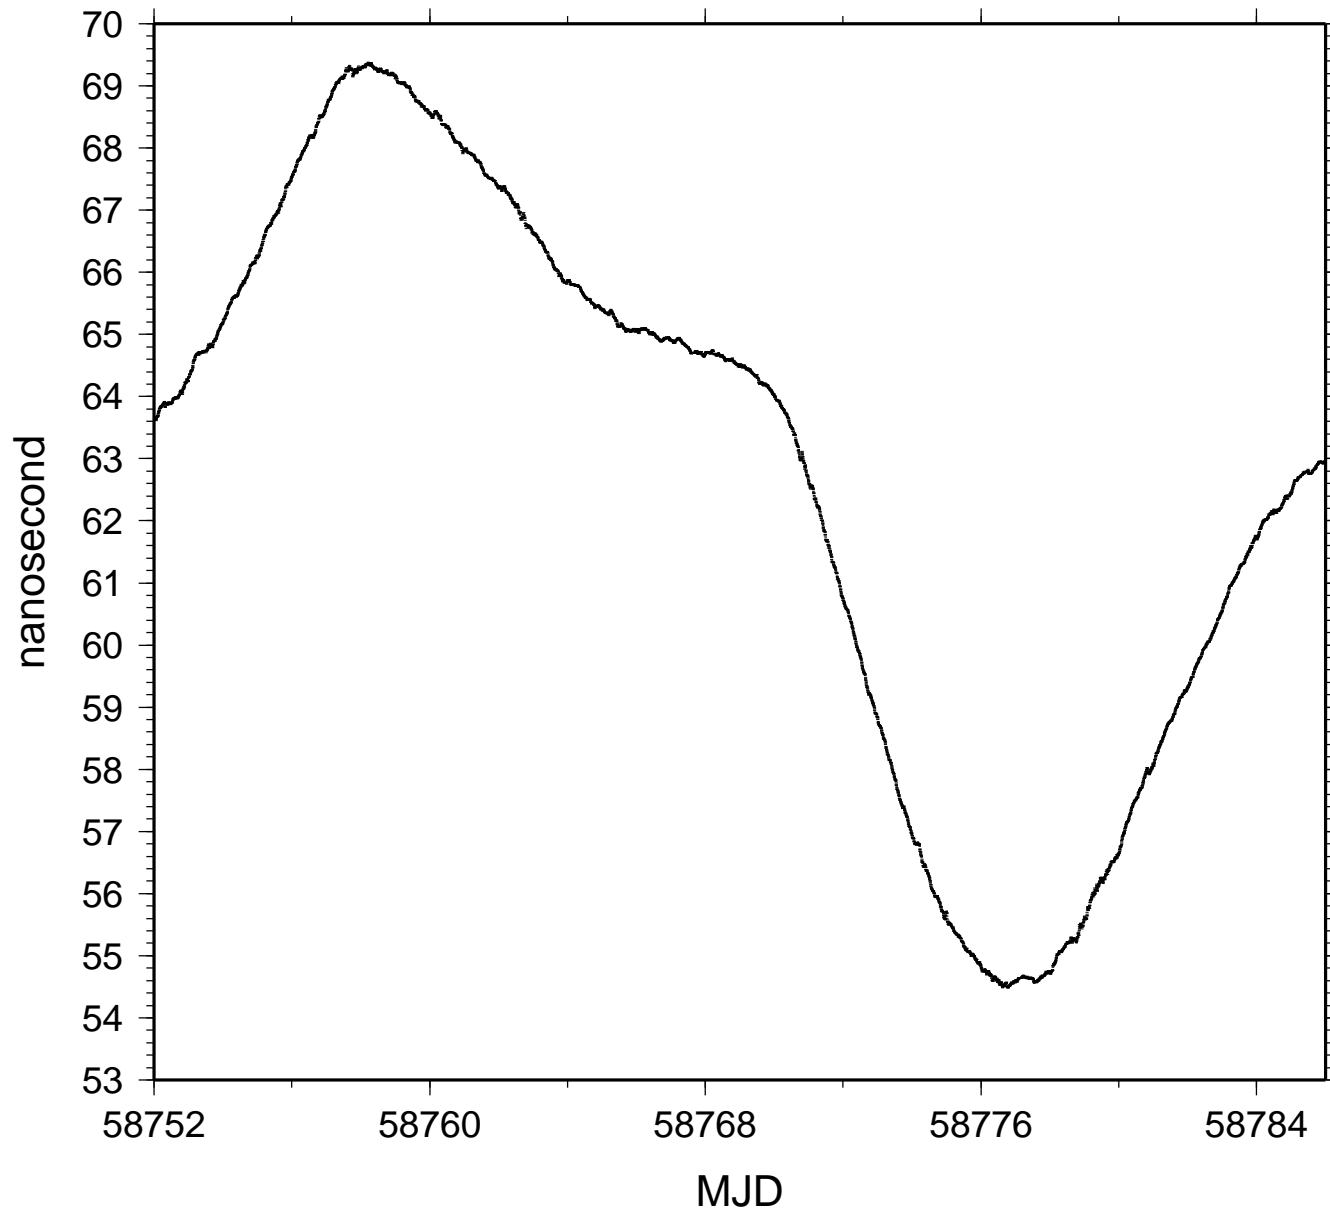

11/04/19 cs21igrt58752_35.ppp_defaut+3d-15

- 614400 s: Mdev= 0.53819E-14 Tdev= 1909 ps
- 307200 s: Mdev= 0.77945E-14 Tdev= 1382 ps
- 153600 s: Mdev= 0.47839E-14 Tdev= 424 ps
- 76800 s: Mdev= 0.26932E-14 Tdev= 119 ps
- 38400 s: Mdev= 0.22607E-14 Tdev= 50 ps
- 19200 s: Mdev= 0.25170E-14 Tdev= 28 ps
- 9600 s: Mdev= 0.38754E-14 Tdev= 21 ps
- 4800 s: Mdev= 0.57482E-14 Tdev= 16 ps
- 2400 s: Mdev= 0.86505E-14 Tdev= 12 ps
- 1200 s: Mdev= 0.12582E-13 Tdev= 9 ps
- 600 s: Mdev= 0.20895E-13 Tdev= 7 ps
- 300 s: Mdev= 0.42395E-13 Tdev= 7 ps