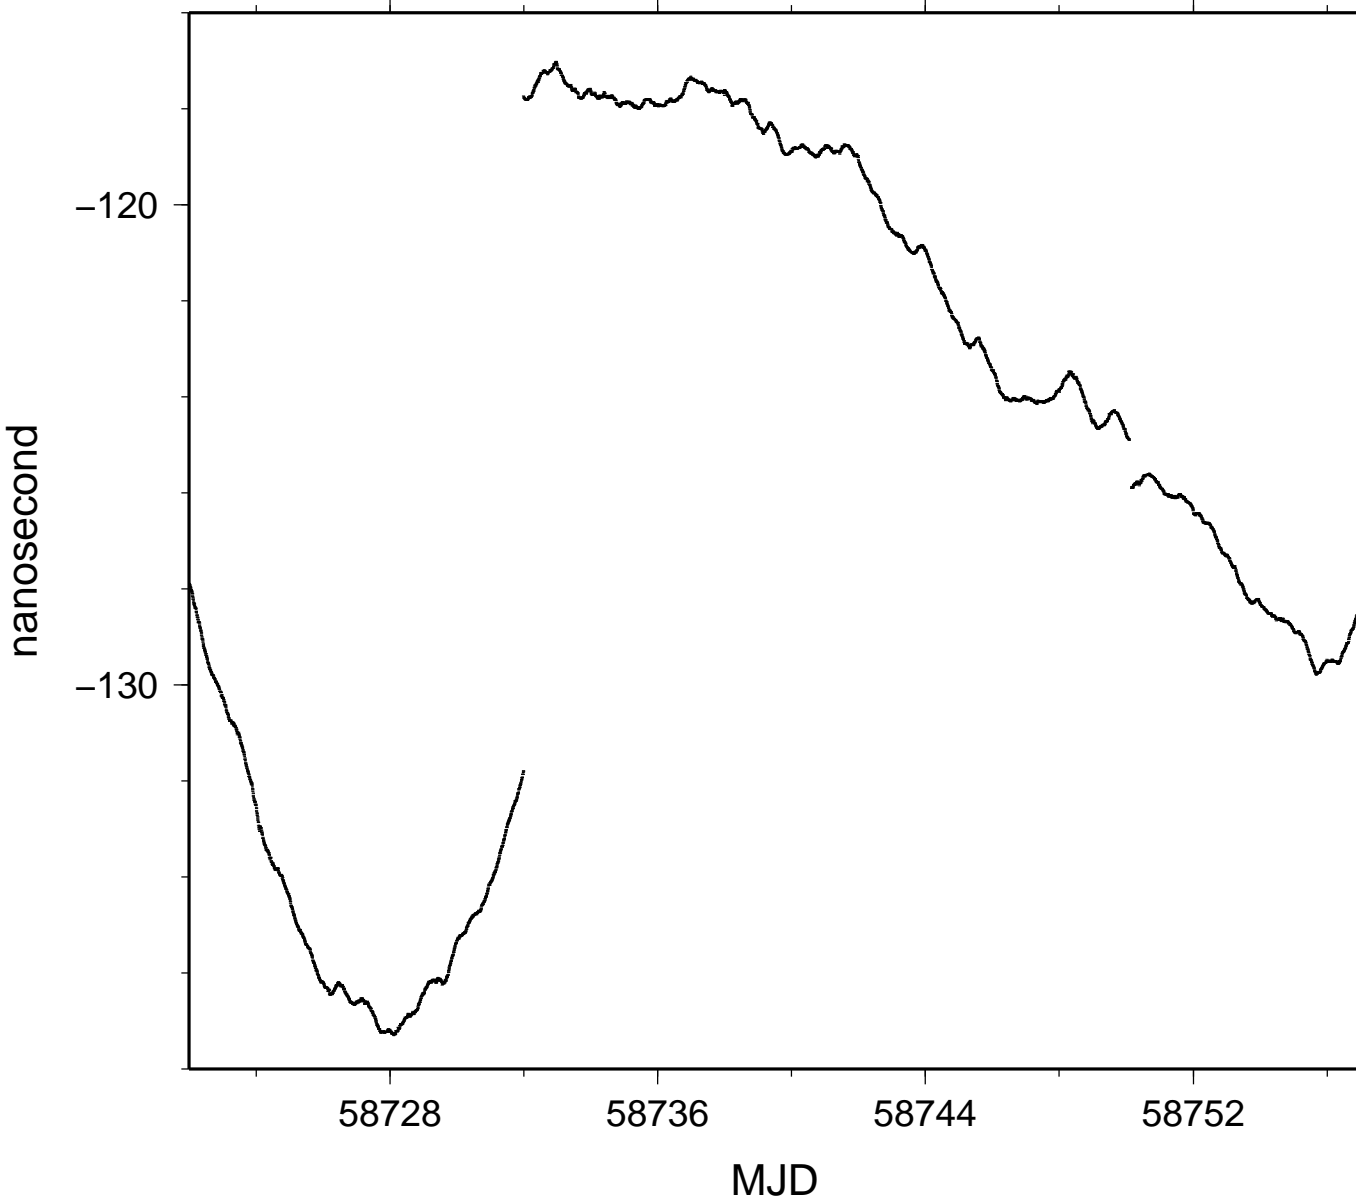

10/04/19 ntp1igrt58722_35.ppp_default+6d-15

615377 s: Mdev= 0.13181E-13 Tdev= 4683 ps
307688 s: Mdev= 0.16757E-13 Tdev= 2977 ps
153844 s: Mdev= 0.18428E-13 Tdev= 1637 ps
76922 s: Mdev= 0.23278E-13 Tdev= 1034 ps
38461 s: Mdev= 0.30212E-13 Tdev= 671 ps
19231 s: Mdev= 0.41822E-13 Tdev= 464 ps
9615 s: Mdev= 0.58709E-13 Tdev= 326 ps
4808 s: Mdev= 0.83000E-13 Tdev= 230 ps
2404 s: Mdev= 0.11790E-12 Tdev= 164 ps
1202 s: Mdev= 0.17053E-12 Tdev= 118 ps
601 s: Mdev= 0.26232E-12 Tdev= 91 ps
300 s: Mdev= 0.47092E-12 Tdev= 82 ps