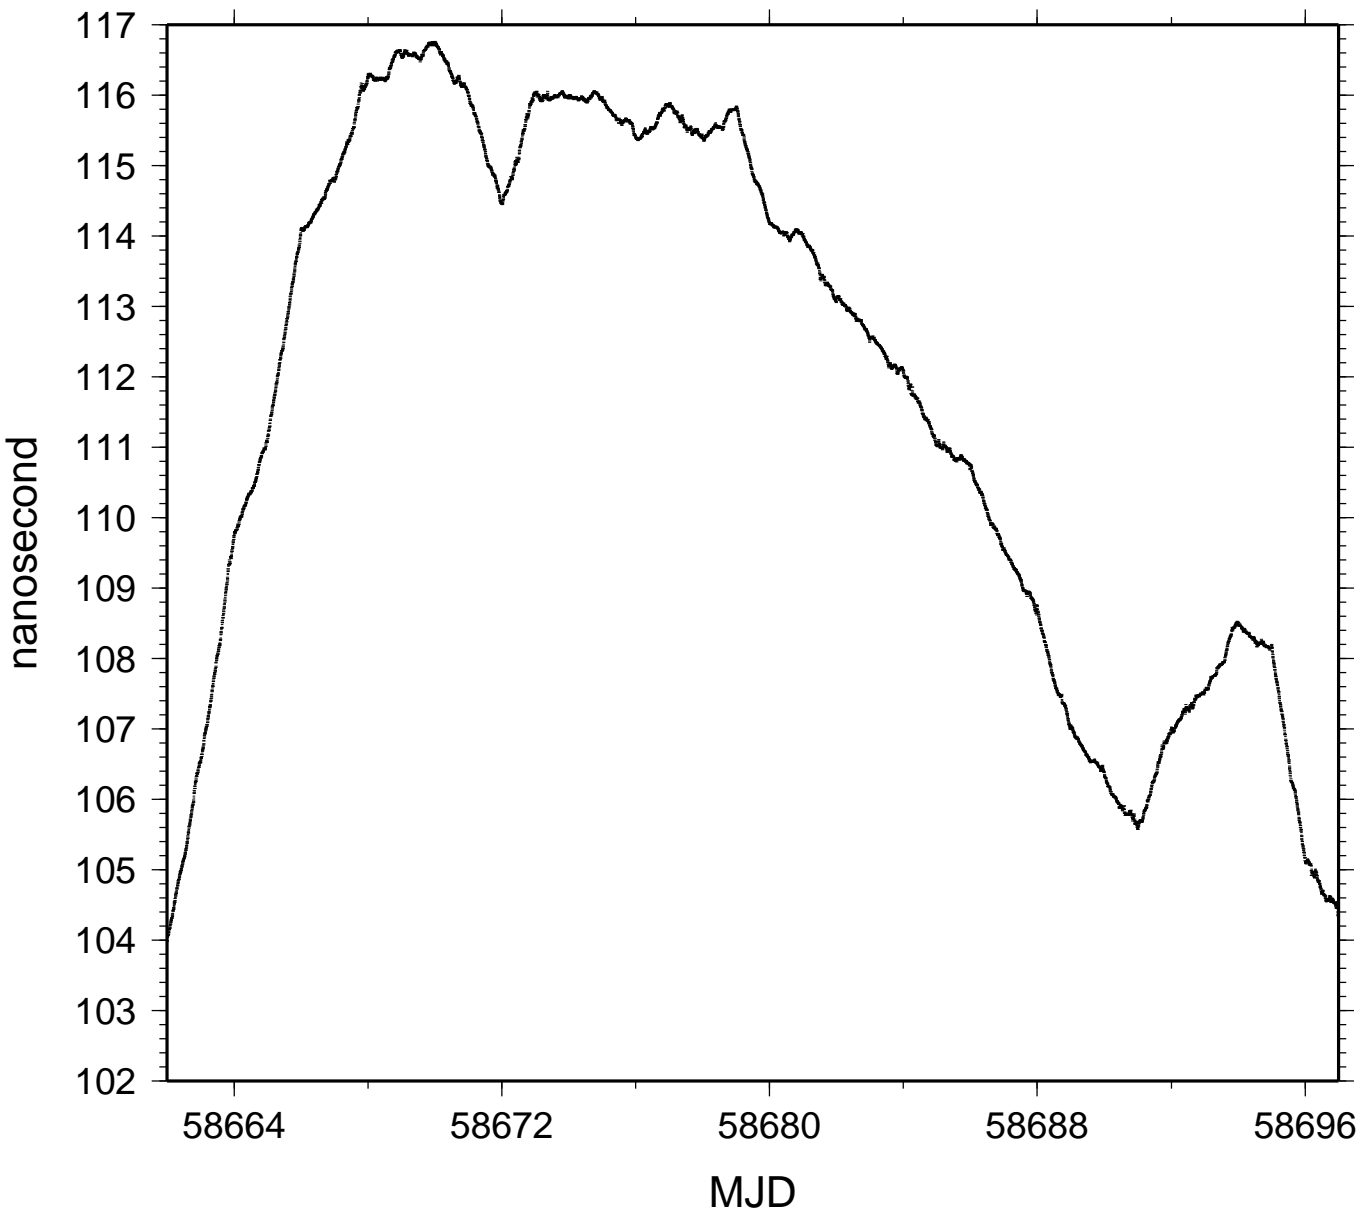

08/06/19 cs21igrt58662_35.ppp_defaut-7d-15

- 614400 s: Mdev= 0.35942E-14 Tdev= 1275 ps
- 307200 s: Mdev= 0.53656E-14 Tdev= 952 ps
- 153600 s: Mdev= 0.56541E-14 Tdev= 501 ps
- 76800 s: Mdev= 0.60035E-14 Tdev= 266 ps
- 38400 s: Mdev= 0.57364E-14 Tdev= 127 ps
- 19200 s: Mdev= 0.48748E-14 Tdev= 54 ps
- 9600 s: Mdev= 0.49507E-14 Tdev= 27 ps
- 4800 s: Mdev= 0.62721E-14 Tdev= 17 ps
- 2400 s: Mdev= 0.88337E-14 Tdev= 12 ps
- 1200 s: Mdev= 0.12866E-13 Tdev= 9 ps
- 600 s: Mdev= 0.22087E-13 Tdev= 8 ps
- 300 s: Mdev= 0.46600E-13 Tdev= 8 ps