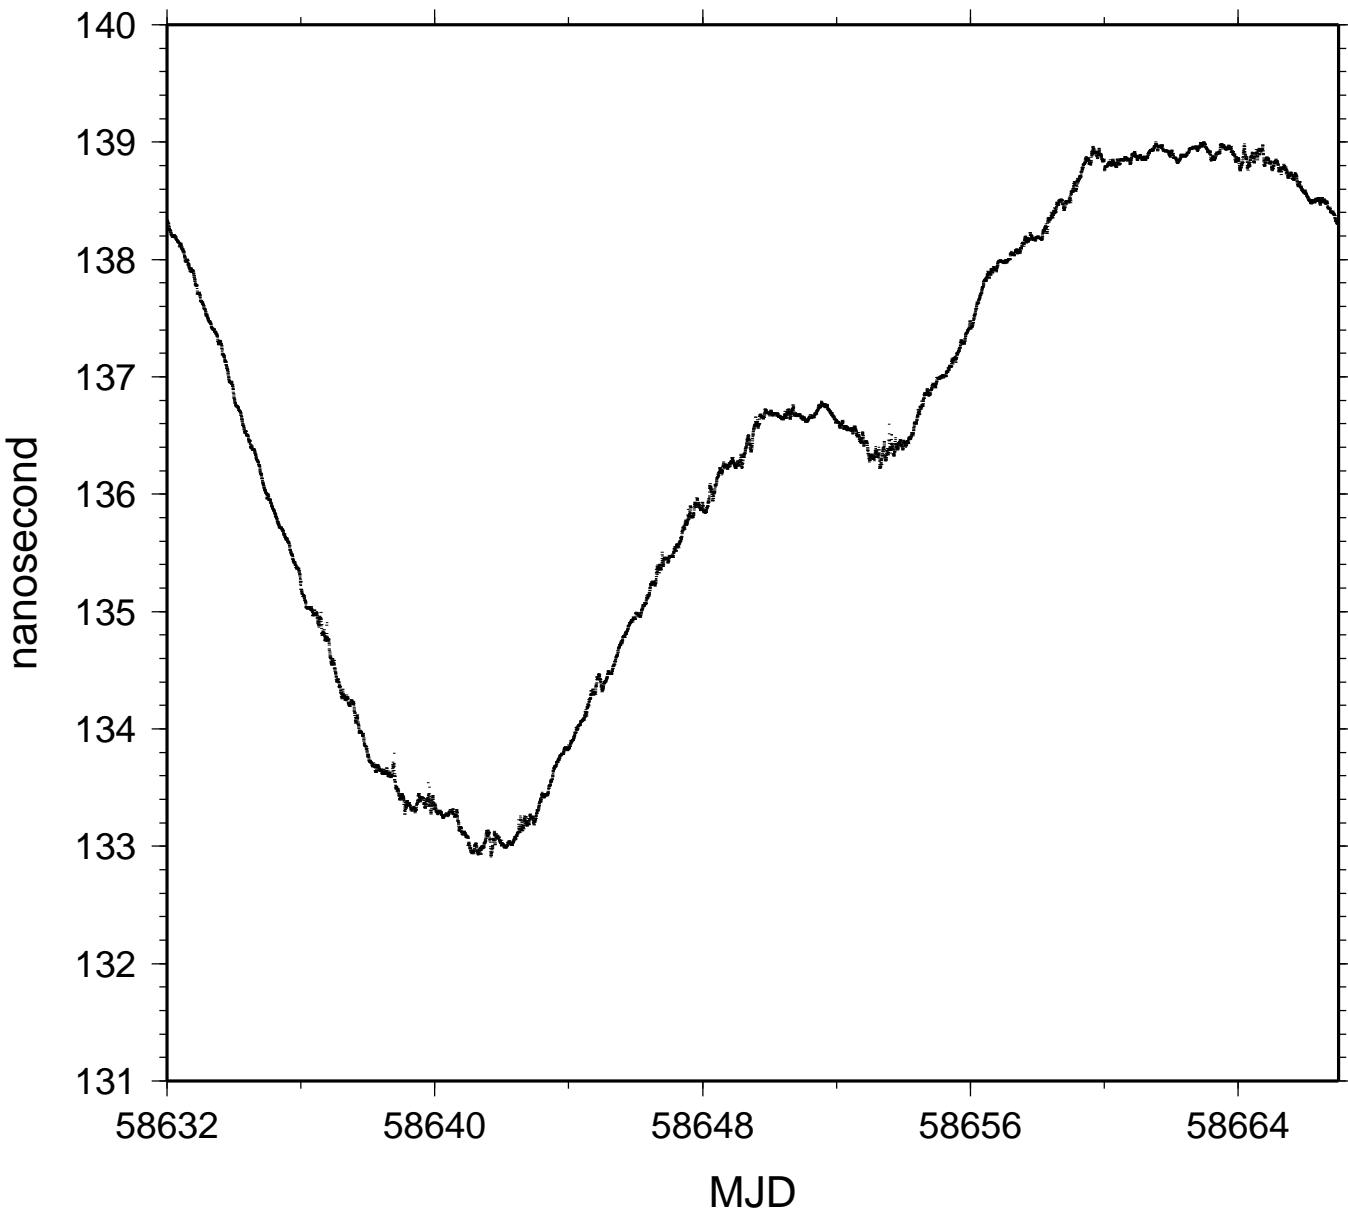

07/05/19 bruxigrt58632_35.ppp_default+5d-15

- 614400 s: Mdev= 0.18360E-14 Tdev= 651 ps
- 307200 s: Mdev= 0.28776E-14 Tdev= 510 ps
- 153600 s: Mdev= 0.19241E-14 Tdev= 171 ps
- 76800 s: Mdev= 0.14633E-14 Tdev= 65 ps
- 38400 s: Mdev= 0.19844E-14 Tdev= 44 ps
- 19200 s: Mdev= 0.23183E-14 Tdev= 26 ps
- 9600 s: Mdev= 0.36584E-14 Tdev= 20 ps
- 4800 s: Mdev= 0.62781E-14 Tdev= 17 ps
- 2400 s: Mdev= 0.90655E-14 Tdev= 13 ps
- 1200 s: Mdev= 0.13117E-13 Tdev= 9 ps
- 600 s: Mdev= 0.20433E-13 Tdev= 7 ps
- 300 s: Mdev= 0.34555E-13 Tdev= 6 ps