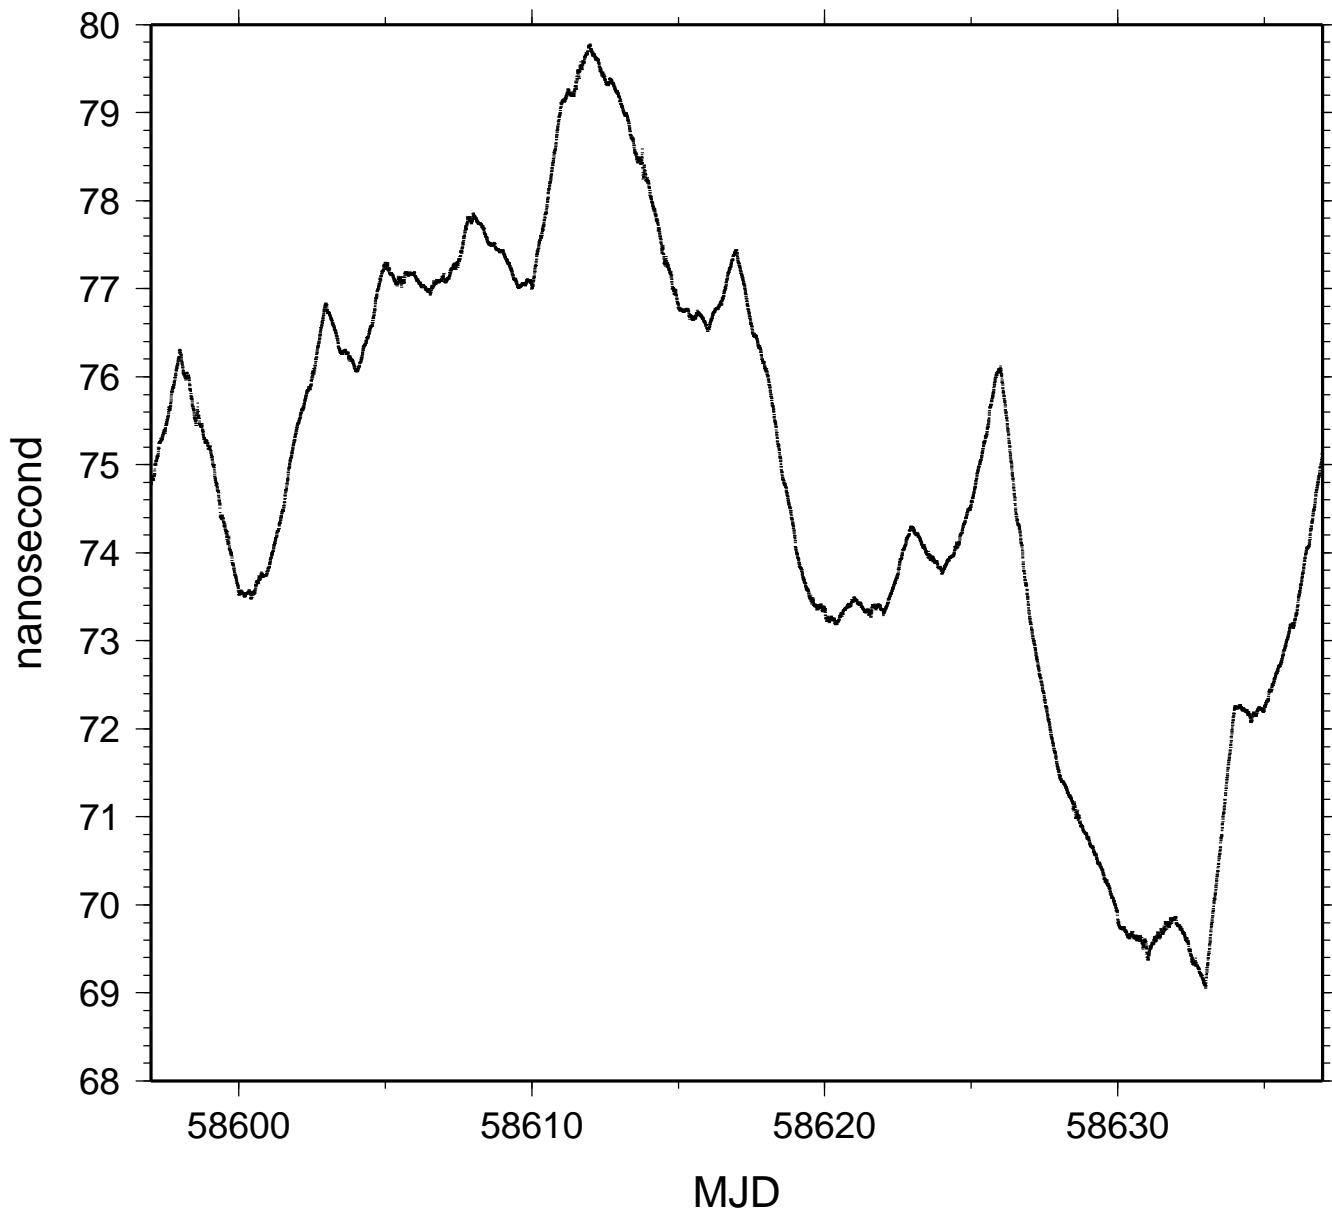

06/05/19 cs21igrt58597_40.ppp_defaut-2d-15

614400 s: Mdev= 0.34907E-14 Tdev= 1238 ps
 307200 s: Mdev= 0.58720E-14 Tdev= 1042 ps
 153600 s: Mdev= 0.74959E-14 Tdev= 665 ps
 76800 s: Mdev= 0.80987E-14 Tdev= 359 ps
 38400 s: Mdev= 0.69632E-14 Tdev= 154 ps
 19200 s: Mdev= 0.54443E-14 Tdev= 60 ps
 9600 s: Mdev= 0.49733E-14 Tdev= 28 ps
 4800 s: Mdev= 0.59030E-14 Tdev= 16 ps
 2400 s: Mdev= 0.84121E-14 Tdev= 12 ps
 1200 s: Mdev= 0.12284E-13 Tdev= 9 ps
 600 s: Mdev= 0.21400E-13 Tdev= 7 ps
 300 s: Mdev= 0.44688E-13 Tdev= 8 ps