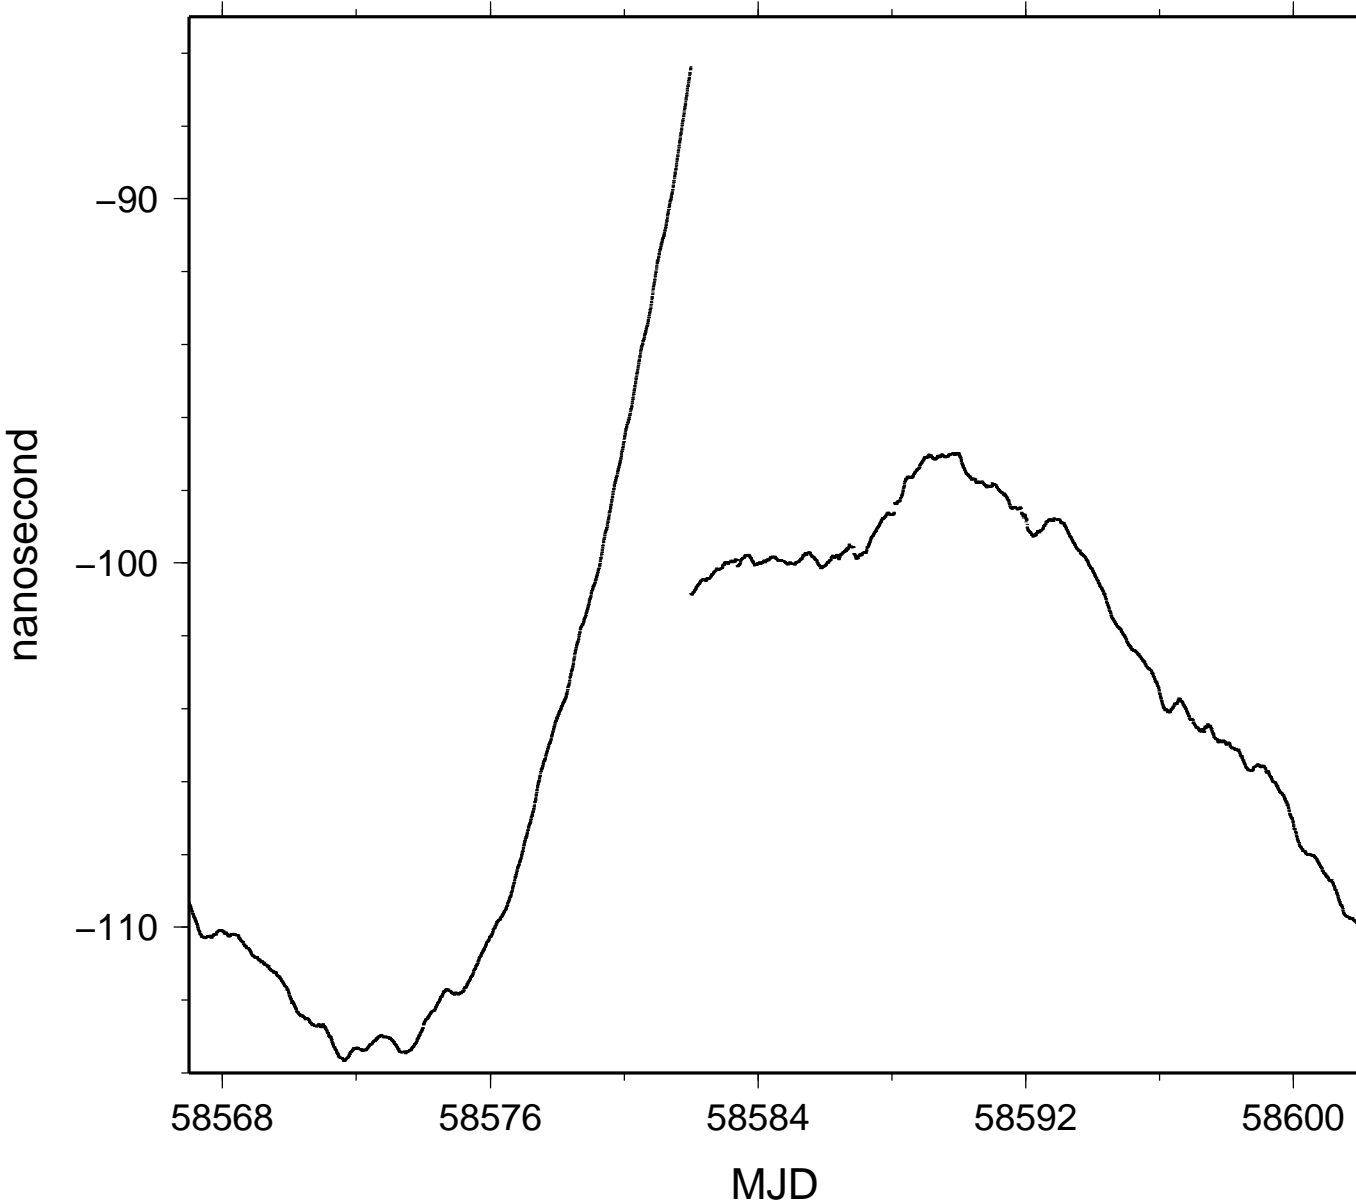

05/06/19 ntp1igrt58567_35.ppp_default+3d-15

614644 s: Mdev= 0.97937E-14 Tdev= 3475 ps
307322 s: Mdev= 0.15507E-13 Tdev= 2752 ps
153661 s: Mdev= 0.16921E-13 Tdev= 1501 ps
76830 s: Mdev= 0.21977E-13 Tdev= 975 ps
38415 s: Mdev= 0.30801E-13 Tdev= 683 ps
19208 s: Mdev= 0.43516E-13 Tdev= 483 ps
9604 s: Mdev= 0.61047E-13 Tdev= 338 ps
4802 s: Mdev= 0.85840E-13 Tdev= 238 ps
2401 s: Mdev= 0.12192E-12 Tdev= 169 ps
1200 s: Mdev= 0.17570E-12 Tdev= 122 ps
600 s: Mdev= 0.27010E-12 Tdev= 94 ps
300 s: Mdev= 0.48382E-12 Tdev= 84 ps