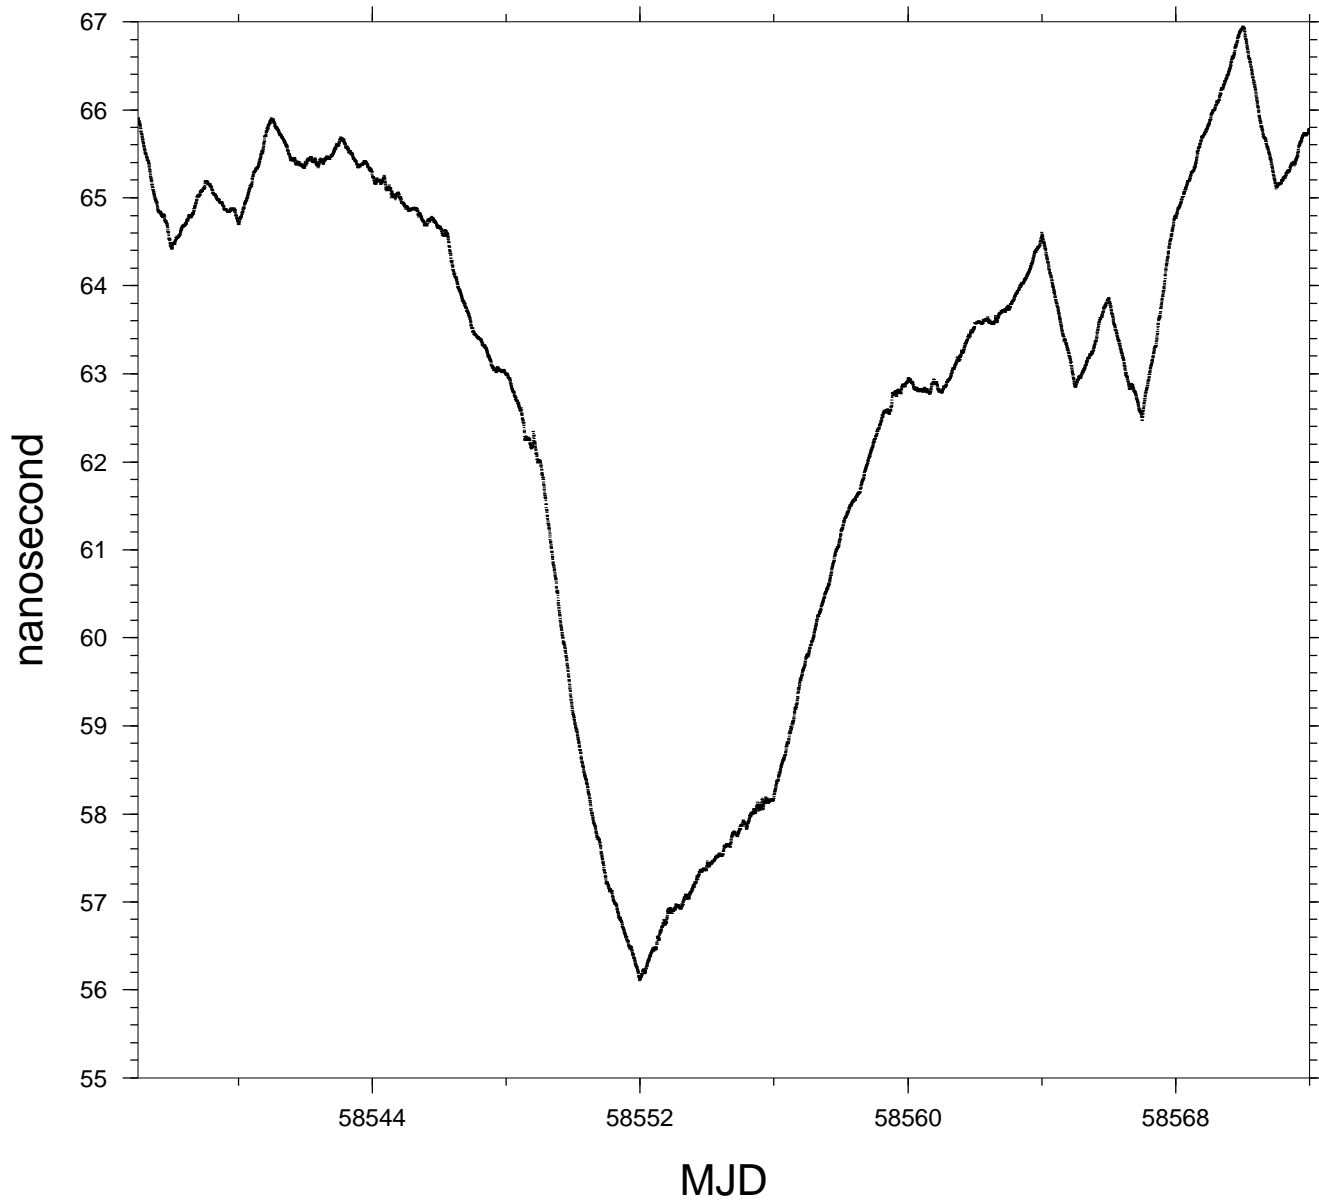

04/08/19 cs21igrt58537_35.ppp_defaut+3d-15

- 614400 s: Mdev= 0.75802E-14 Tdev= 2689 ps
- 307200 s: Mdev= 0.68686E-14 Tdev= 1218 ps
- 153600 s: Mdev= 0.60004E-14 Tdev= 532 ps
- 76800 s: Mdev= 0.64385E-14 Tdev= 285 ps
- 38400 s: Mdev= 0.62885E-14 Tdev= 139 ps
- 19200 s: Mdev= 0.49550E-14 Tdev= 55 ps
- 9600 s: Mdev= 0.47971E-14 Tdev= 27 ps
- 4800 s: Mdev= 0.53842E-14 Tdev= 15 ps
- 2400 s: Mdev= 0.68984E-14 Tdev= 10 ps
- 1200 s: Mdev= 0.99221E-14 Tdev= 7 ps
- 600 s: Mdev= 0.18231E-13 Tdev= 6 ps
- 300 s: Mdev= 0.41677E-13 Tdev= 7 ps