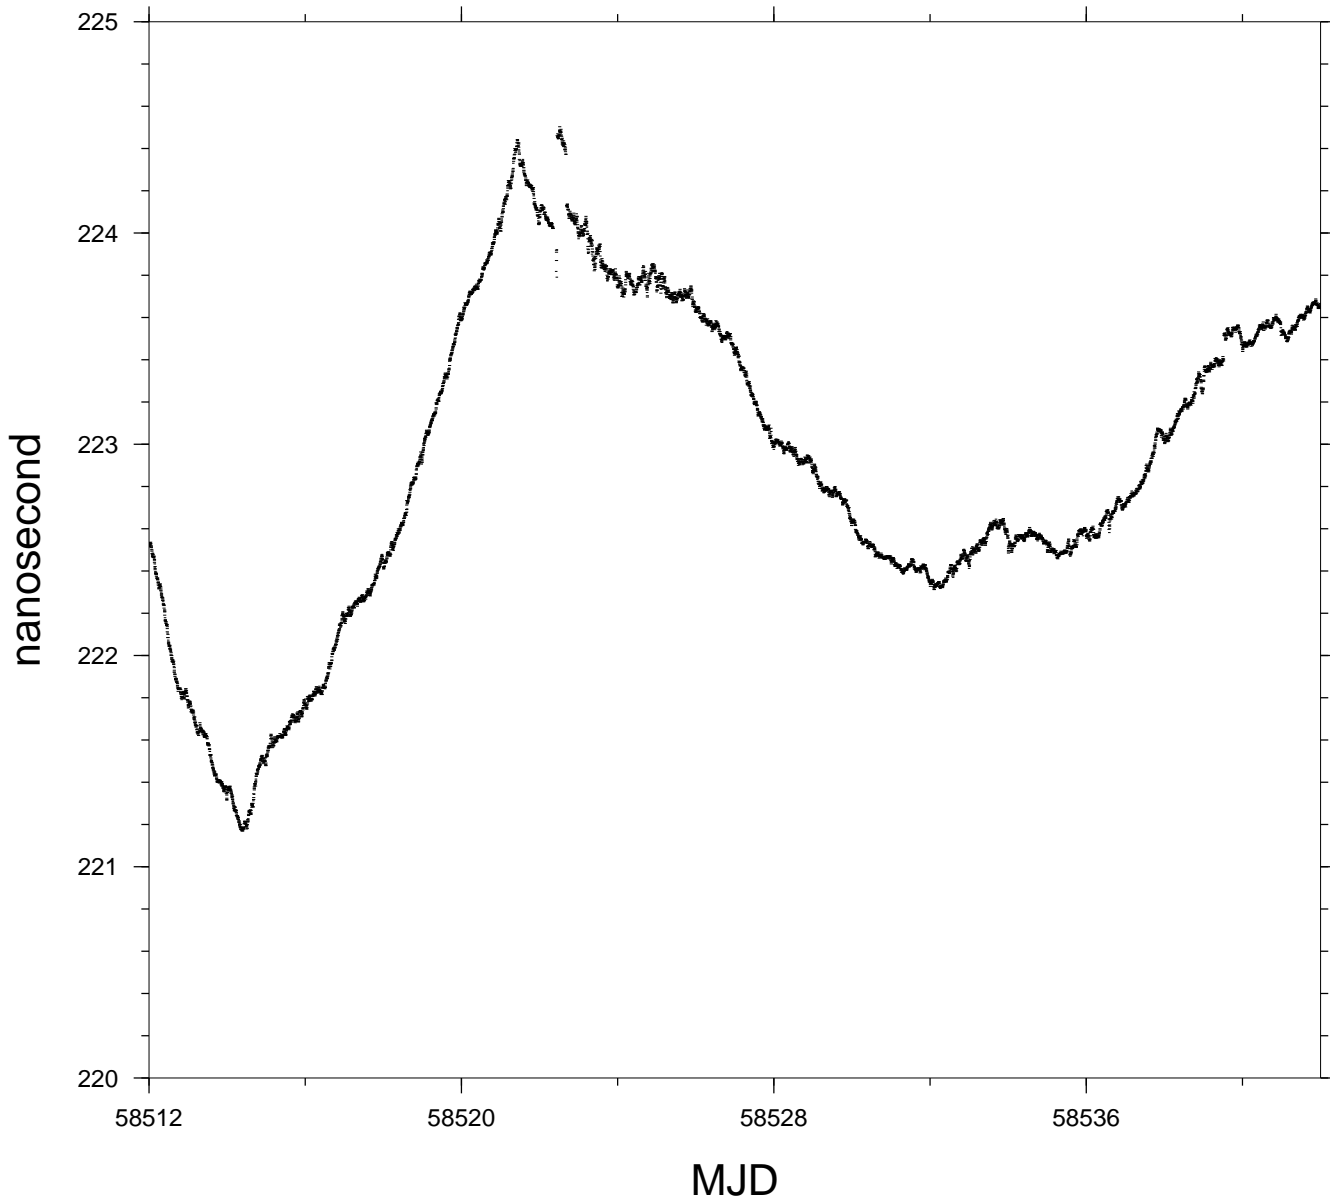

03/04/19 wab2igrt58512_30.ppp_default-1d-15

- 616541 s: Mdev= 0.20478E-14 Tdev= 729 ps
- 308271 s: Mdev= 0.19319E-14 Tdev= 344 ps
- 154135 s: Mdev= 0.16523E-14 Tdev= 147 ps
- 77068 s: Mdev= 0.15355E-14 Tdev= 68 ps
- 38534 s: Mdev= 0.20044E-14 Tdev= 45 ps
- 19267 s: Mdev= 0.27921E-14 Tdev= 31 ps
- 9633 s: Mdev= 0.38885E-14 Tdev= 22 ps
- 4817 s: Mdev= 0.55189E-14 Tdev= 15 ps
- 2408 s: Mdev= 0.88396E-14 Tdev= 12 ps
- 1204 s: Mdev= 0.12643E-13 Tdev= 9 ps
- 602 s: Mdev= 0.19653E-13 Tdev= 7 ps
- 301 s: Mdev= 0.34486E-13 Tdev= 6 ps