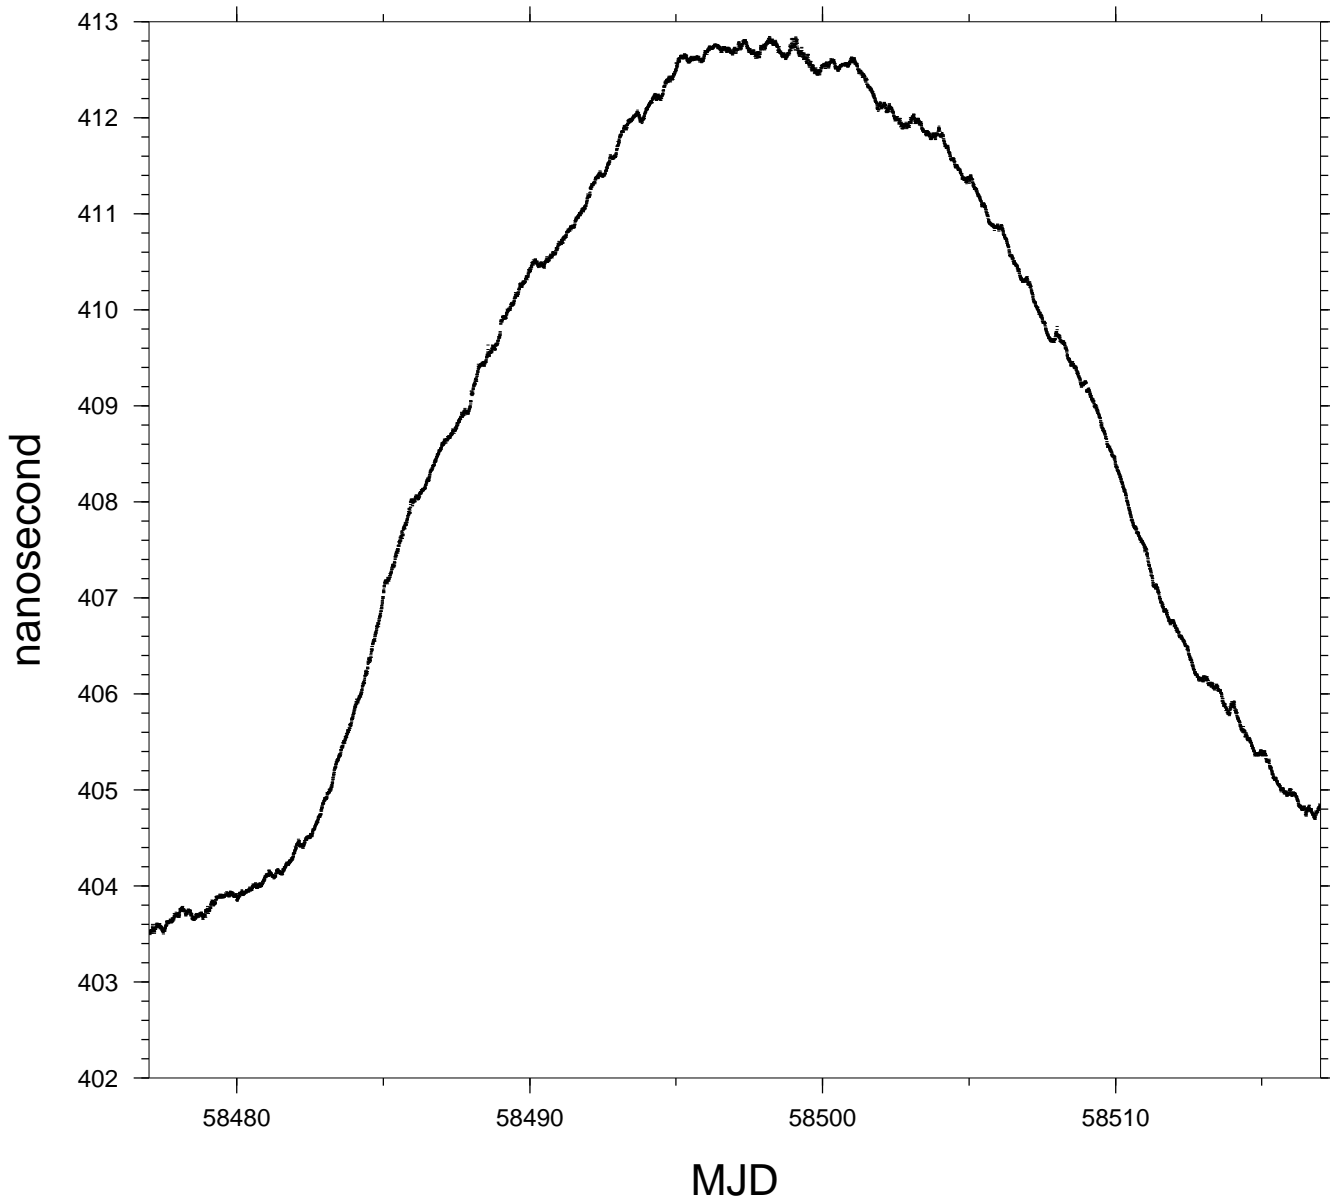

# 02/05/19 tlt1igrt58477\_40.ppp\_default-1d-15

- 614400 s: Mdev= 0.34983E-14 Tdev= 1241 ps
- 307200 s: Mdev= 0.20043E-14 Tdev= 355 ps
- 153600 s: Mdev= 0.17474E-14 Tdev= 155 ps
- 76800 s: Mdev= 0.14040E-14 Tdev= 62 ps
- 38400 s: Mdev= 0.18891E-14 Tdev= 42 ps
- 19200 s: Mdev= 0.25577E-14 Tdev= 28 ps
- 9600 s: Mdev= 0.31633E-14 Tdev= 18 ps
- 4800 s: Mdev= 0.43797E-14 Tdev= 12 ps
- 2400 s: Mdev= 0.68894E-14 Tdev= 10 ps
- 1200 s: Mdev= 0.11519E-13 Tdev= 8 ps
- 600 s: Mdev= 0.22797E-13 Tdev= 8 ps
- 300 s: Mdev= 0.39403E-13 Tdev= 7 ps