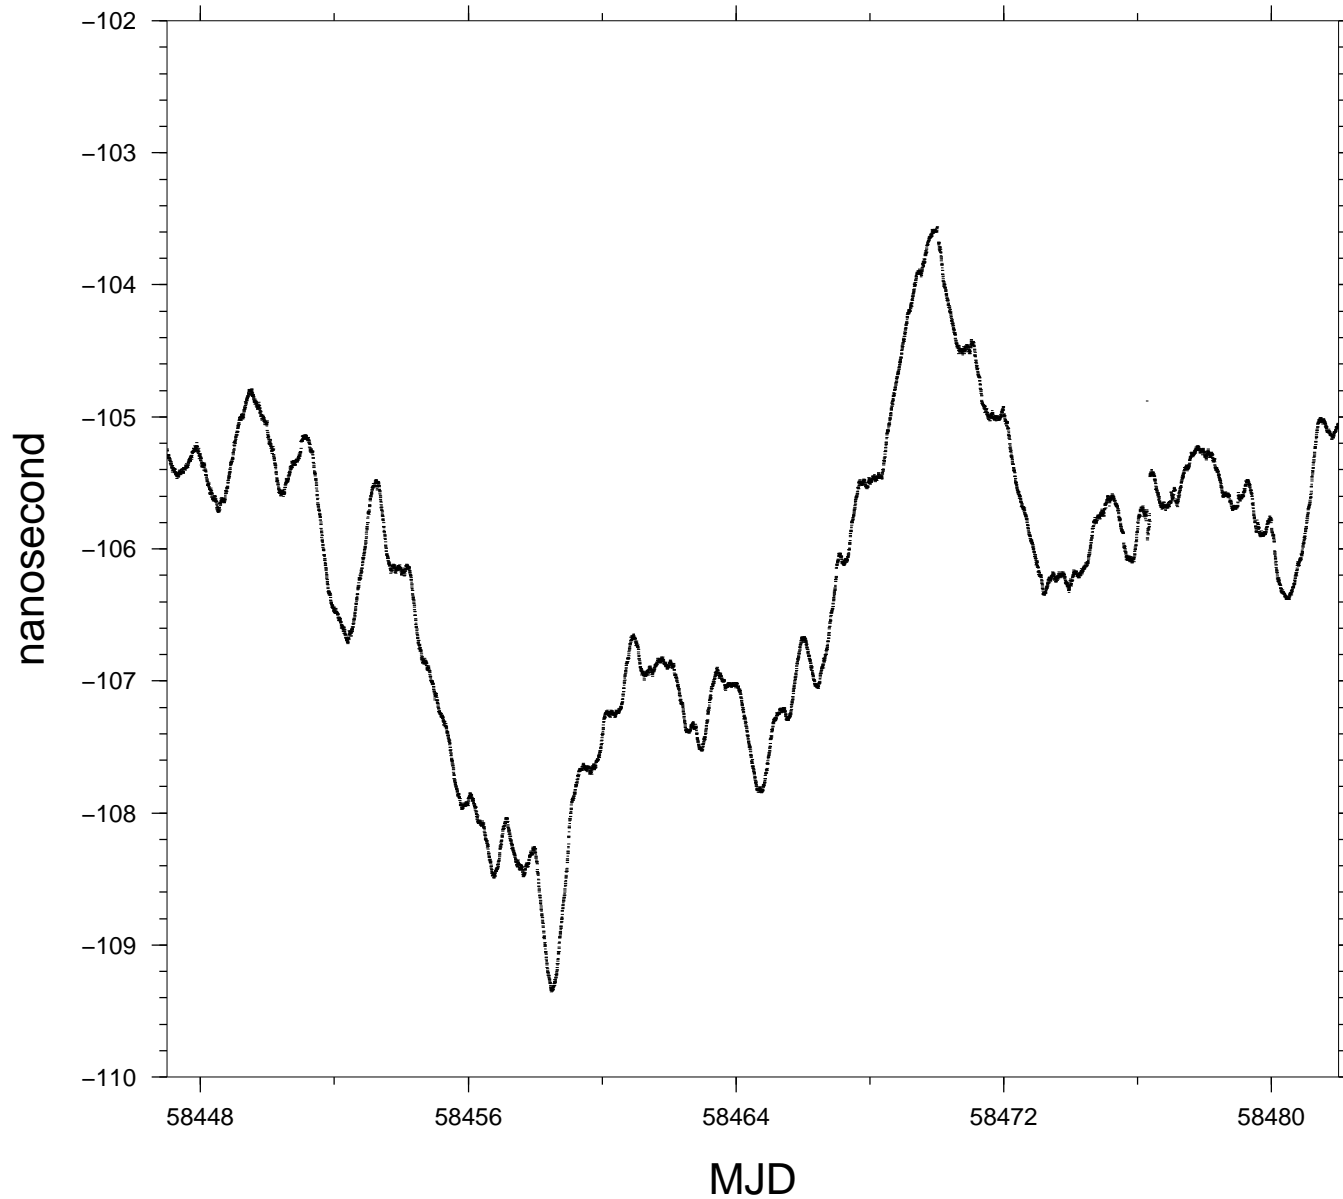

01/08/19 ntp1igrt58447_35.ppp_default-1d-15

- 615560 s: Mdev= 0.26441E-14 Tdev= 940 ps
- 307780 s: Mdev= 0.41521E-14 Tdev= 738 ps
- 153890 s: Mdev= 0.44231E-14 Tdev= 393 ps
- 76945 s: Mdev= 0.57210E-14 Tdev= 254 ps
- 38473 s: Mdev= 0.74257E-14 Tdev= 165 ps
- 19236 s: Mdev= 0.73359E-14 Tdev= 81 ps
- 9618 s: Mdev= 0.60184E-14 Tdev= 33 ps
- 4809 s: Mdev= 0.58154E-14 Tdev= 16 ps
- 2405 s: Mdev= 0.72613E-14 Tdev= 10 ps
- 1202 s: Mdev= 0.13128E-13 Tdev= 9 ps
- 601 s: Mdev= 0.28735E-13 Tdev= 10 ps
- 301 s: Mdev= 0.71745E-13 Tdev= 12 ps