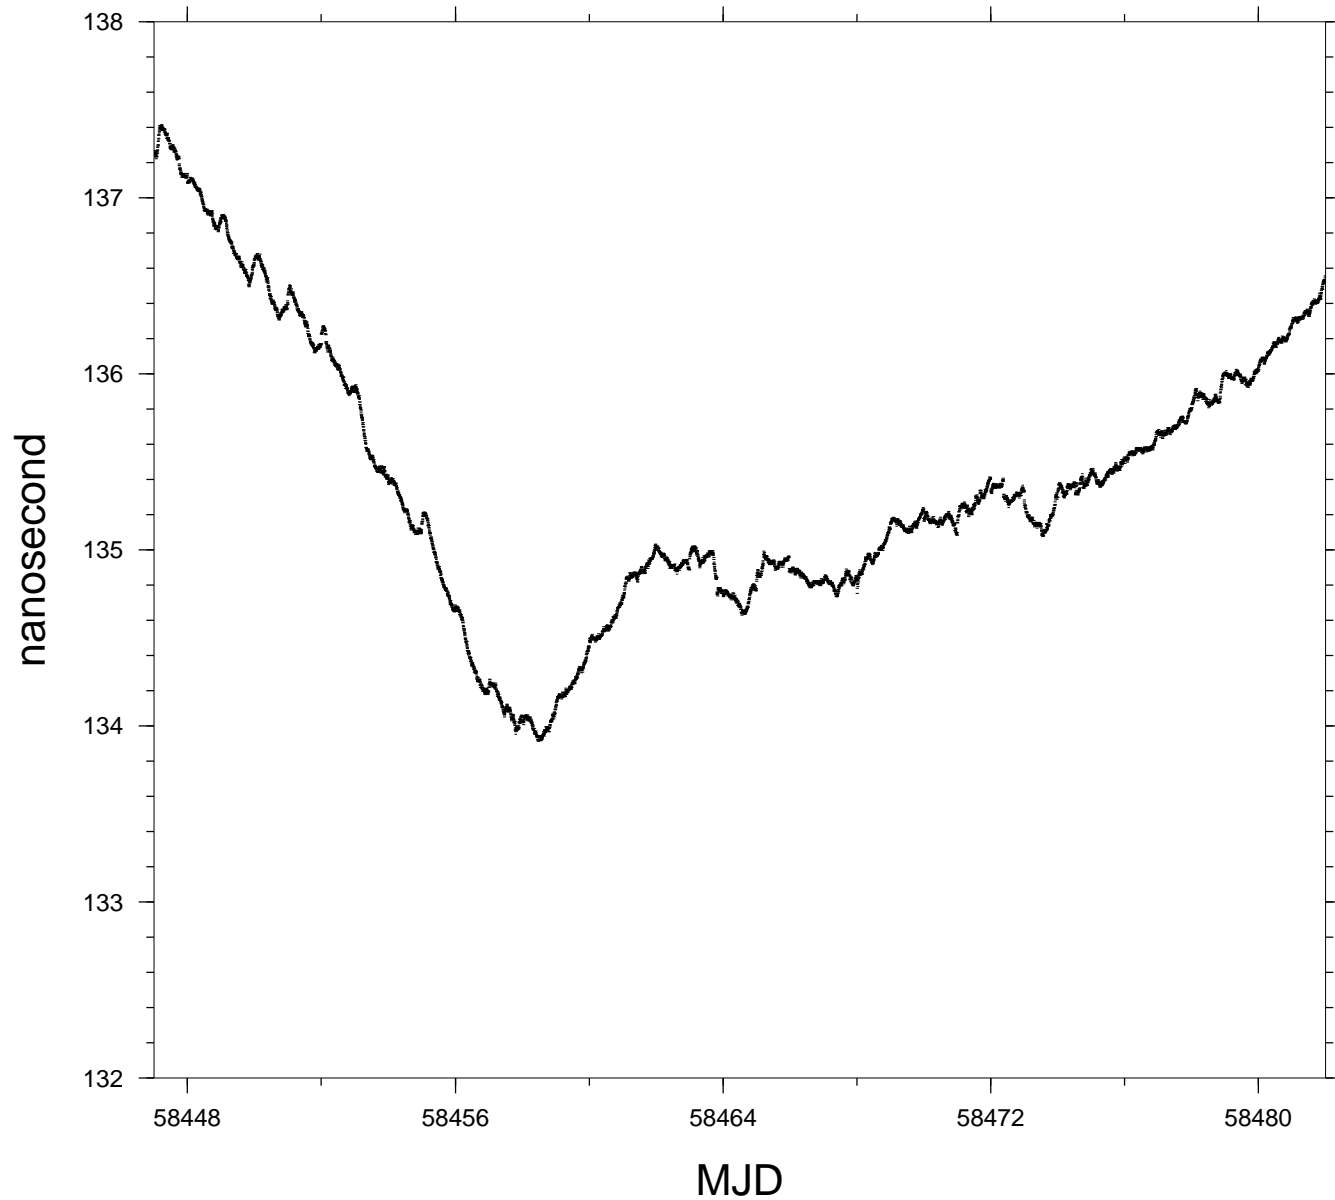

01/05/19 nistigrt58447_35.ppp_default+1d-15

- 615255 s: Mdev= 0.11735E-14 Tdev= 417 ps
- 307627 s: Mdev= 0.15081E-14 Tdev= 268 ps
- 153814 s: Mdev= 0.12771E-14 Tdev= 113 ps
- 76907 s: Mdev= 0.12629E-14 Tdev= 56 ps
- 38453 s: Mdev= 0.18684E-14 Tdev= 41 ps
- 19227 s: Mdev= 0.25698E-14 Tdev= 29 ps
- 9613 s: Mdev= 0.29923E-14 Tdev= 17 ps
- 4807 s: Mdev= 0.36274E-14 Tdev= 10 ps
- 2403 s: Mdev= 0.50082E-14 Tdev= 7 ps
- 1202 s: Mdev= 0.76223E-14 Tdev= 5 ps
- 601 s: Mdev= 0.14616E-13 Tdev= 5 ps
- 300 s: Mdev= 0.35432E-13 Tdev= 6 ps