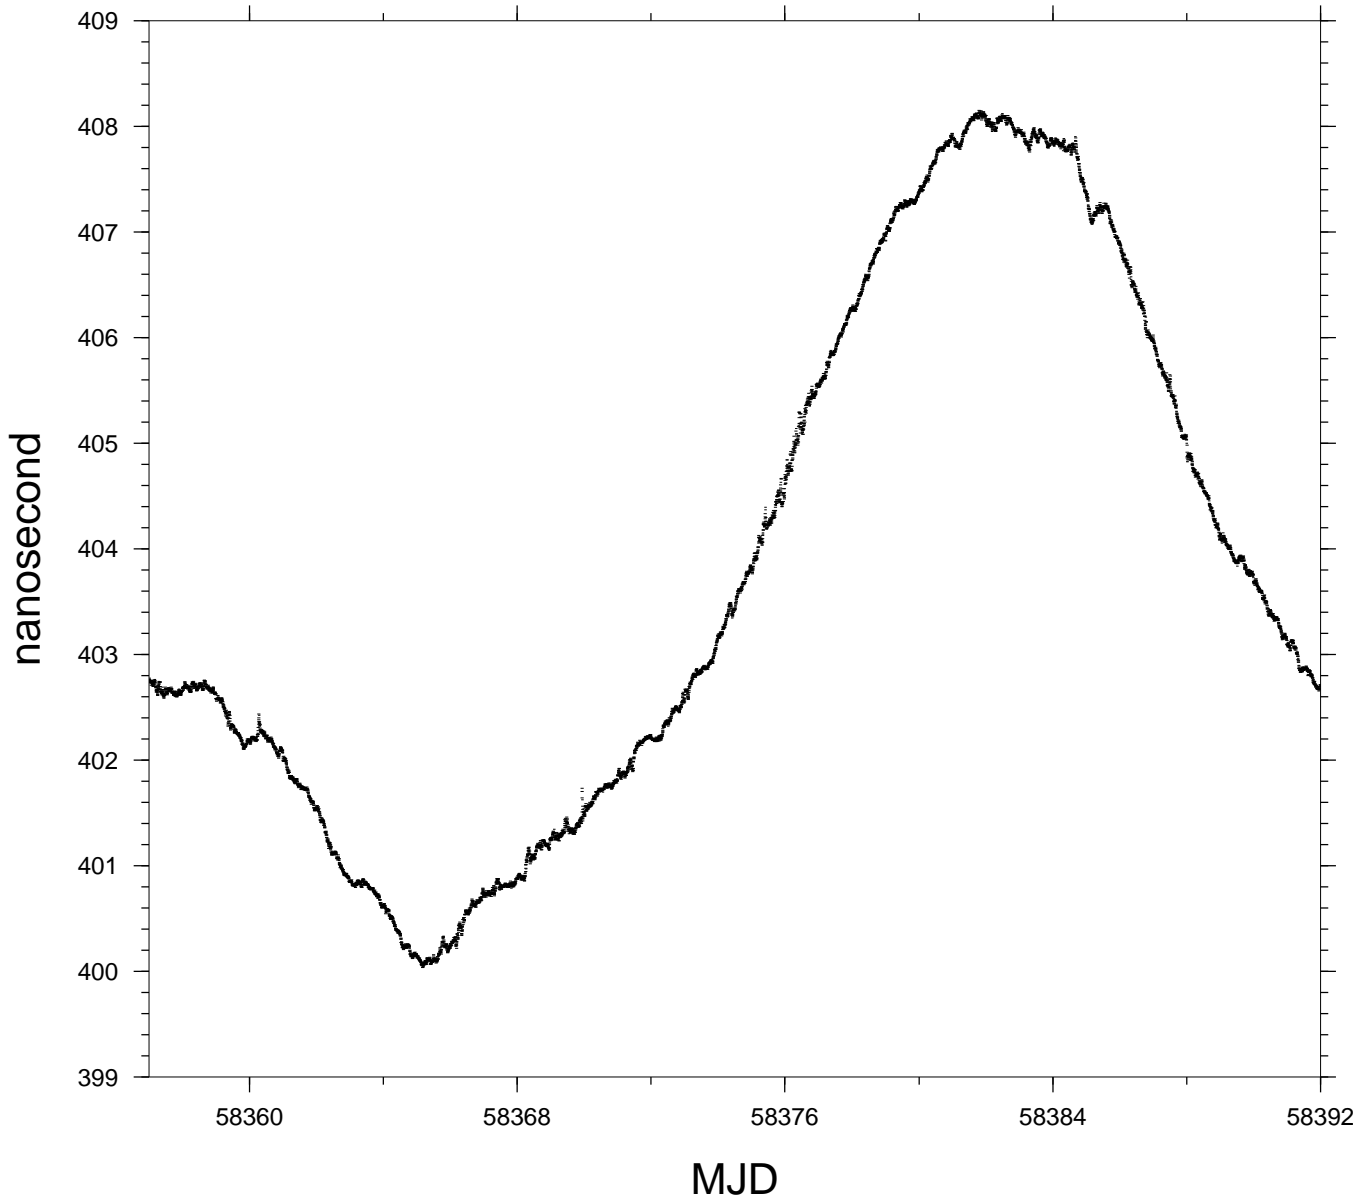

# 10/03/18 tlt1igrt58357\_35.ppp\_default-1d-15

- 614400 s: Mdev= 0.40525E-14 Tdev= 1438 ps
- 307200 s: Mdev= 0.34416E-14 Tdev= 610 ps
- 153600 s: Mdev= 0.20891E-14 Tdev= 185 ps
- 76800 s: Mdev= 0.17544E-14 Tdev= 78 ps
- 38400 s: Mdev= 0.21837E-14 Tdev= 48 ps
- 19200 s: Mdev= 0.26009E-14 Tdev= 29 ps
- 9600 s: Mdev= 0.42040E-14 Tdev= 23 ps
- 4800 s: Mdev= 0.69517E-14 Tdev= 19 ps
- 2400 s: Mdev= 0.11467E-13 Tdev= 16 ps
- 1200 s: Mdev= 0.16839E-13 Tdev= 12 ps
- 600 s: Mdev= 0.26541E-13 Tdev= 9 ps
- 300 s: Mdev= 0.60367E-13 Tdev= 10 ps