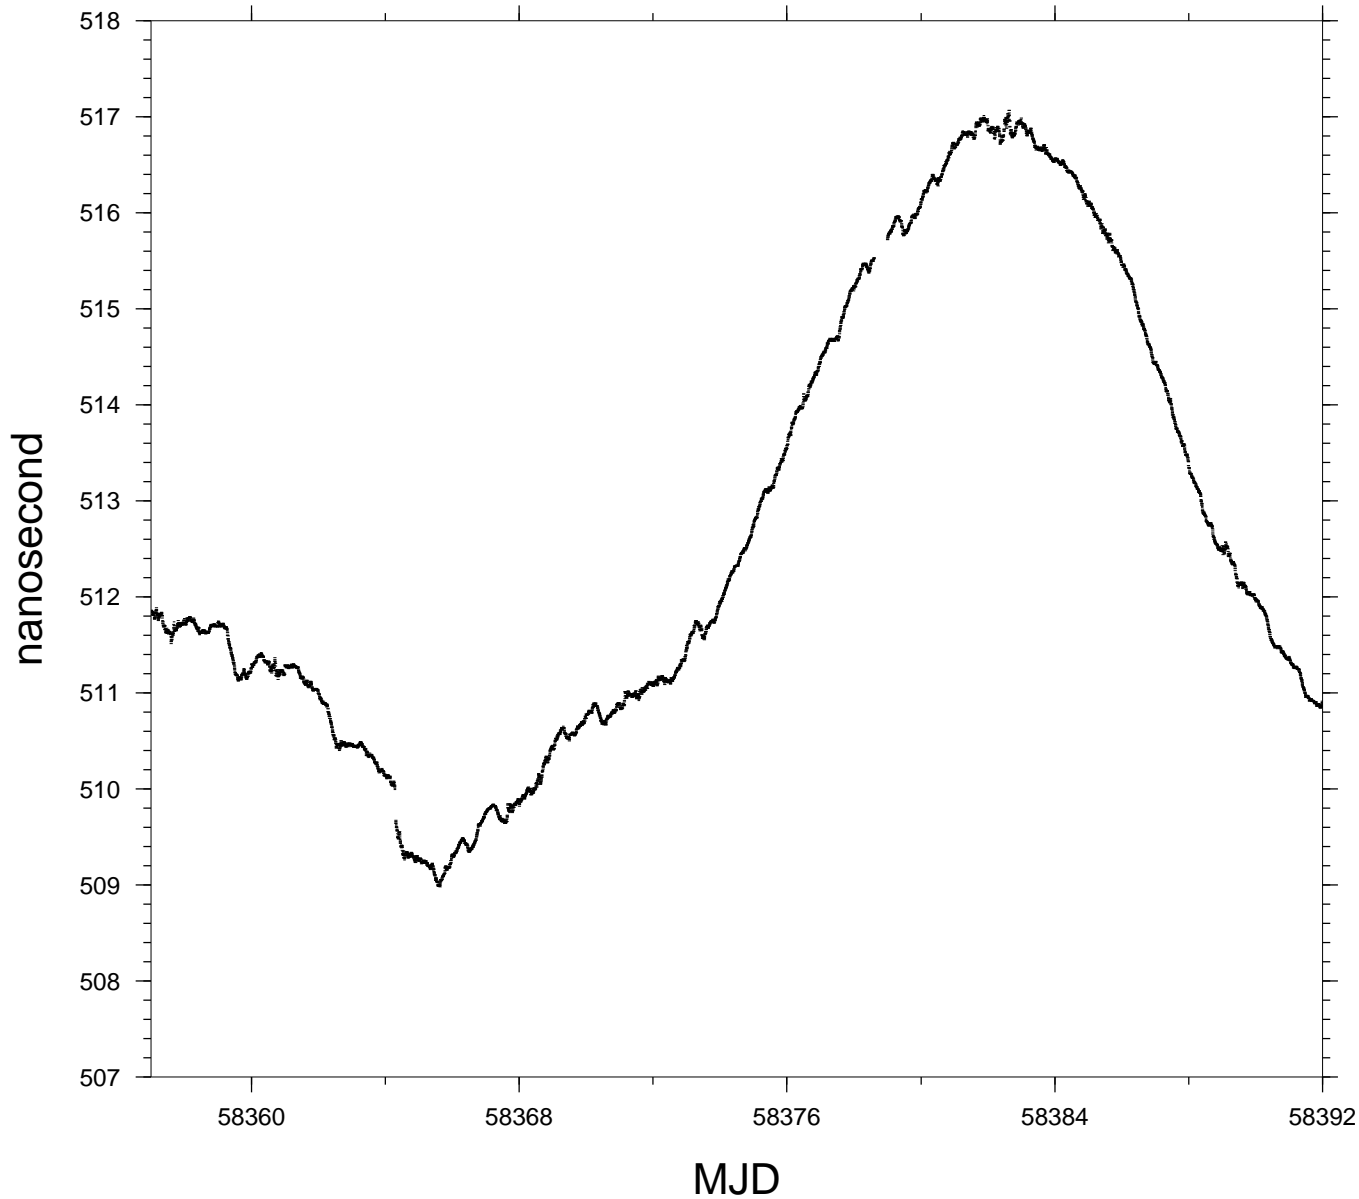

10/03/18 ptbbigrt58357_35.ppp_default-1d-15

- 621678 s: Mdev= 0.41721E-14 Tdev= 1498 ps
- 310839 s: Mdev= 0.37492E-14 Tdev= 673 ps
- 155420 s: Mdev= 0.24673E-14 Tdev= 221 ps
- 77710 s: Mdev= 0.21590E-14 Tdev= 97 ps
- 38855 s: Mdev= 0.30642E-14 Tdev= 69 ps
- 19427 s: Mdev= 0.39467E-14 Tdev= 44 ps
- 9714 s: Mdev= 0.46270E-14 Tdev= 26 ps
- 4857 s: Mdev= 0.63405E-14 Tdev= 18 ps
- 2428 s: Mdev= 0.93259E-14 Tdev= 13 ps
- 1214 s: Mdev= 0.13165E-13 Tdev= 9 ps
- 607 s: Mdev= 0.18835E-13 Tdev= 7 ps
- 304 s: Mdev= 0.35920E-13 Tdev= 6 ps