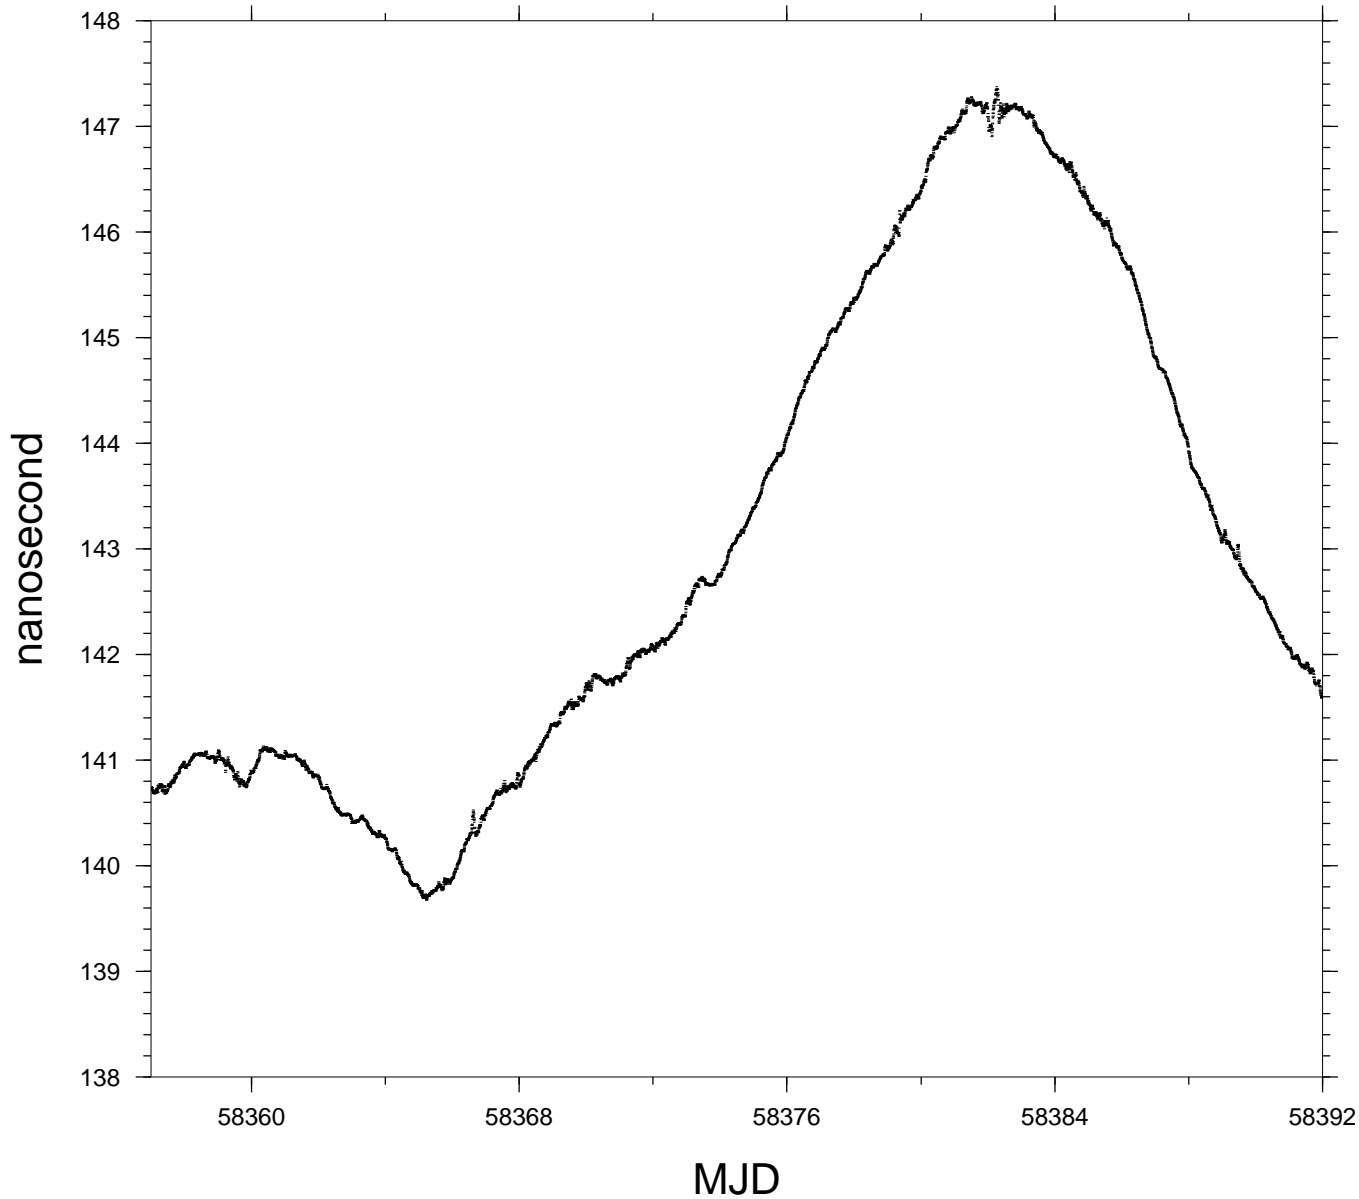

10/03/18 bruxigrt58357_35.ppp_defaut-2d-15

614400 s: Mdev= 0.33059E-14 Tdev= 1173 ps
307200 s: Mdev= 0.31809E-14 Tdev= 564 ps
153600 s: Mdev= 0.21468E-14 Tdev= 190 ps
76800 s: Mdev= 0.17697E-14 Tdev= 78 ps
38400 s: Mdev= 0.19528E-14 Tdev= 43 ps
19200 s: Mdev= 0.22366E-14 Tdev= 25 ps
9600 s: Mdev= 0.37494E-14 Tdev= 21 ps
4800 s: Mdev= 0.59922E-14 Tdev= 17 ps
2400 s: Mdev= 0.87197E-14 Tdev= 12 ps
1200 s: Mdev= 0.11924E-13 Tdev= 8 ps
600 s: Mdev= 0.16397E-13 Tdev= 6 ps
300 s: Mdev= 0.27671E-13 Tdev= 5 ps