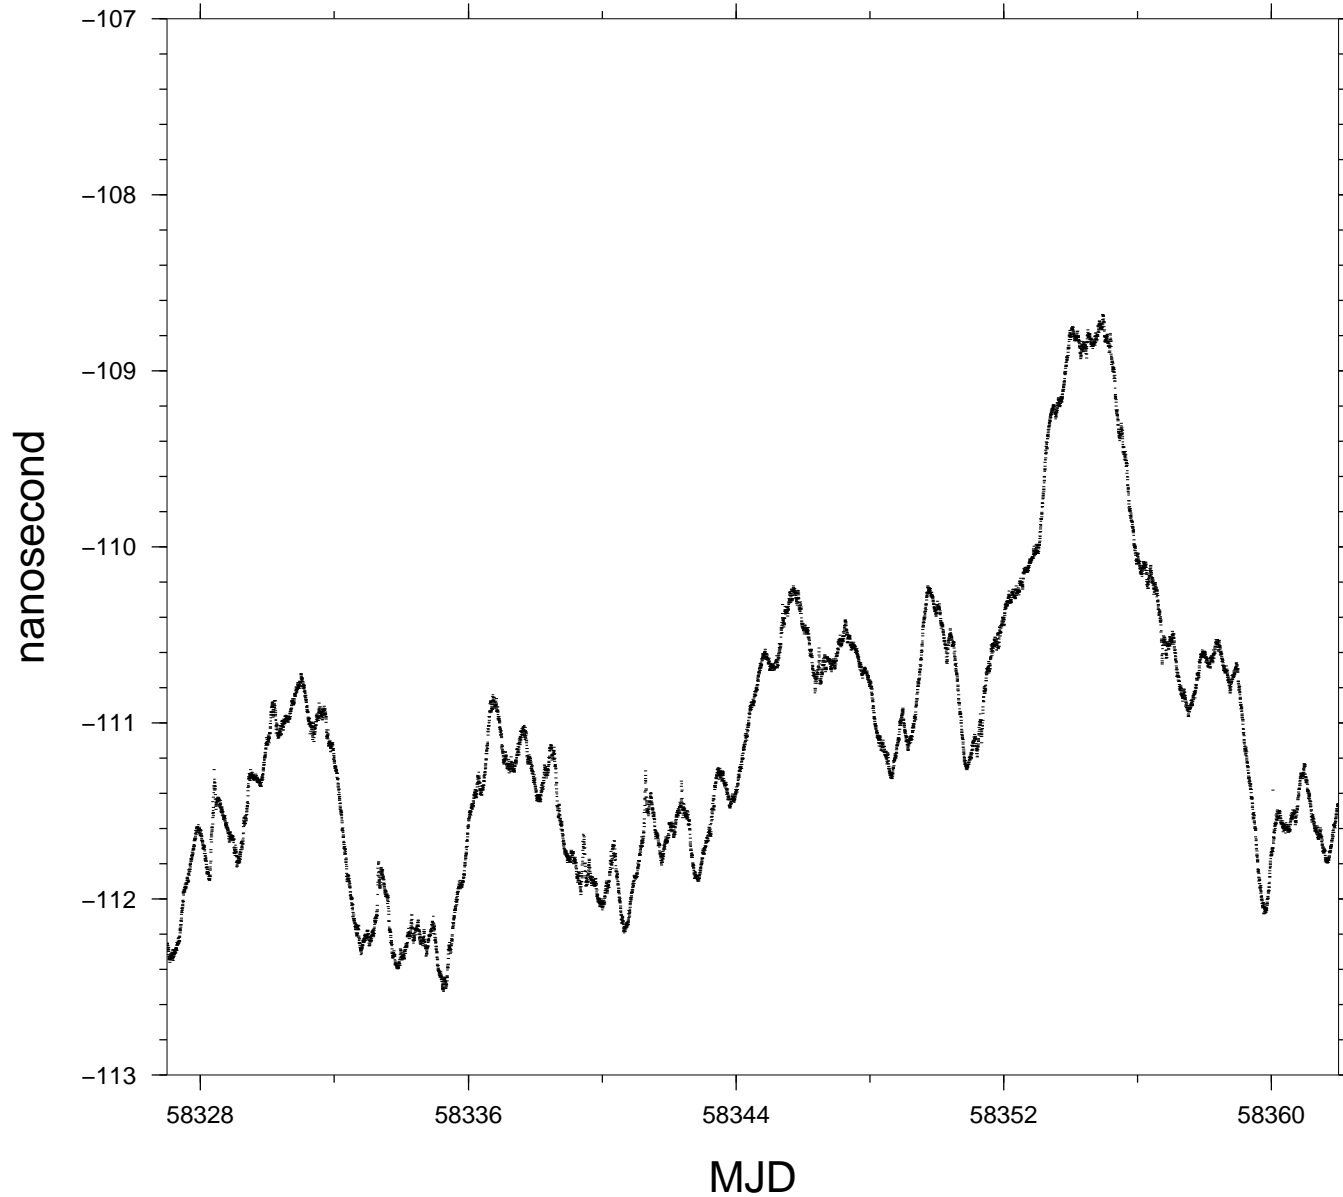

09/04/18 ntp1igrt58327_35.ppp_defaut+1d-15

- 614461 s: Mdev= 0.61565E-15 Tdev= 218 ps
- 307230 s: Mdev= 0.28944E-14 Tdev= 513 ps
- 153615 s: Mdev= 0.40129E-14 Tdev= 356 ps
- 76808 s: Mdev= 0.47885E-14 Tdev= 212 ps
- 38404 s: Mdev= 0.58786E-14 Tdev= 130 ps
- 19202 s: Mdev= 0.70128E-14 Tdev= 78 ps
- 9601 s: Mdev= 0.65857E-14 Tdev= 37 ps
- 4800 s: Mdev= 0.79426E-14 Tdev= 22 ps
- 2400 s: Mdev= 0.10809E-13 Tdev= 15 ps
- 1200 s: Mdev= 0.15742E-13 Tdev= 11 ps
- 600 s: Mdev= 0.27801E-13 Tdev= 10 ps
- 300 s: Mdev= 0.59483E-13 Tdev= 10 ps