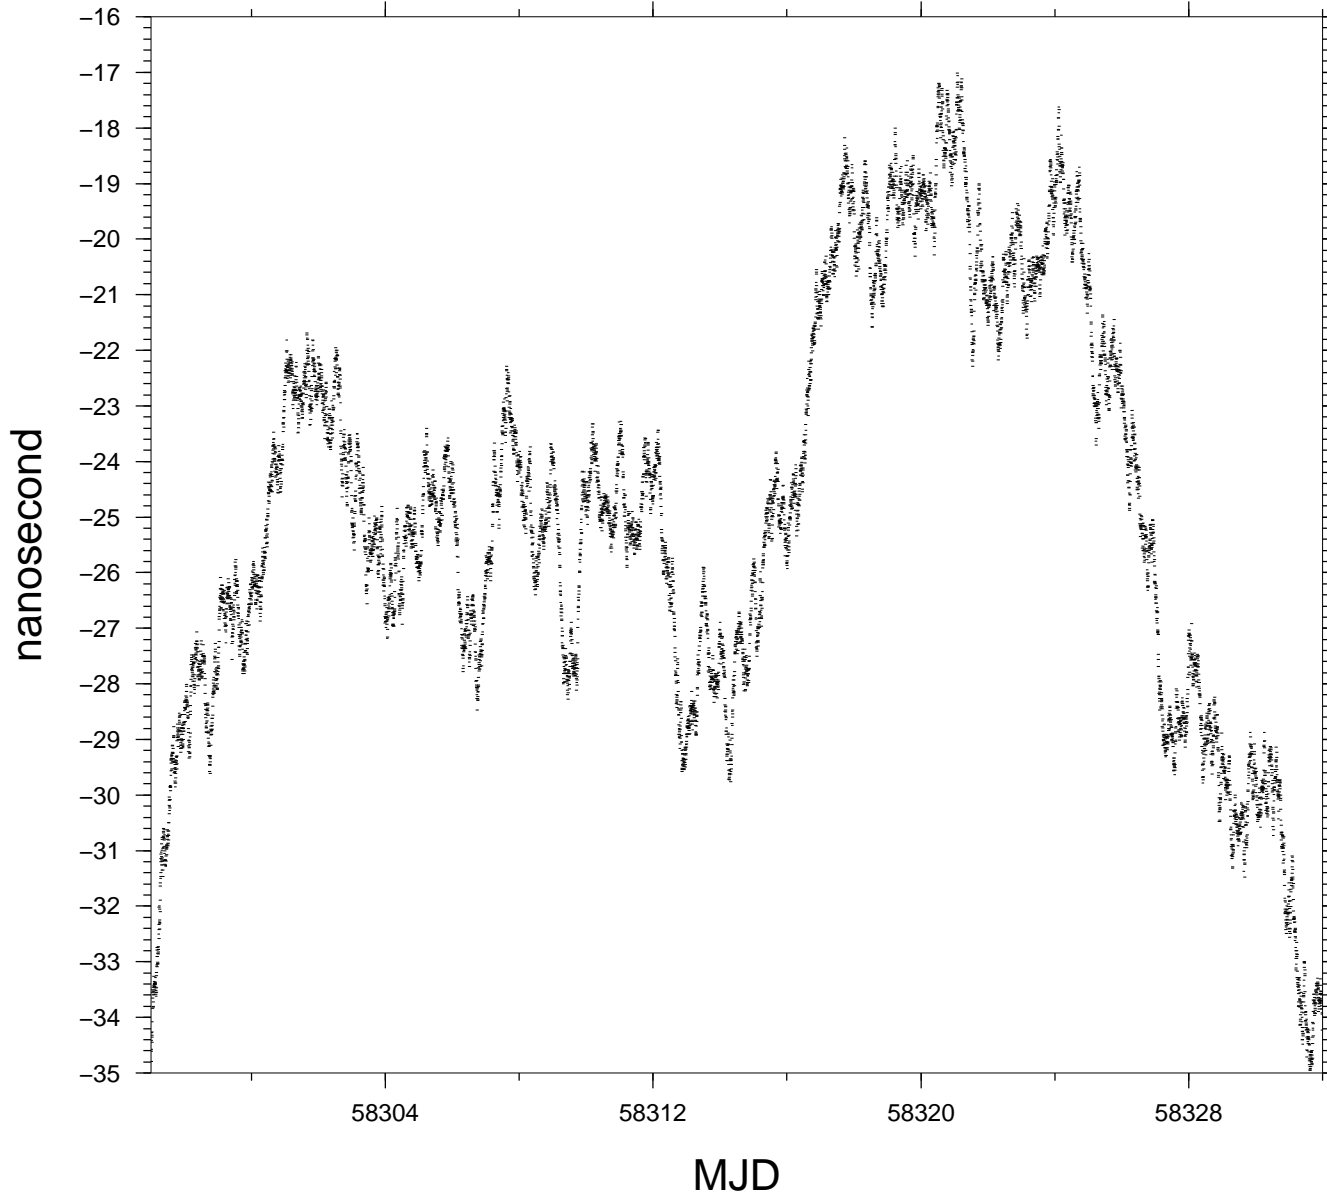

# 08/06/18 vslfigrt58297\_35.ppp\_defaut+2d-15

614400 s: Mdev= 0.77262E-14 Tdev= 2741 ps  
 307200 s: Mdev= 0.93325E-14 Tdev= 1655 ps  
 153600 s: Mdev= 0.12169E-13 Tdev= 1079 ps  
 76800 s: Mdev= 0.18311E-13 Tdev= 812 ps  
 38400 s: Mdev= 0.26944E-13 Tdev= 597 ps  
 19200 s: Mdev= 0.40865E-13 Tdev= 453 ps  
 9600 s: Mdev= 0.61719E-13 Tdev= 342 ps  
 4800 s: Mdev= 0.82401E-13 Tdev= 228 ps  
 2400 s: Mdev= 0.11570E-12 Tdev= 160 ps  
 1200 s: Mdev= 0.17002E-12 Tdev= 118 ps  
 600 s: Mdev= 0.25813E-12 Tdev= 89 ps  
 300 s: Mdev= 0.46818E-12 Tdev= 81 ps