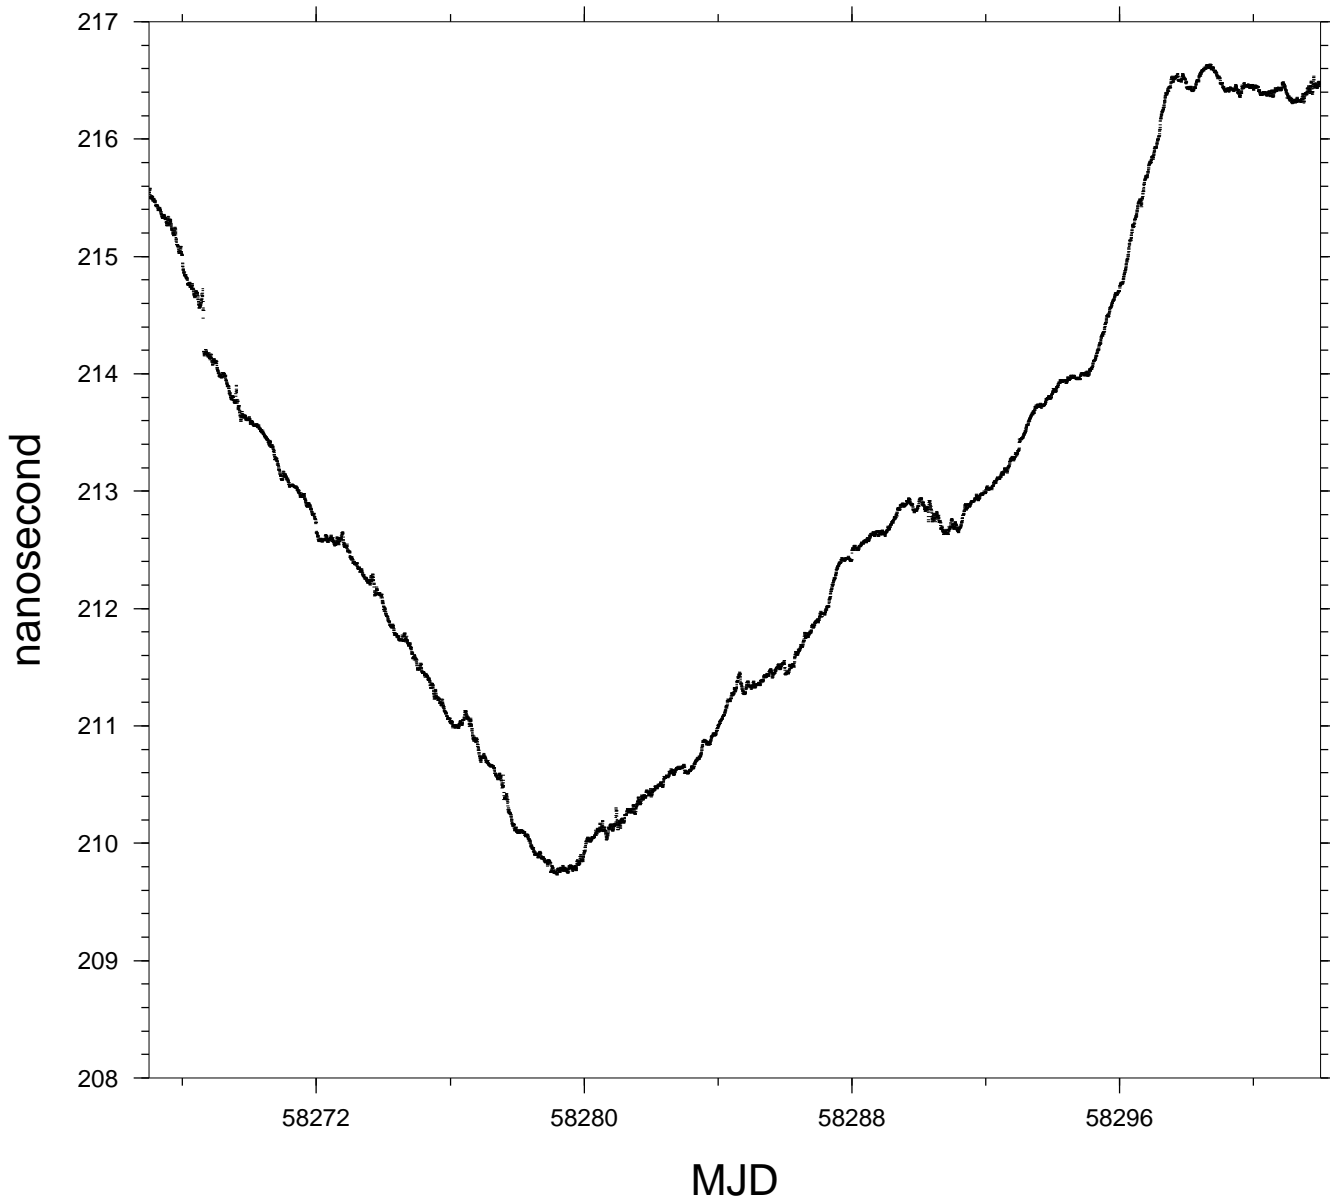

# 07/05/18 wab2igrt58267\_35.ppp\_default+0d-15

- 614400 s: Mdev= 0.27224E-14 Tdev= 966 ps
- 307200 s: Mdev= 0.20207E-14 Tdev= 358 ps
- 153600 s: Mdev= 0.23213E-14 Tdev= 206 ps
- 76800 s: Mdev= 0.20574E-14 Tdev= 91 ps
- 38400 s: Mdev= 0.22351E-14 Tdev= 50 ps
- 19200 s: Mdev= 0.26741E-14 Tdev= 30 ps
- 9600 s: Mdev= 0.36411E-14 Tdev= 20 ps
- 4800 s: Mdev= 0.59809E-14 Tdev= 17 ps
- 2400 s: Mdev= 0.90269E-14 Tdev= 13 ps
- 1200 s: Mdev= 0.11652E-13 Tdev= 8 ps
- 600 s: Mdev= 0.17723E-13 Tdev= 6 ps
- 300 s: Mdev= 0.31945E-13 Tdev= 6 ps