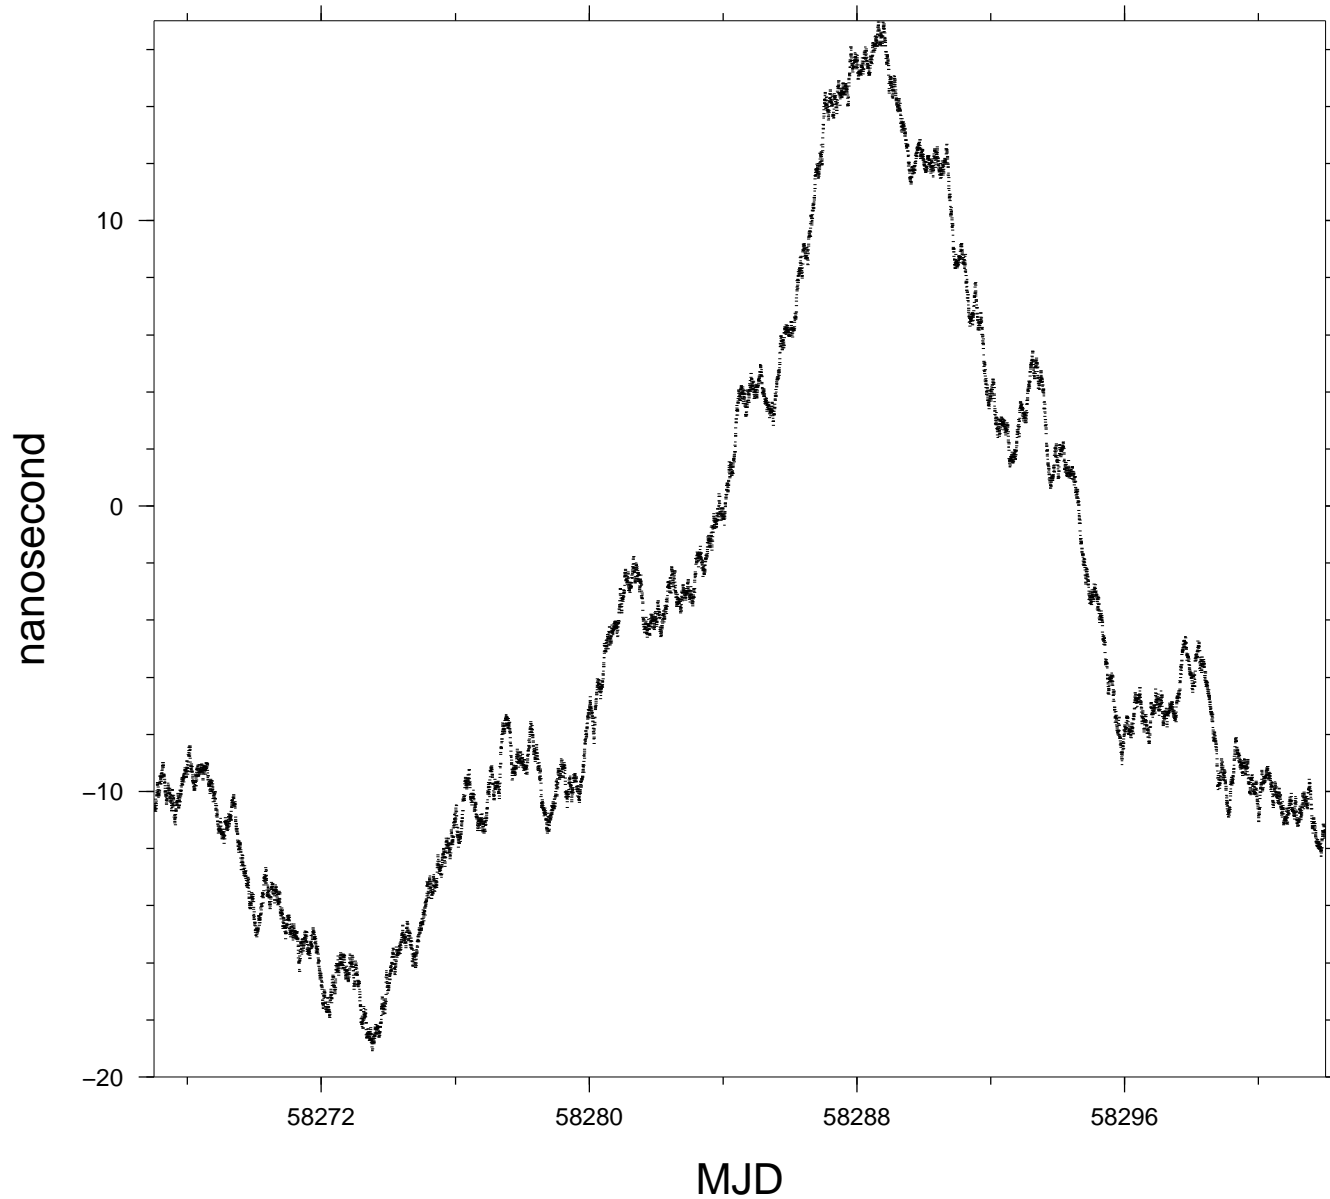

07/05/18 nxraigr58267_35.ppp_defaut+3d-15

614400 s: Mdev= 0.20594E-13 Tdev= 7305 ps
 307200 s: Mdev= 0.17639E-13 Tdev= 3129 ps
 153600 s: Mdev= 0.18087E-13 Tdev= 1604 ps
 76800 s: Mdev= 0.20699E-13 Tdev= 918 ps
 38400 s: Mdev= 0.27583E-13 Tdev= 612 ps
 19200 s: Mdev= 0.37843E-13 Tdev= 419 ps
 9600 s: Mdev= 0.49461E-13 Tdev= 274 ps
 4800 s: Mdev= 0.66310E-13 Tdev= 184 ps
 2400 s: Mdev= 0.95930E-13 Tdev= 133 ps
 1200 s: Mdev= 0.14014E-12 Tdev= 97 ps
 600 s: Mdev= 0.21603E-12 Tdev= 75 ps
 300 s: Mdev= 0.39221E-12 Tdev= 68 ps