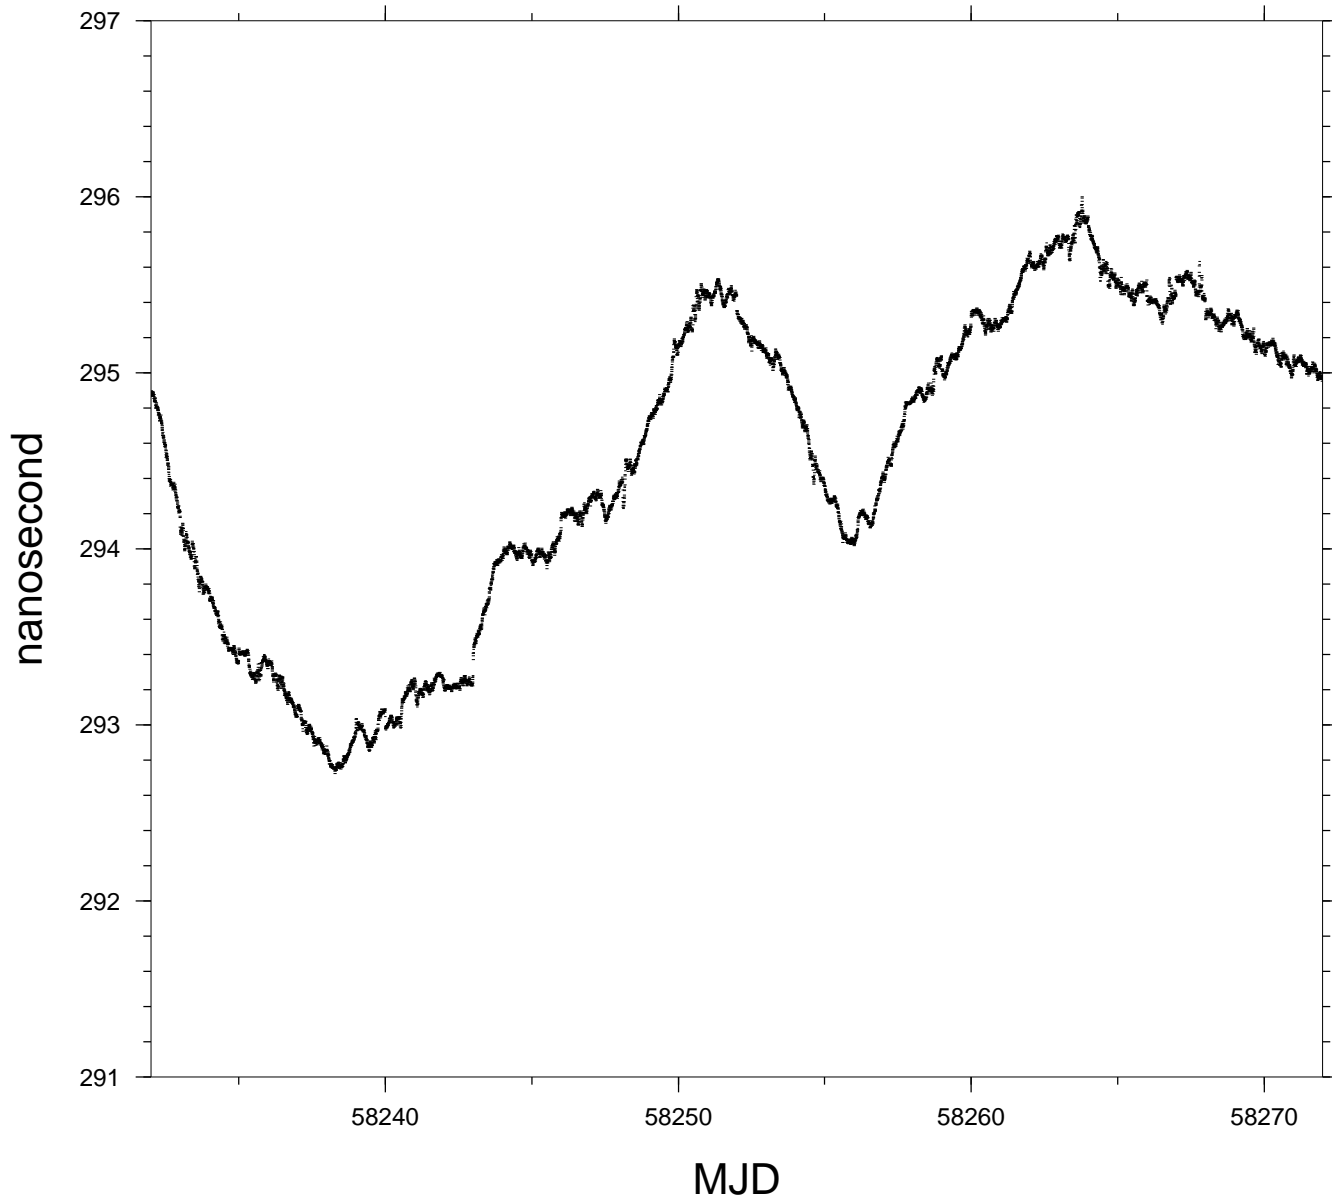

06/05/18 opmtigrt58232_40.ppp_defaut-1d-15

- 614400 s: Mdev= 0.10775E-14 Tdev= 382 ps
- 307200 s: Mdev= 0.18566E-14 Tdev= 329 ps
- 153600 s: Mdev= 0.17538E-14 Tdev= 156 ps
- 76800 s: Mdev= 0.16775E-14 Tdev= 74 ps
- 38400 s: Mdev= 0.18358E-14 Tdev= 41 ps
- 19200 s: Mdev= 0.24539E-14 Tdev= 27 ps
- 9600 s: Mdev= 0.34749E-14 Tdev= 19 ps
- 4800 s: Mdev= 0.57612E-14 Tdev= 16 ps
- 2400 s: Mdev= 0.82978E-14 Tdev= 11 ps
- 1200 s: Mdev= 0.11898E-13 Tdev= 8 ps
- 600 s: Mdev= 0.19560E-13 Tdev= 7 ps
- 300 s: Mdev= 0.37602E-13 Tdev= 7 ps