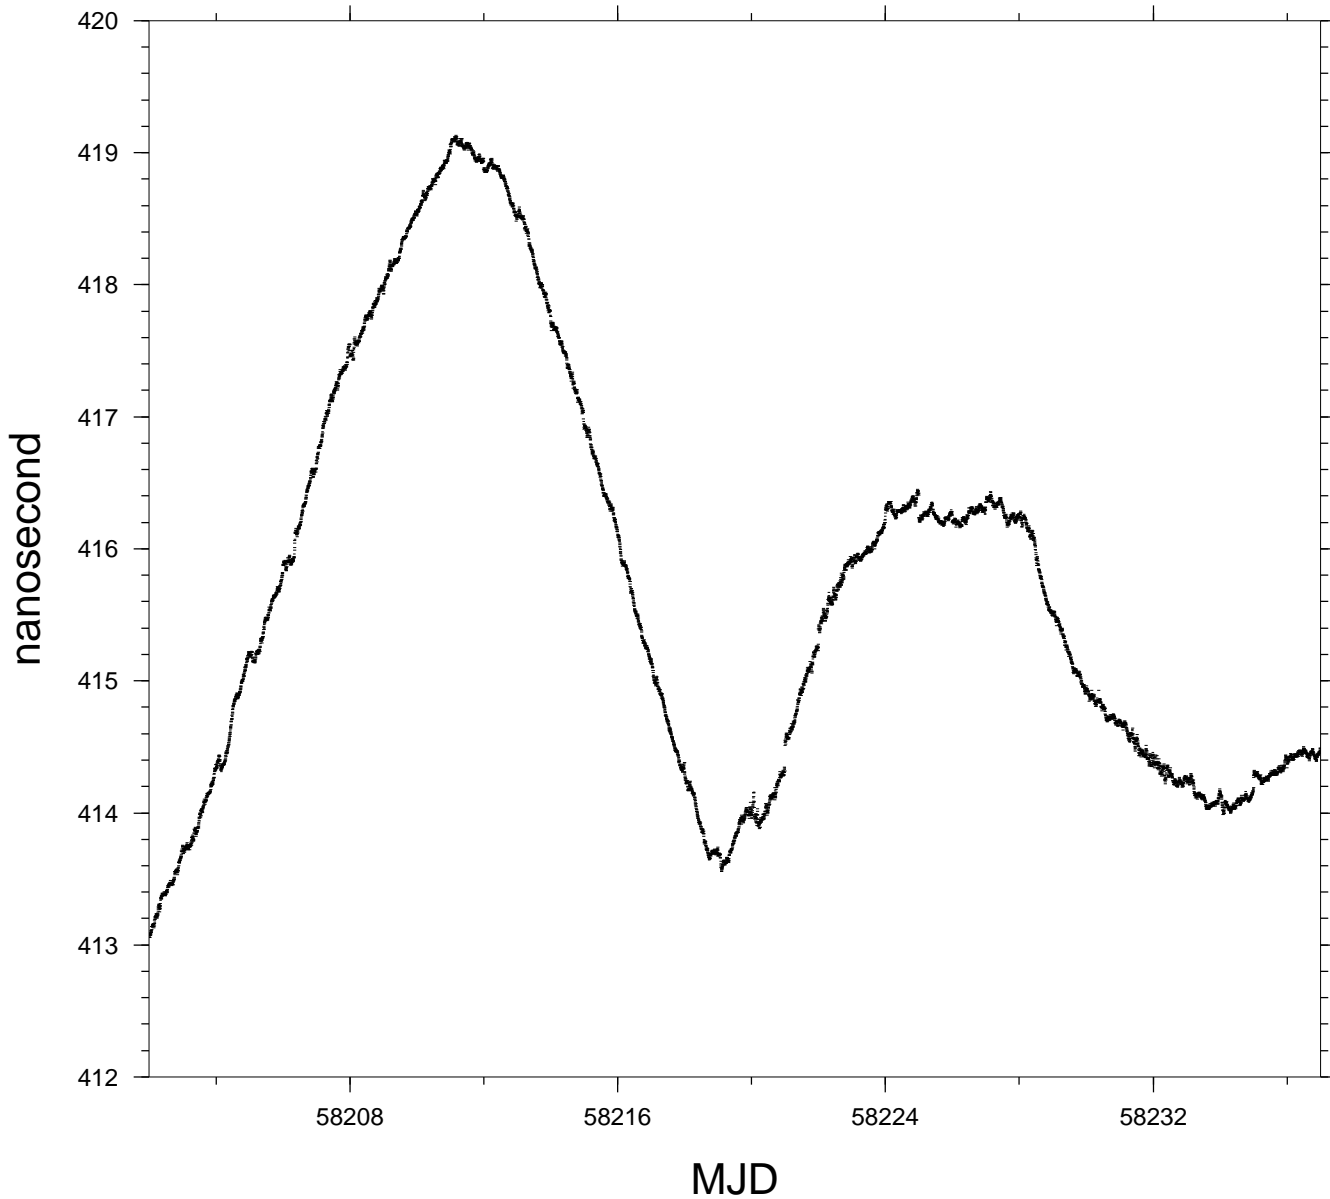

# 05/02/18 tlt1igrt58202\_35.ppp\_default-5d-15

- 614400 s: Mdev= 0.37700E-14 Tdev= 1337 ps
- 307200 s: Mdev= 0.49606E-14 Tdev= 880 ps
- 153600 s: Mdev= 0.31601E-14 Tdev= 280 ps
- 76800 s: Mdev= 0.21244E-14 Tdev= 94 ps
- 38400 s: Mdev= 0.19615E-14 Tdev= 43 ps
- 19200 s: Mdev= 0.25586E-14 Tdev= 28 ps
- 9600 s: Mdev= 0.36987E-14 Tdev= 20 ps
- 4800 s: Mdev= 0.61168E-14 Tdev= 17 ps
- 2400 s: Mdev= 0.90774E-14 Tdev= 13 ps
- 1200 s: Mdev= 0.12915E-13 Tdev= 9 ps
- 600 s: Mdev= 0.20977E-13 Tdev= 7 ps
- 300 s: Mdev= 0.56886E-13 Tdev= 10 ps