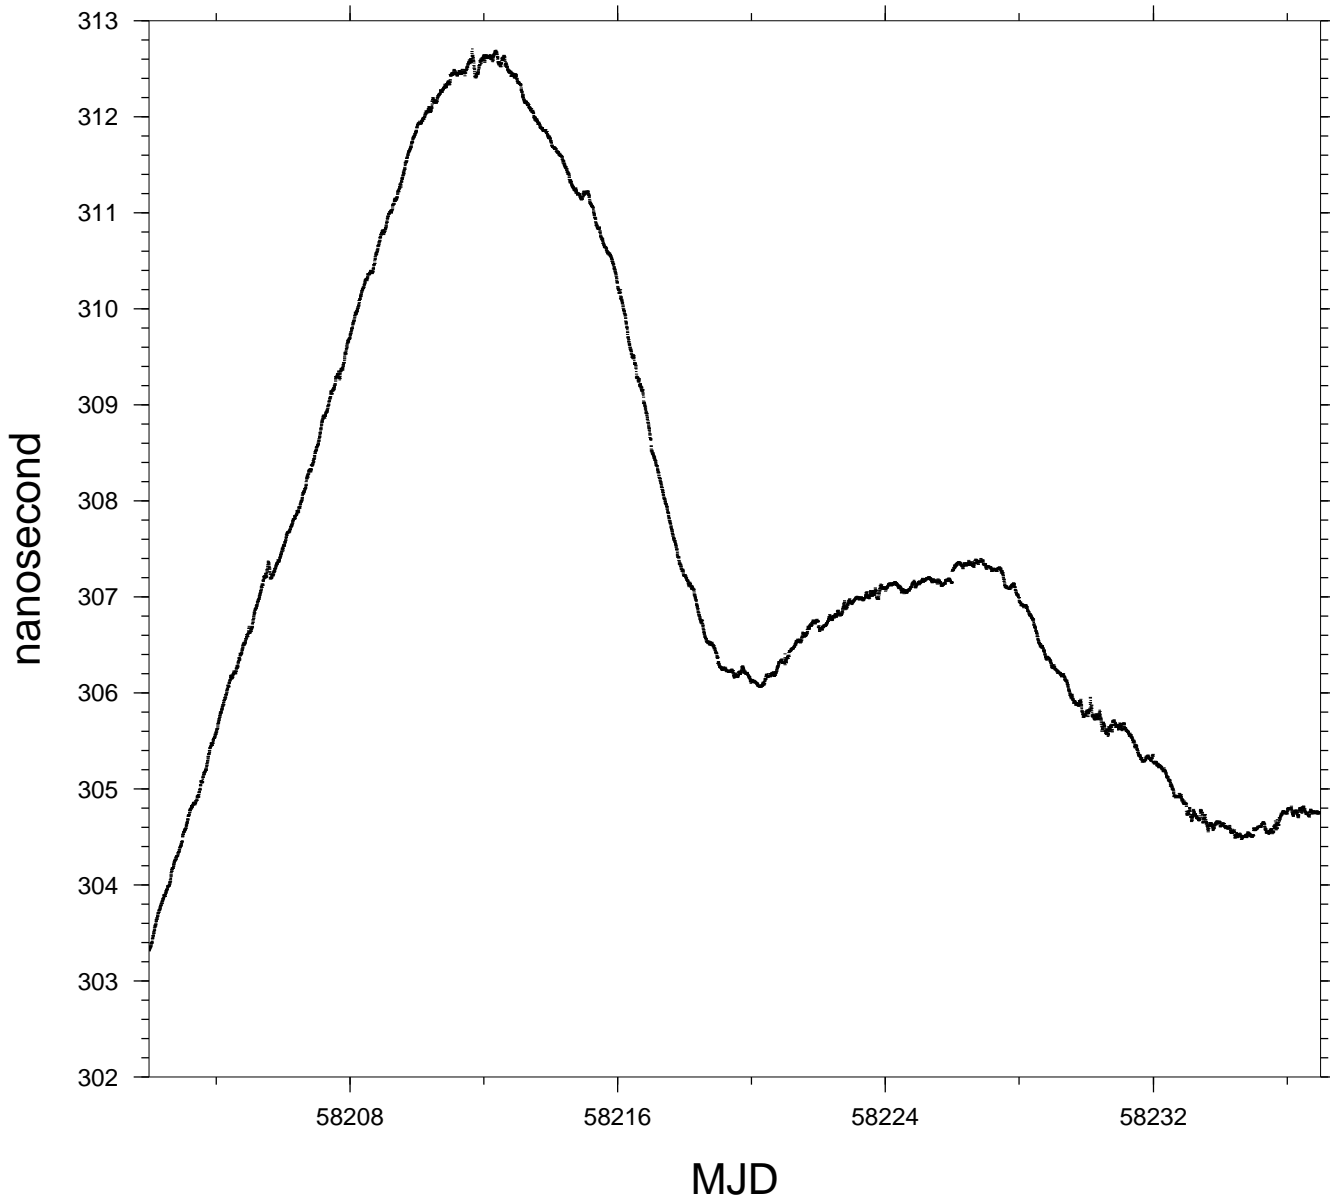

05/02/18 opmtigrt58202_35.ppp_defaut-4d-15

- 614400 s: Mdev= 0.47524E-14 Tdev= 1686 ps
- 307200 s: Mdev= 0.54928E-14 Tdev= 974 ps
- 153600 s: Mdev= 0.35243E-14 Tdev= 313 ps
- 76800 s: Mdev= 0.22445E-14 Tdev= 100 ps
- 38400 s: Mdev= 0.19614E-14 Tdev= 43 ps
- 19200 s: Mdev= 0.26413E-14 Tdev= 29 ps
- 9600 s: Mdev= 0.37002E-14 Tdev= 21 ps
- 4800 s: Mdev= 0.53307E-14 Tdev= 15 ps
- 2400 s: Mdev= 0.72886E-14 Tdev= 10 ps
- 1200 s: Mdev= 0.11030E-13 Tdev= 8 ps
- 600 s: Mdev= 0.18440E-13 Tdev= 6 ps
- 300 s: Mdev= 0.37294E-13 Tdev= 6 ps