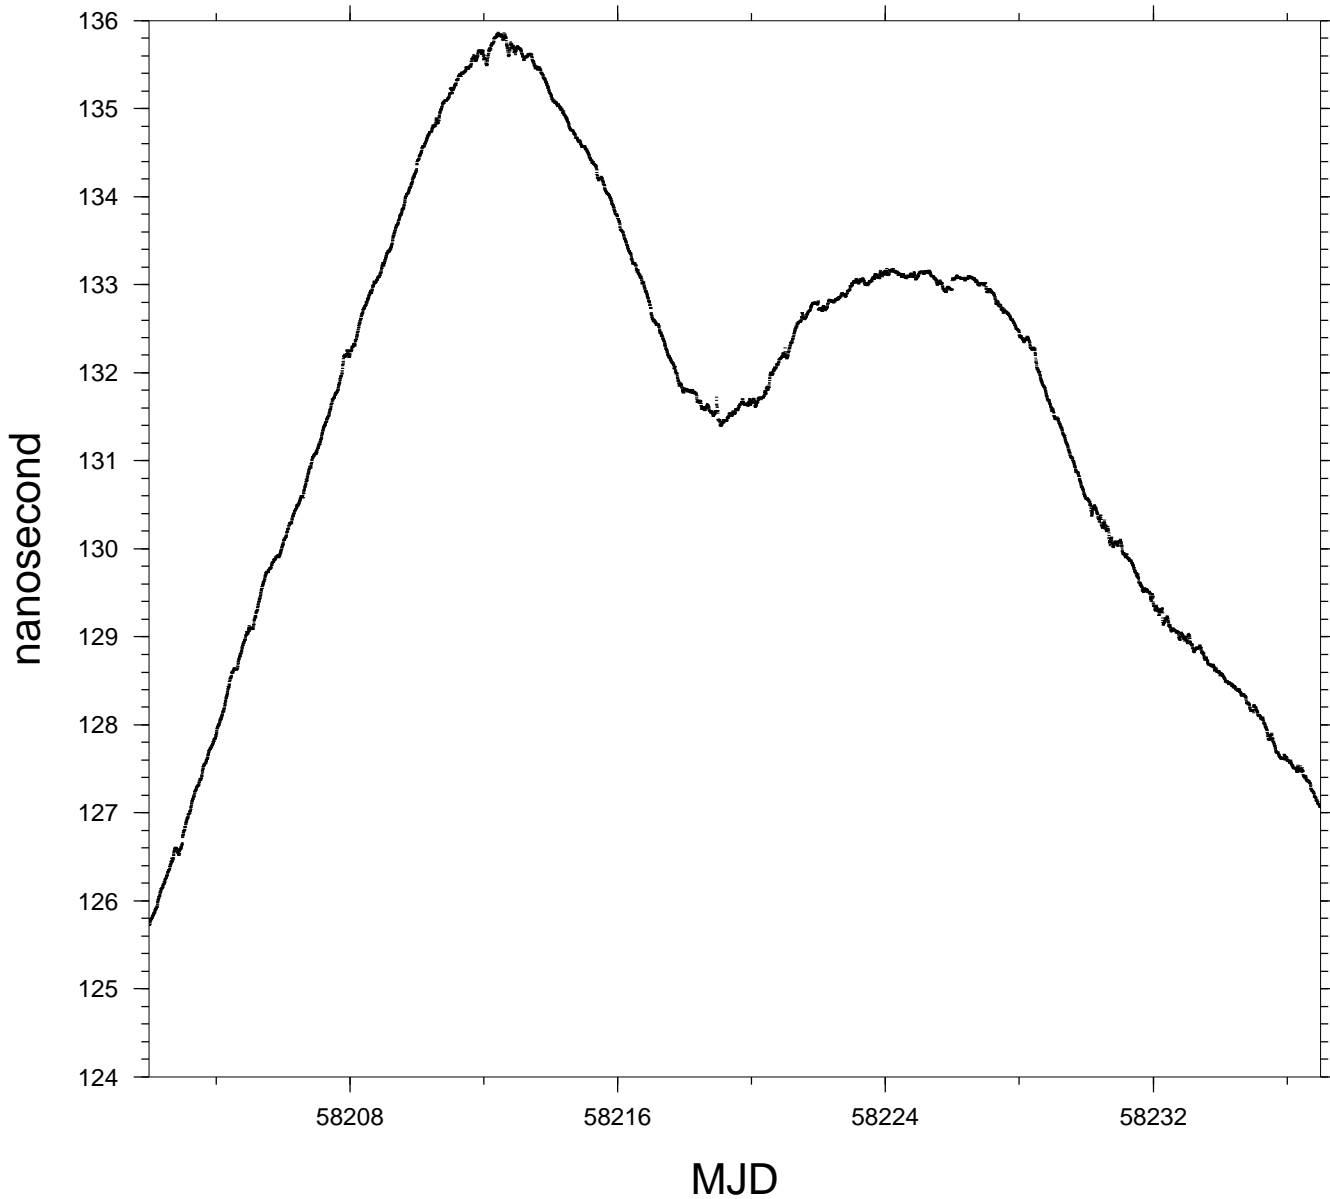

05/02/18 es04igrt58202_35.ppp_defaut-4d-15

- 614400 s: Mdev= 0.38873E-14 Tdev= 1379 ps
- 307200 s: Mdev= 0.51563E-14 Tdev= 915 ps
- 153600 s: Mdev= 0.32324E-14 Tdev= 287 ps
- 76800 s: Mdev= 0.19828E-14 Tdev= 88 ps
- 38400 s: Mdev= 0.17898E-14 Tdev= 40 ps
- 19200 s: Mdev= 0.25651E-14 Tdev= 28 ps
- 9600 s: Mdev= 0.37370E-14 Tdev= 21 ps
- 4800 s: Mdev= 0.56183E-14 Tdev= 16 ps
- 2400 s: Mdev= 0.77528E-14 Tdev= 11 ps
- 1200 s: Mdev= 0.10330E-13 Tdev= 7 ps
- 600 s: Mdev= 0.16093E-13 Tdev= 6 ps
- 300 s: Mdev= 0.33093E-13 Tdev= 6 ps