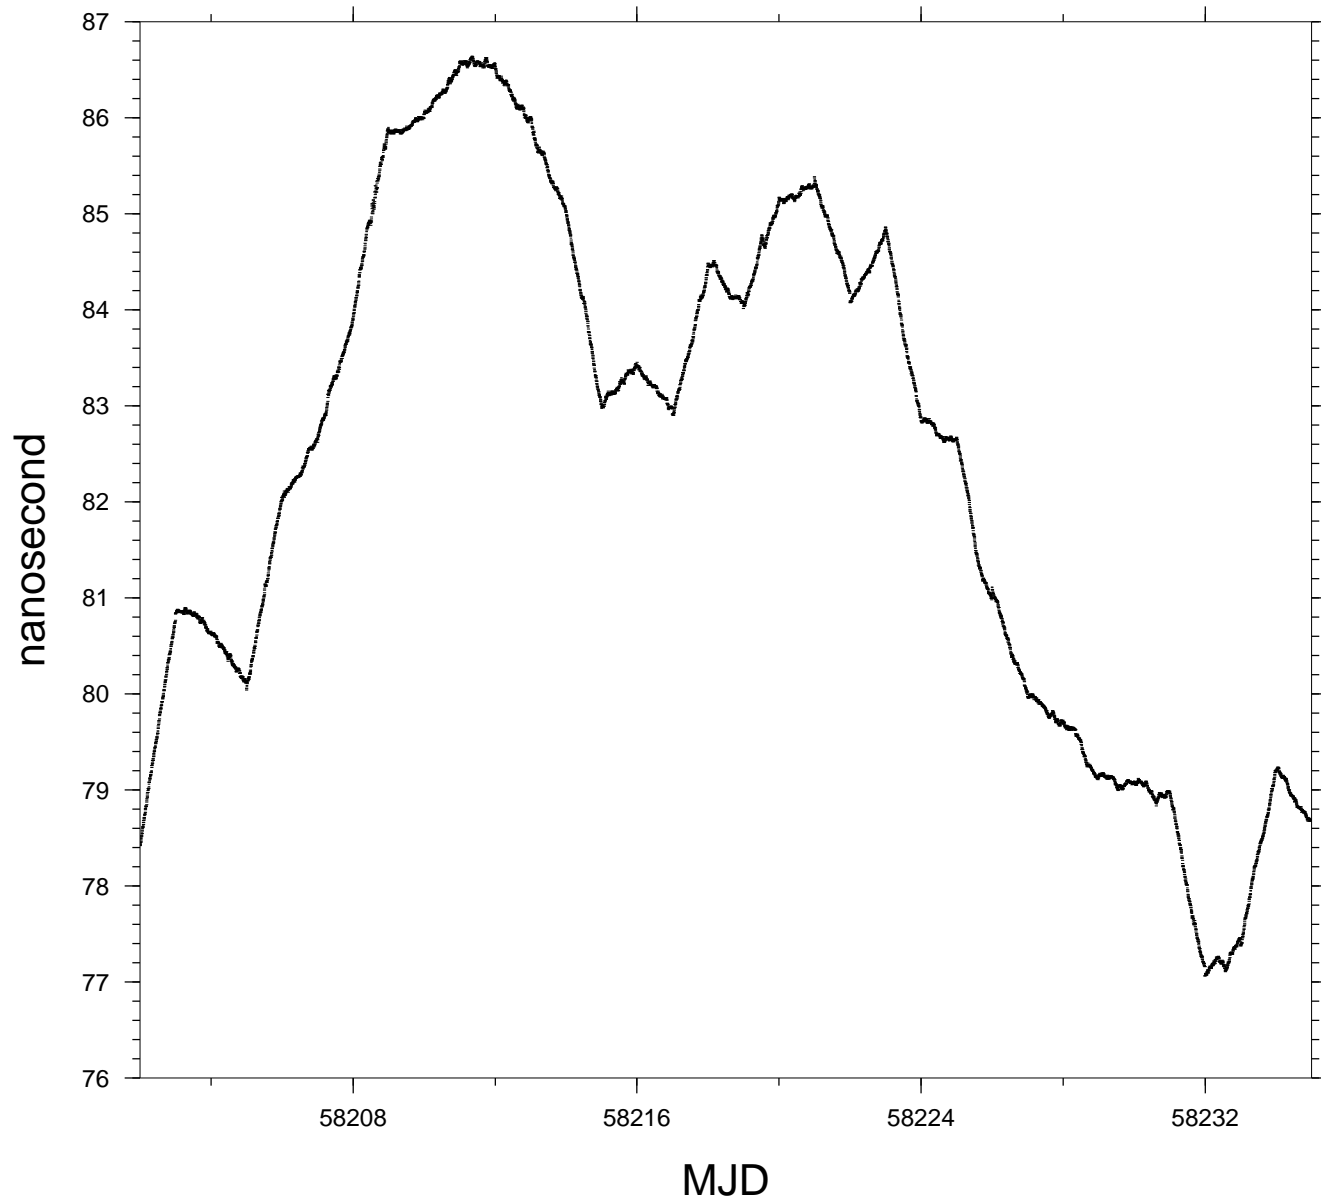

05/02/18 cs21igrt58202_35.ppp_defaut-2d-15

- 614400 s: Mdev= 0.32161E-14 Tdev= 1141 ps
- 307200 s: Mdev= 0.61414E-14 Tdev= 1089 ps
- 153600 s: Mdev= 0.50689E-14 Tdev= 450 ps
- 76800 s: Mdev= 0.65790E-14 Tdev= 292 ps
- 38400 s: Mdev= 0.64120E-14 Tdev= 142 ps
- 19200 s: Mdev= 0.49994E-14 Tdev= 55 ps
- 9600 s: Mdev= 0.45697E-14 Tdev= 25 ps
- 4800 s: Mdev= 0.53918E-14 Tdev= 15 ps
- 2400 s: Mdev= 0.73506E-14 Tdev= 10 ps
- 1200 s: Mdev= 0.11449E-13 Tdev= 8 ps
- 600 s: Mdev= 0.19618E-13 Tdev= 7 ps
- 300 s: Mdev= 0.42192E-13 Tdev= 7 ps