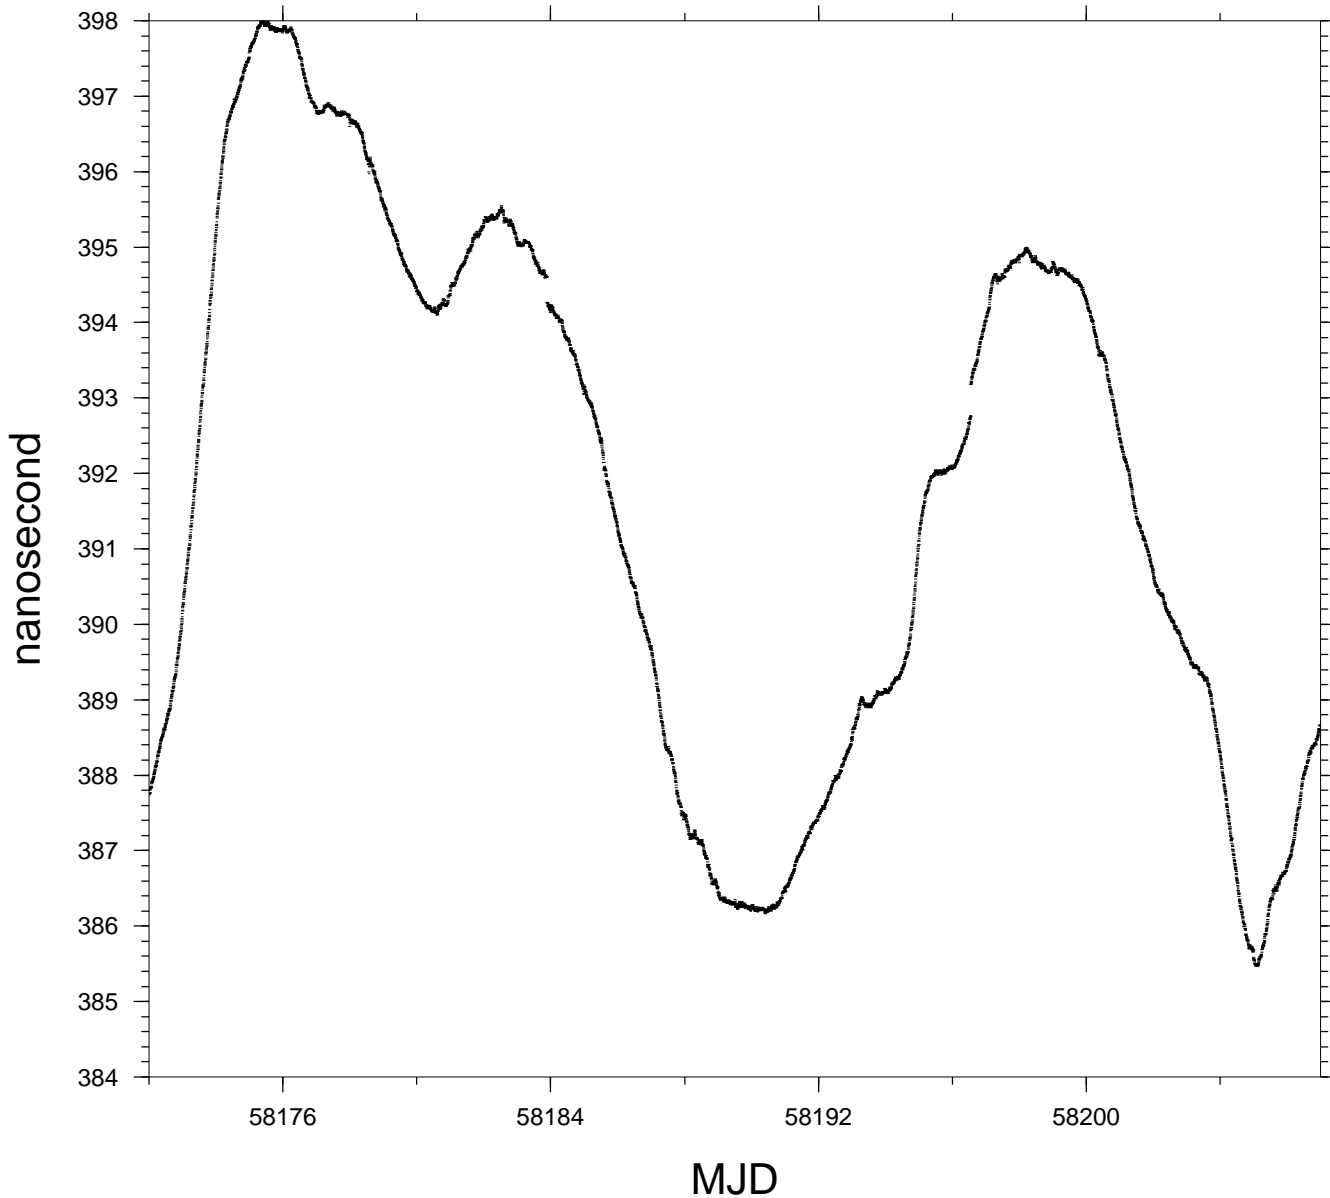

# 04/03/18 smdbigrt58172\_35.ppp\_default-4d-15

- 614400 s: Mdev= 0.84359E-14 Tdev= 2992 ps
- 307200 s: Mdev= 0.96194E-14 Tdev= 1706 ps
- 153600 s: Mdev= 0.84396E-14 Tdev= 748 ps
- 76800 s: Mdev= 0.84987E-14 Tdev= 377 ps
- 38400 s: Mdev= 0.71676E-14 Tdev= 159 ps
- 19200 s: Mdev= 0.57945E-14 Tdev= 64 ps
- 9600 s: Mdev= 0.56115E-14 Tdev= 31 ps
- 4800 s: Mdev= 0.63518E-14 Tdev= 18 ps
- 2400 s: Mdev= 0.10030E-13 Tdev= 14 ps
- 1200 s: Mdev= 0.17851E-13 Tdev= 12 ps
- 600 s: Mdev= 0.28016E-13 Tdev= 10 ps
- 300 s: Mdev= 0.44890E-13 Tdev= 8 ps