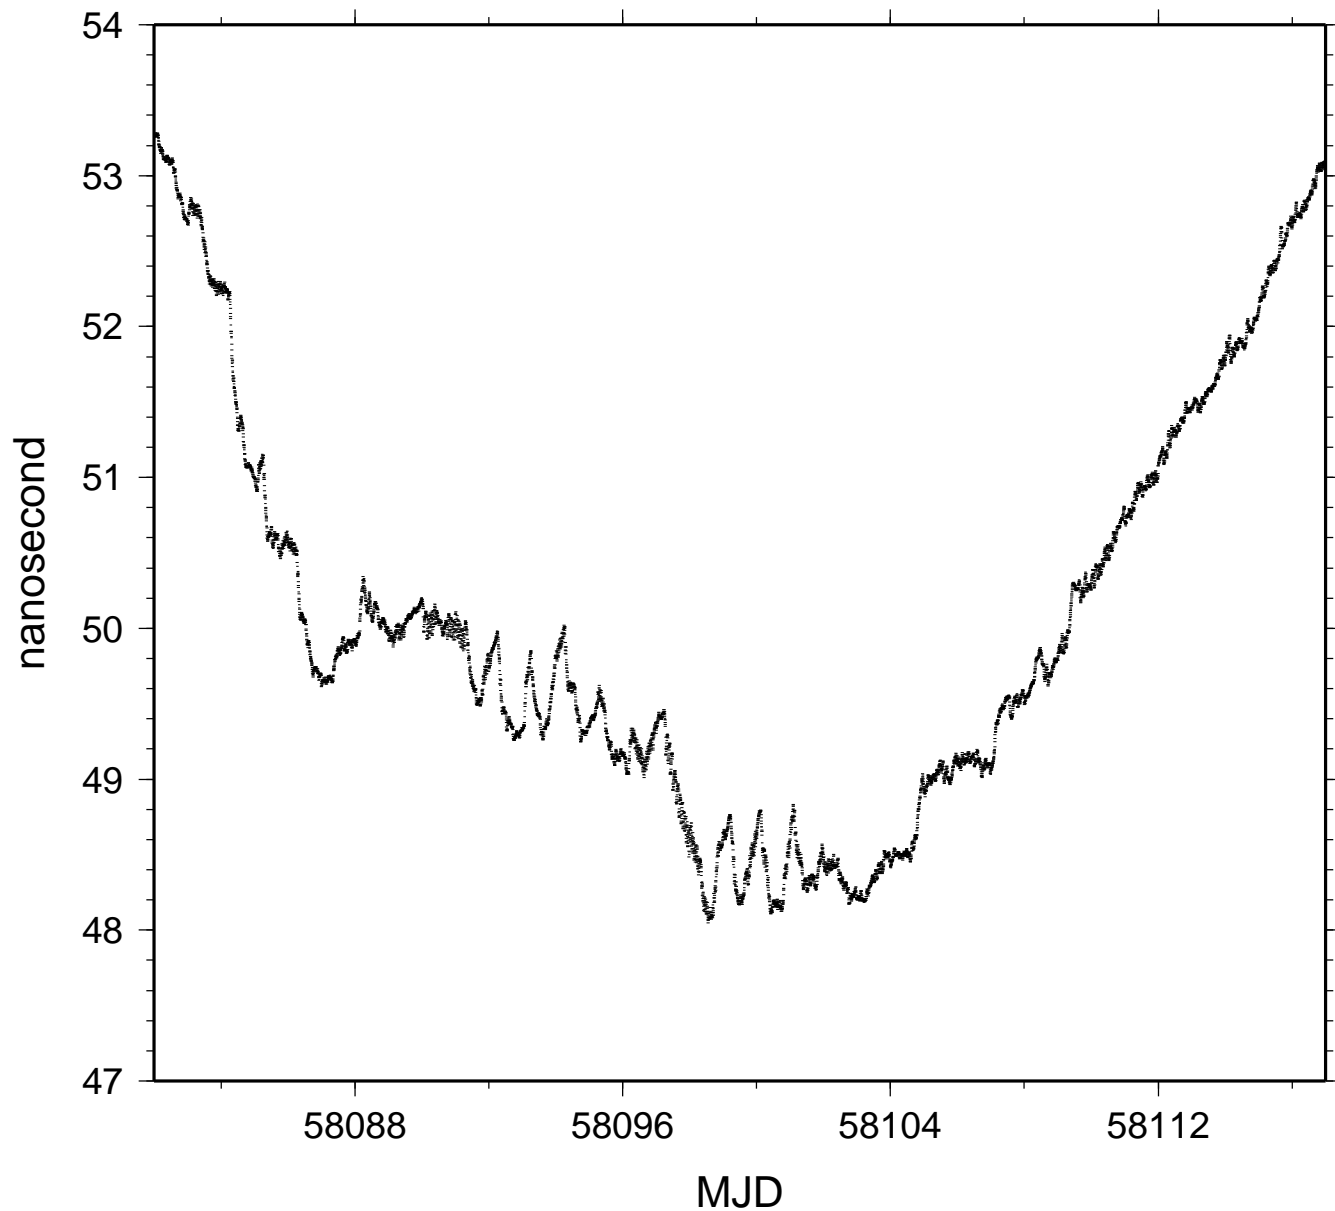

01/04/18 iengigrt58082_35.ppp_defaut+4d-15

- 614400 s: Mdev= 0.19531E-14 Tdev= 693 ps
- 307200 s: Mdev= 0.13663E-14 Tdev= 242 ps
- 153600 s: Mdev= 0.18649E-14 Tdev= 165 ps
- 76800 s: Mdev= 0.25967E-14 Tdev= 115 ps
- 38400 s: Mdev= 0.52221E-14 Tdev= 116 ps
- 19200 s: Mdev= 0.64100E-14 Tdev= 71 ps
- 9600 s: Mdev= 0.74134E-14 Tdev= 41 ps
- 4800 s: Mdev= 0.96221E-14 Tdev= 27 ps
- 2400 s: Mdev= 0.14918E-13 Tdev= 21 ps
- 1200 s: Mdev= 0.24521E-13 Tdev= 17 ps
- 600 s: Mdev= 0.29411E-13 Tdev= 10 ps
- 300 s: Mdev= 0.38809E-13 Tdev= 7 ps