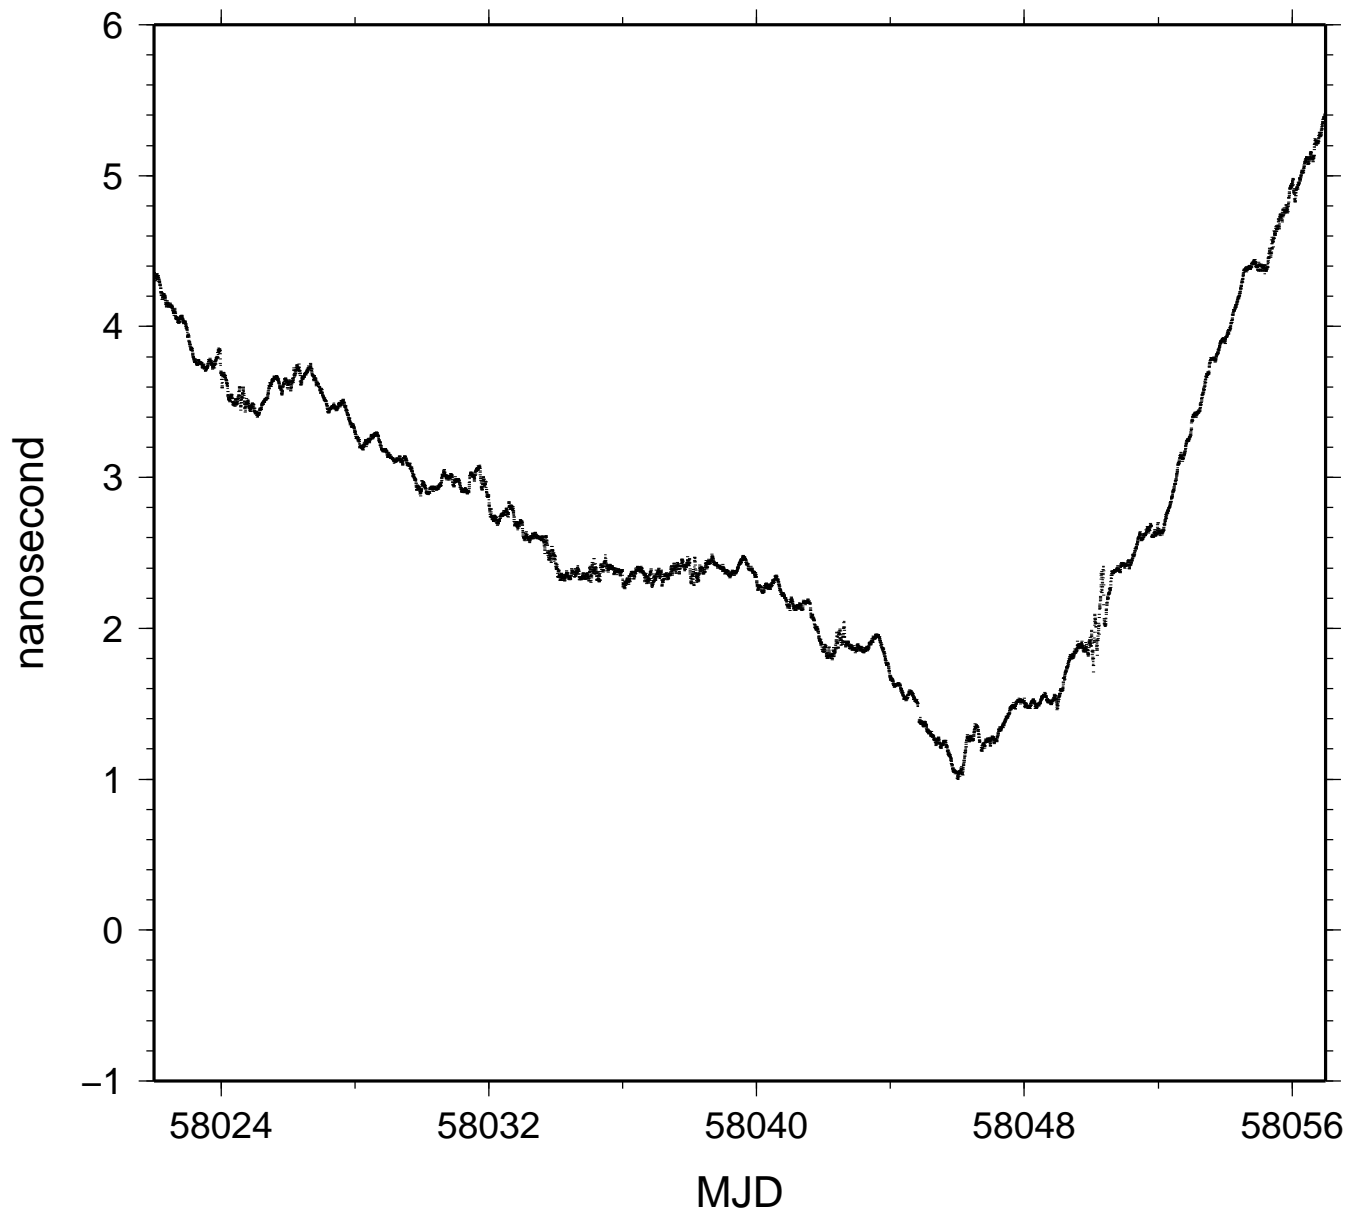

11/07/17 usn7igrt58022_35.ppp_defaut-1d-15

- 615683 s: Mdev= 0.12025E-14 Tdev= 427 ps
- 307841 s: Mdev= 0.14339E-14 Tdev= 255 ps
- 153921 s: Mdev= 0.11902E-14 Tdev= 106 ps
- 76960 s: Mdev= 0.13437E-14 Tdev= 60 ps
- 38480 s: Mdev= 0.22748E-14 Tdev= 51 ps
- 19240 s: Mdev= 0.27981E-14 Tdev= 31 ps
- 9620 s: Mdev= 0.40484E-14 Tdev= 22 ps
- 4810 s: Mdev= 0.64582E-14 Tdev= 18 ps
- 2405 s: Mdev= 0.91682E-14 Tdev= 13 ps
- 1203 s: Mdev= 0.12740E-13 Tdev= 9 ps
- 601 s: Mdev= 0.19264E-13 Tdev= 7 ps
- 301 s: Mdev= 0.38259E-13 Tdev= 7 ps