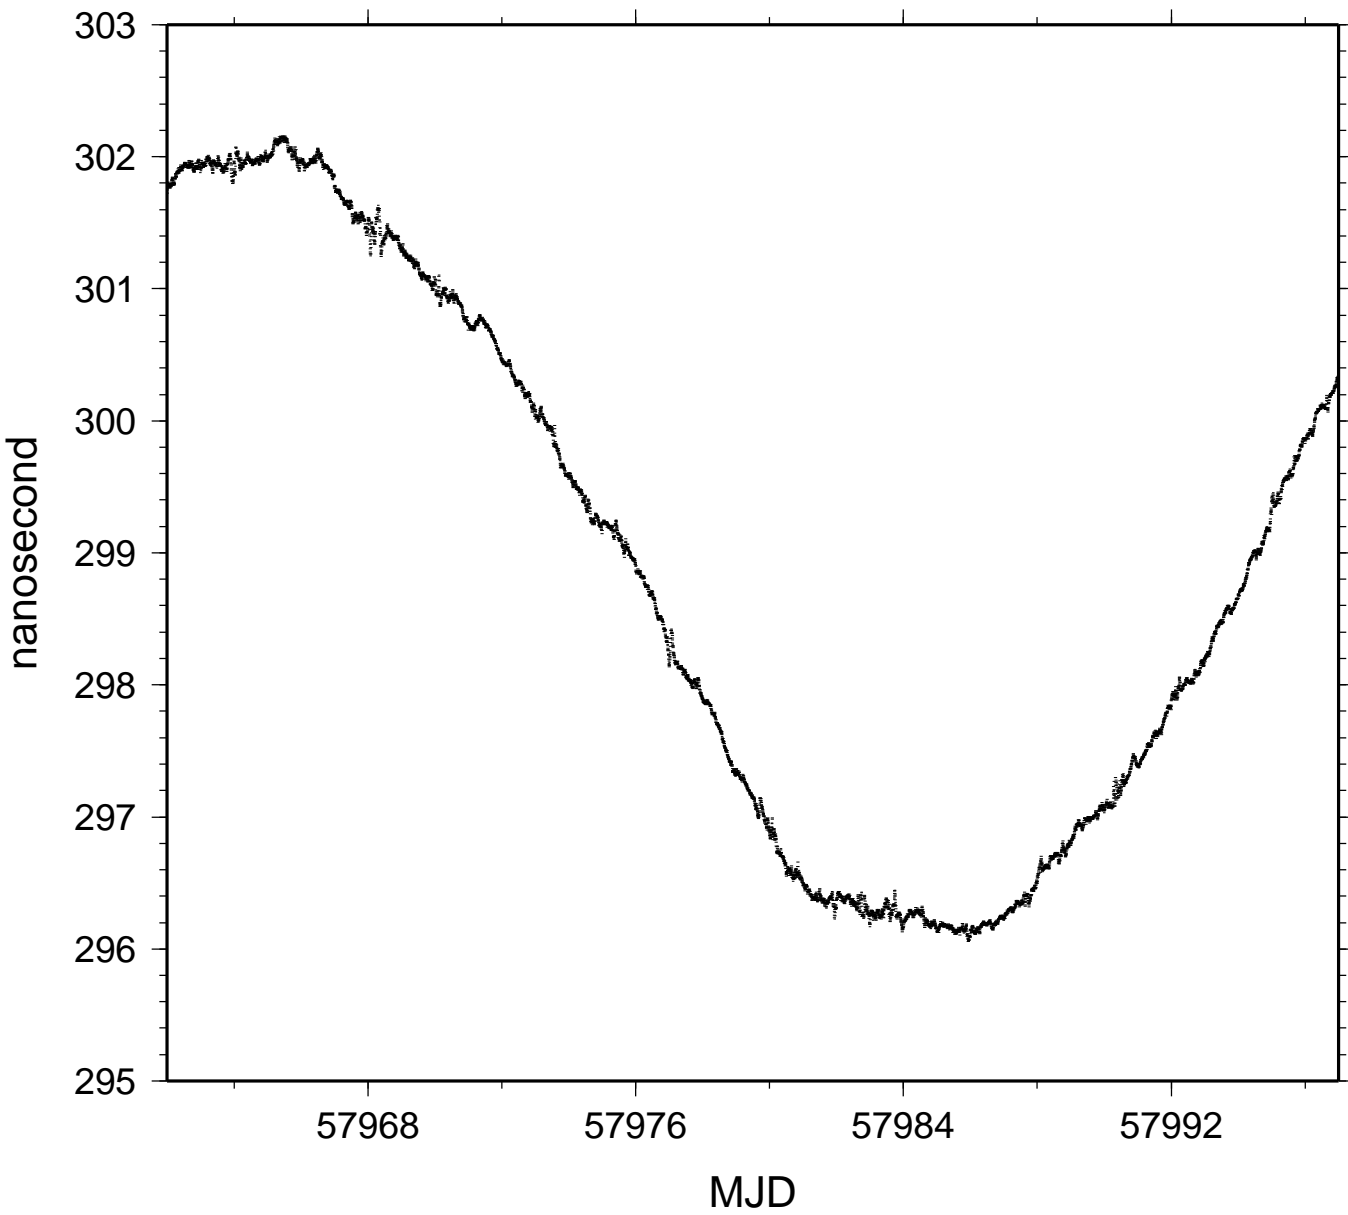

09/04/17 opmtigrt57962_35.ppp_defaut-1d-15

- 614400 s: Mdev= 0.26206E-14 Tdev= 930 ps
- 307200 s: Mdev= 0.15027E-14 Tdev= 267 ps
- 153600 s: Mdev= 0.10604E-14 Tdev= 94 ps
- 76800 s: Mdev= 0.96017E-15 Tdev= 43 ps
- 38400 s: Mdev= 0.13892E-14 Tdev= 31 ps
- 19200 s: Mdev= 0.19566E-14 Tdev= 22 ps
- 9600 s: Mdev= 0.40823E-14 Tdev= 23 ps
- 4800 s: Mdev= 0.73099E-14 Tdev= 20 ps
- 2400 s: Mdev= 0.11063E-13 Tdev= 15 ps
- 1200 s: Mdev= 0.15622E-13 Tdev= 11 ps
- 600 s: Mdev= 0.23335E-13 Tdev= 8 ps
- 300 s: Mdev= 0.42788E-13 Tdev= 7 ps