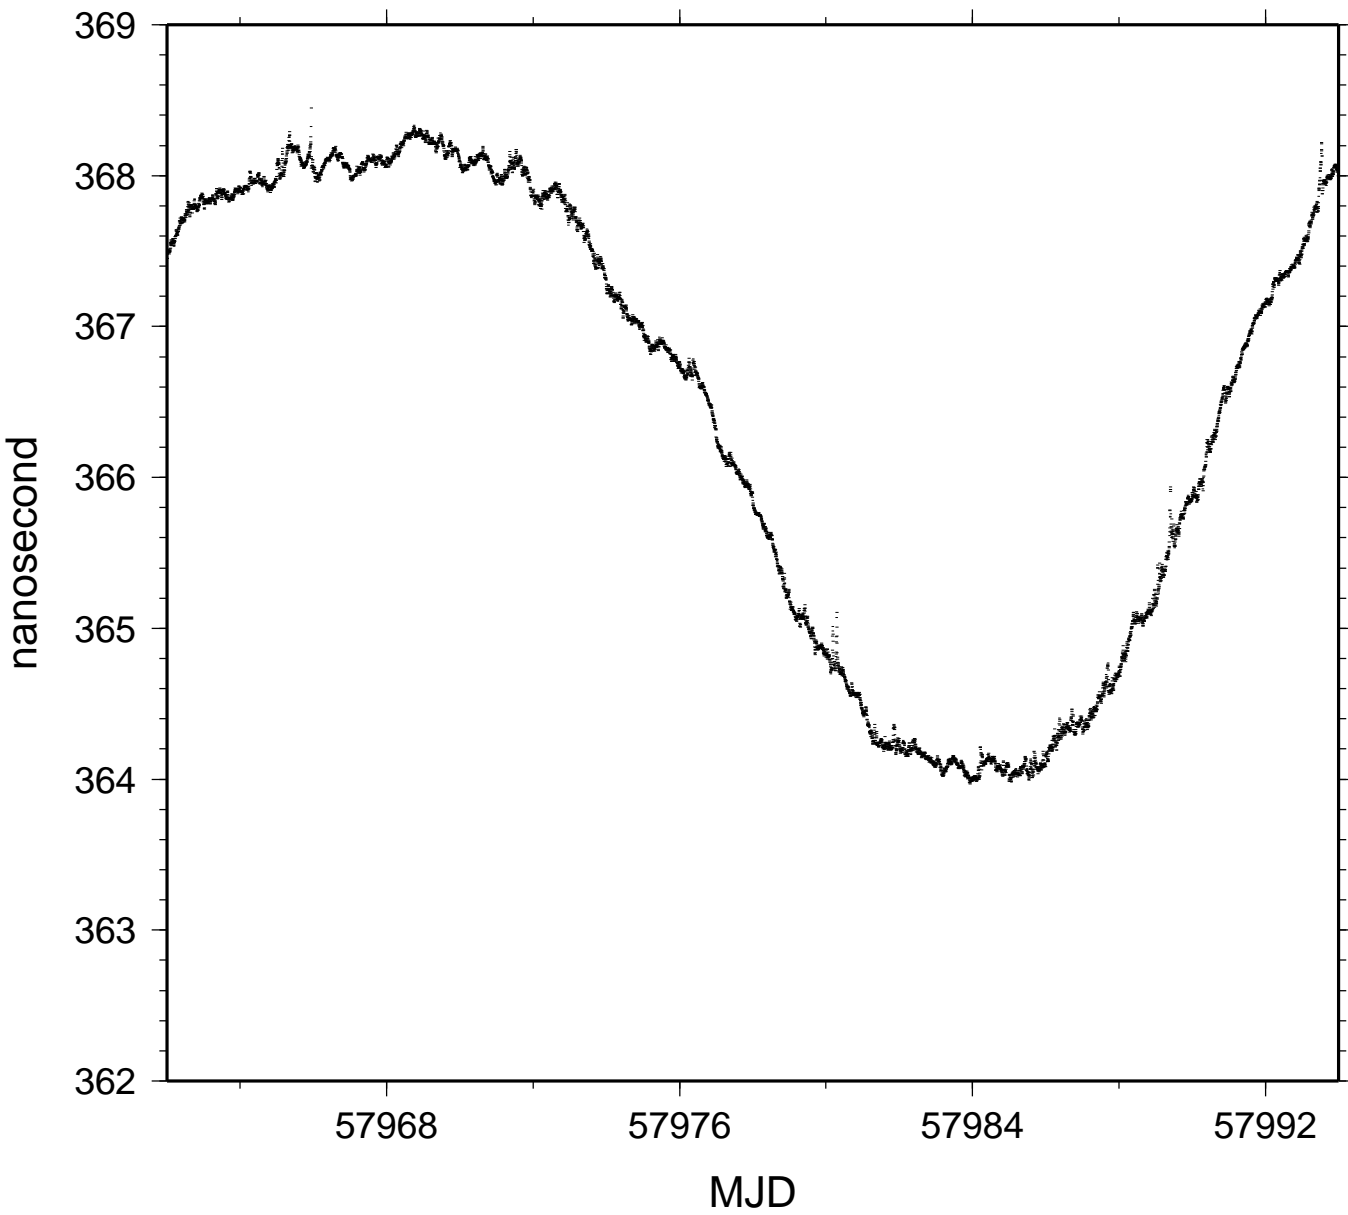

09/04/17 krisigrt57962_35.ppp_defaut-16d-15

614400 s: Mdev= 0.25928E-14 Tdev= 920 ps
307200 s: Mdev= 0.20786E-14 Tdev= 369 ps
153600 s: Mdev= 0.12382E-14 Tdev= 110 ps
76800 s: Mdev= 0.11491E-14 Tdev= 51 ps
38400 s: Mdev= 0.19179E-14 Tdev= 43 ps
19200 s: Mdev= 0.25324E-14 Tdev= 28 ps
9600 s: Mdev= 0.38748E-14 Tdev= 21 ps
4800 s: Mdev= 0.73919E-14 Tdev= 20 ps
2400 s: Mdev= 0.12773E-13 Tdev= 18 ps
1200 s: Mdev= 0.19721E-13 Tdev= 14 ps
600 s: Mdev= 0.29080E-13 Tdev= 10 ps
300 s: Mdev= 0.52245E-13 Tdev= 9 ps