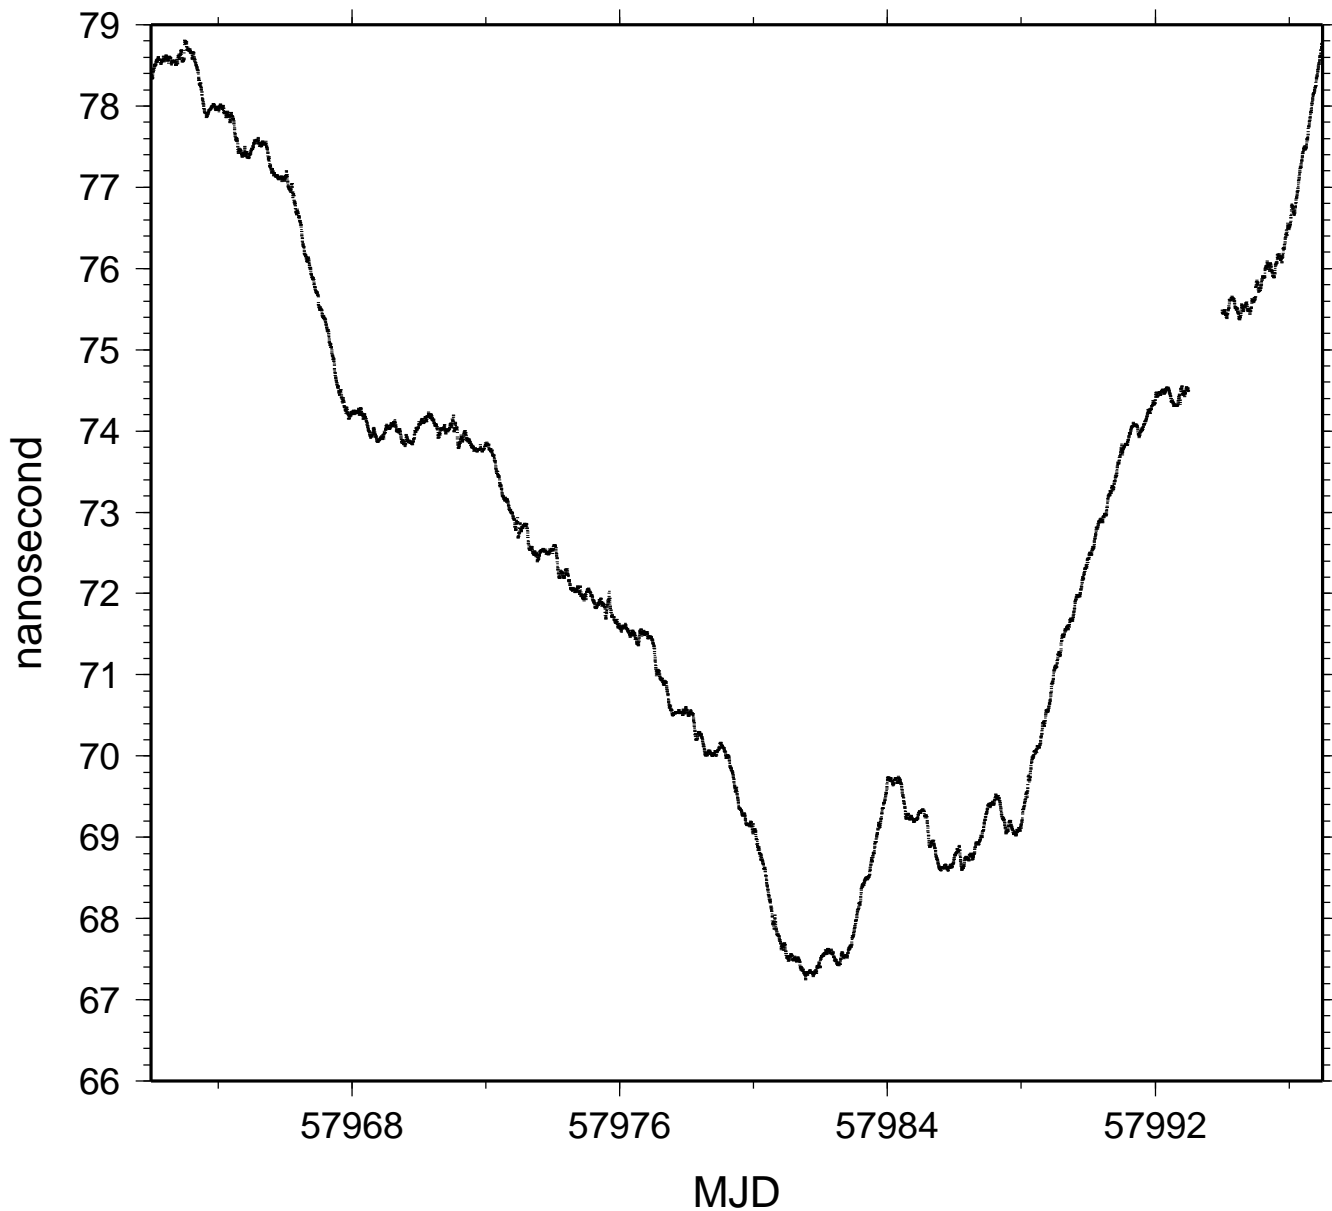

09/04/17 cs22igrt57962_35.ppp_defaut-7d-15

- 632472 s: Mdev= 0.49203E-14 Tdev= 1797 ps
- 316236 s: Mdev= 0.38860E-14 Tdev= 710 ps
- 158118 s: Mdev= 0.49813E-14 Tdev= 455 ps
- 79059 s: Mdev= 0.47436E-14 Tdev= 217 ps
- 39530 s: Mdev= 0.58034E-14 Tdev= 132 ps
- 19765 s: Mdev= 0.61335E-14 Tdev= 70 ps
- 9882 s: Mdev= 0.79884E-14 Tdev= 46 ps
- 4941 s: Mdev= 0.10917E-13 Tdev= 31 ps
- 2471 s: Mdev= 0.14948E-13 Tdev= 21 ps
- 1235 s: Mdev= 0.20939E-13 Tdev= 15 ps
- 618 s: Mdev= 0.30545E-13 Tdev= 11 ps
- 309 s: Mdev= 0.53797E-13 Tdev= 10 ps