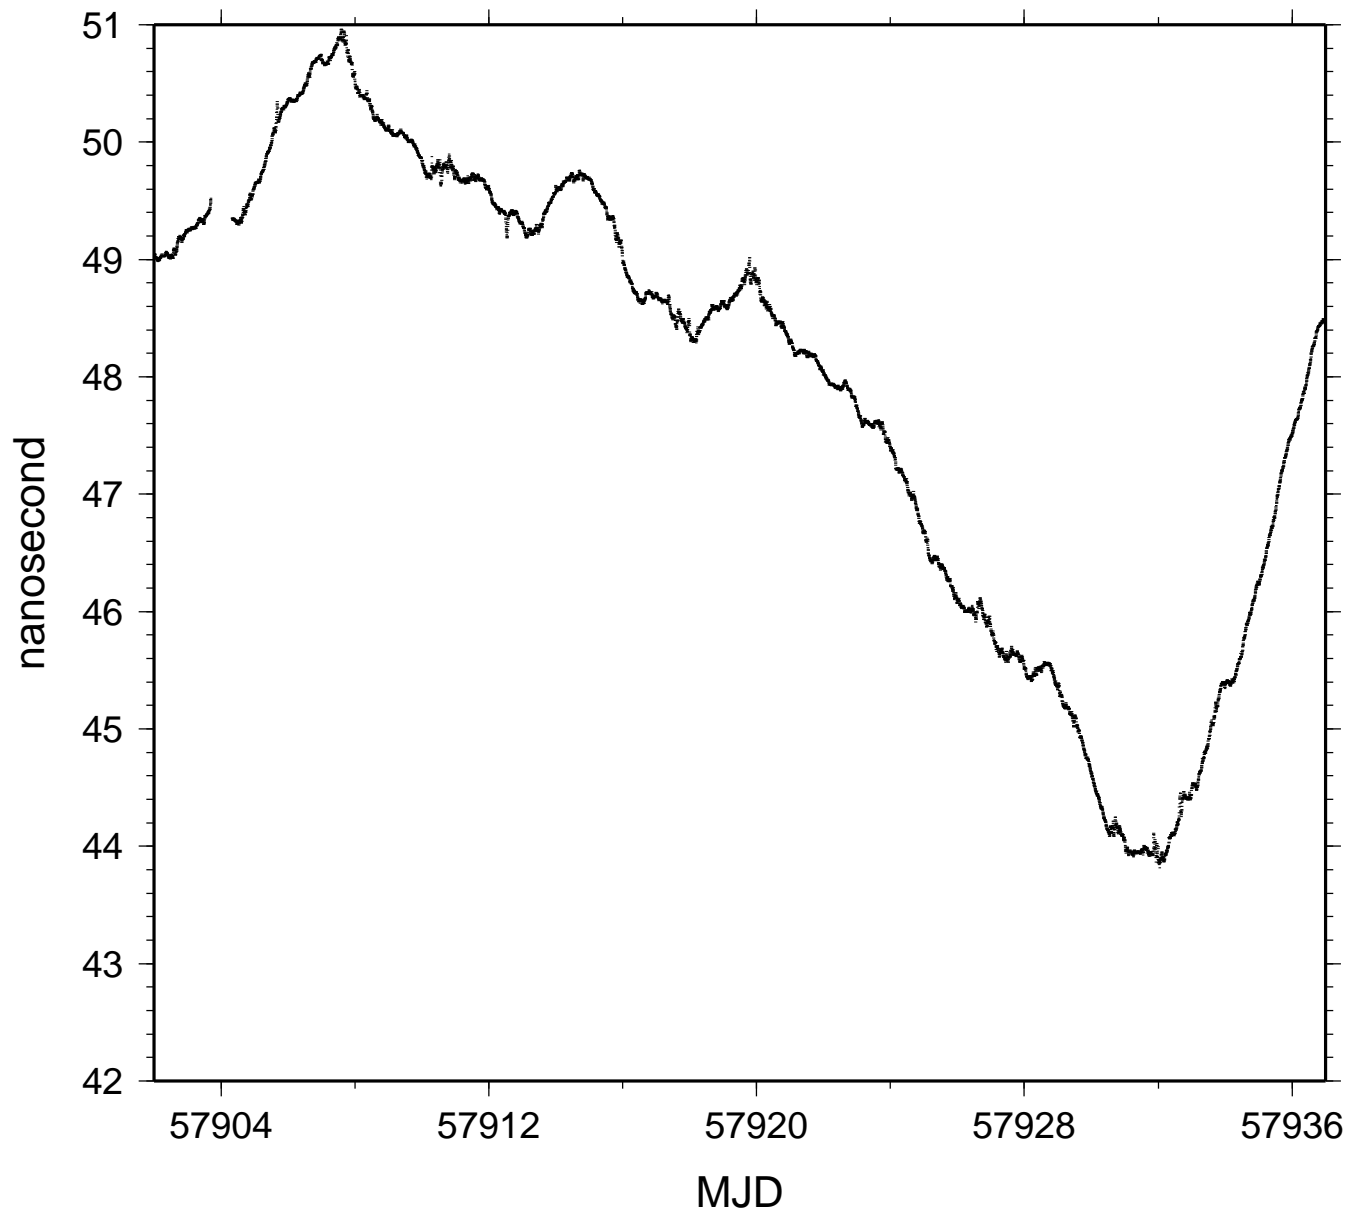

07/06/17 wab1igrt57902_35.ppp_default+2d-15

- 625762 s: Mdev= 0.11347E-14 Tdev= 410 ps
- 312881 s: Mdev= 0.22097E-14 Tdev= 399 ps
- 156440 s: Mdev= 0.30033E-14 Tdev= 271 ps
- 78220 s: Mdev= 0.25746E-14 Tdev= 116 ps
- 39110 s: Mdev= 0.27279E-14 Tdev= 62 ps
- 19555 s: Mdev= 0.29033E-14 Tdev= 33 ps
- 9778 s: Mdev= 0.35561E-14 Tdev= 20 ps
- 4889 s: Mdev= 0.58598E-14 Tdev= 17 ps
- 2444 s: Mdev= 0.96327E-14 Tdev= 14 ps
- 1222 s: Mdev= 0.13450E-13 Tdev= 9 ps
- 611 s: Mdev= 0.19419E-13 Tdev= 7 ps
- 306 s: Mdev= 0.37010E-13 Tdev= 7 ps