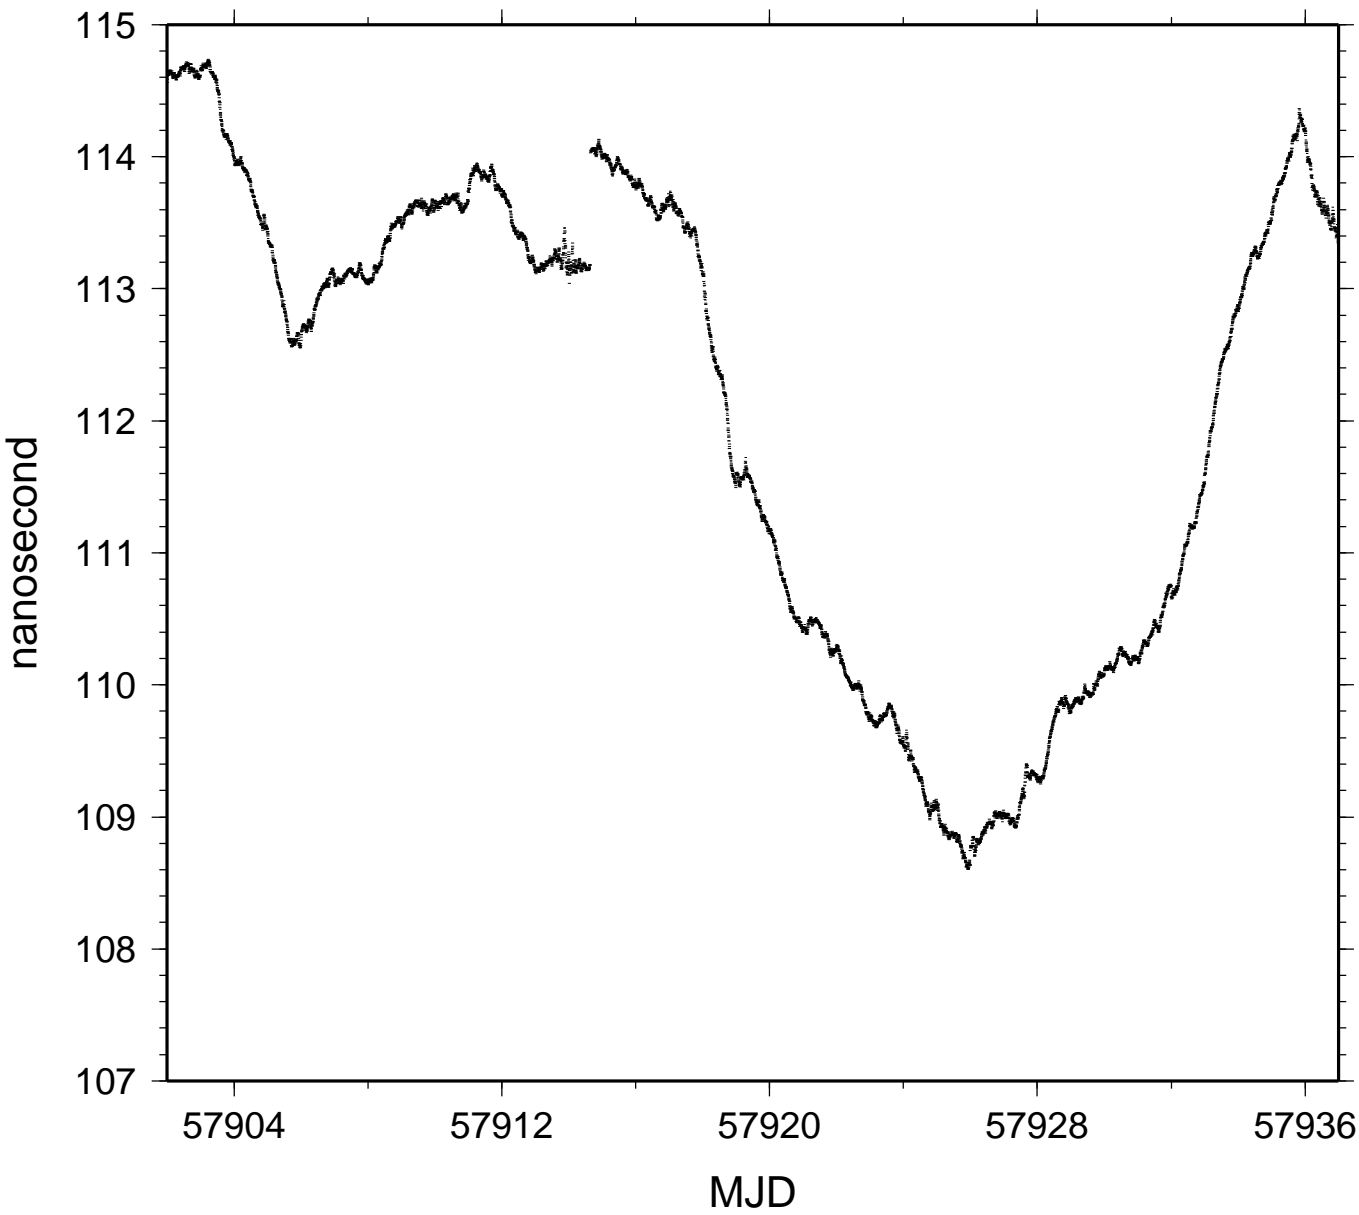

# 07/05/17 rj01igrt57902\_35.ppp\_default+4d-15

- 614949 s: Mdev= 0.37091E-14 Tdev= 1317 ps
- 307475 s: Mdev= 0.29663E-14 Tdev= 527 ps
- 153737 s: Mdev= 0.32144E-14 Tdev= 285 ps
- 76869 s: Mdev= 0.33498E-14 Tdev= 149 ps
- 38434 s: Mdev= 0.39049E-14 Tdev= 87 ps
- 19217 s: Mdev= 0.47900E-14 Tdev= 53 ps
- 9609 s: Mdev= 0.58946E-14 Tdev= 33 ps
- 4804 s: Mdev= 0.85541E-14 Tdev= 24 ps
- 2402 s: Mdev= 0.12045E-13 Tdev= 17 ps
- 1201 s: Mdev= 0.17159E-13 Tdev= 12 ps
- 601 s: Mdev= 0.25917E-13 Tdev= 9 ps
- 300 s: Mdev= 0.49071E-13 Tdev= 9 ps