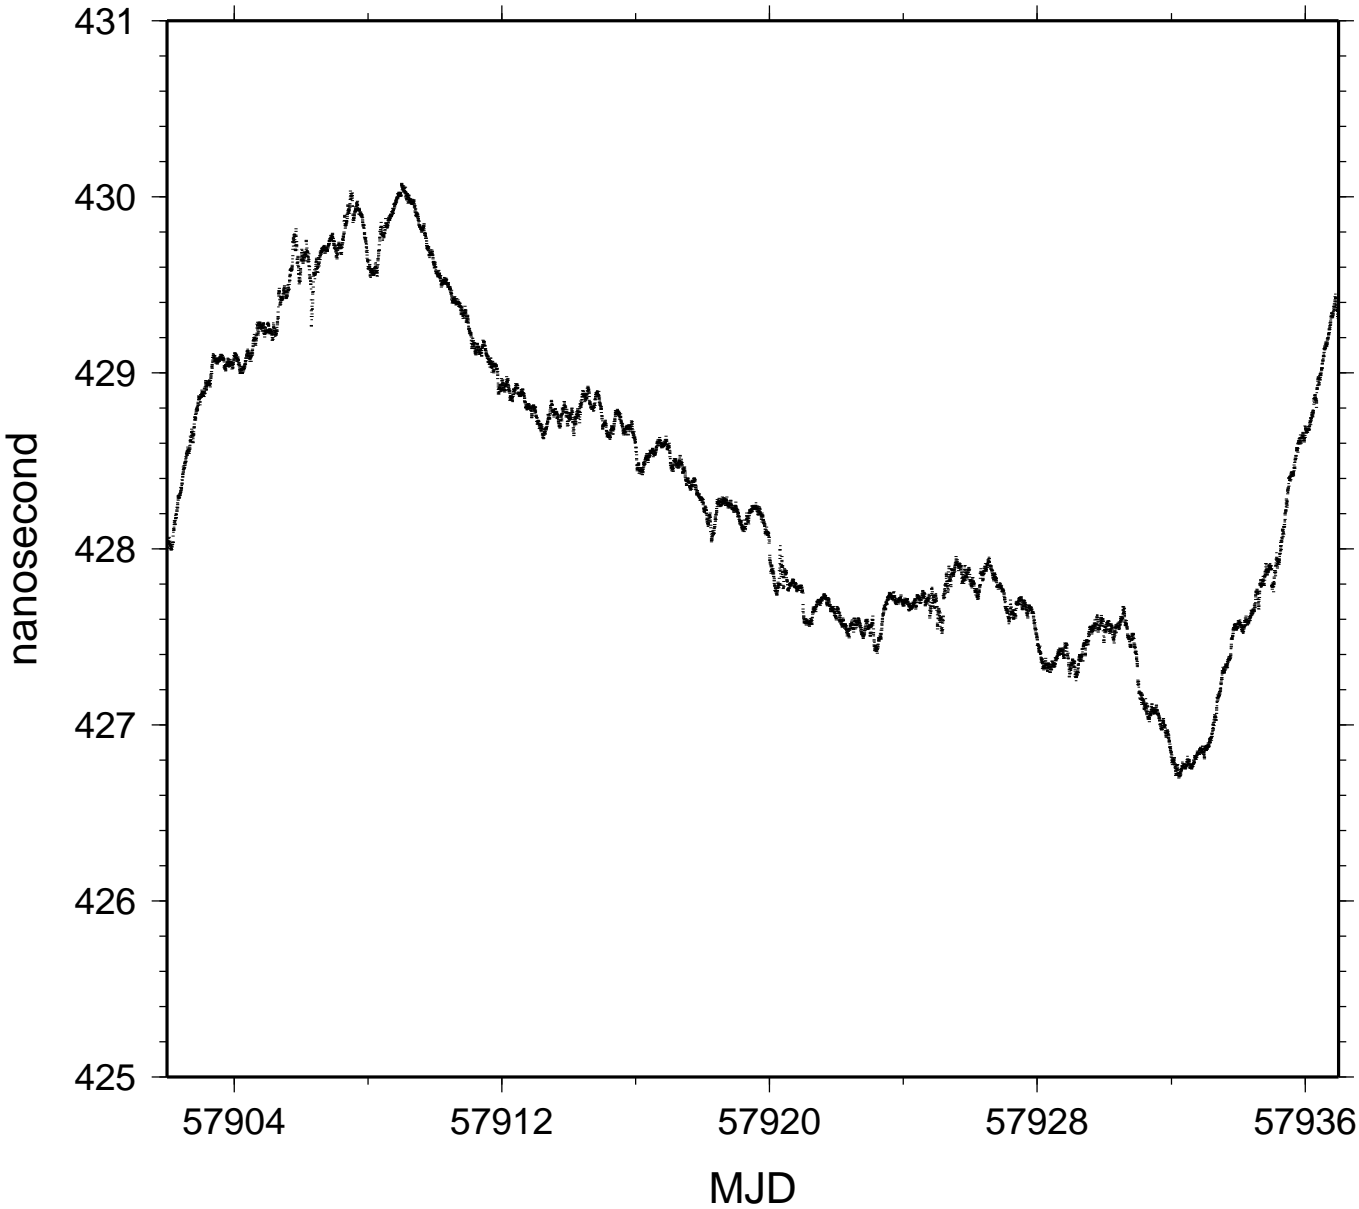

07/05/17 nm0digrt57902_35.ppp_defaut-1d-15

614400 s: Mdev= 0.49769E-15 Tdev= 177 ps
307200 s: Mdev= 0.12996E-14 Tdev= 230 ps
153600 s: Mdev= 0.18271E-14 Tdev= 162 ps
76800 s: Mdev= 0.19913E-14 Tdev= 88 ps
38400 s: Mdev= 0.29261E-14 Tdev= 65 ps
19200 s: Mdev= 0.36617E-14 Tdev= 41 ps
9600 s: Mdev= 0.47708E-14 Tdev= 26 ps
4800 s: Mdev= 0.68270E-14 Tdev= 19 ps
2400 s: Mdev= 0.98395E-14 Tdev= 14 ps
1200 s: Mdev= 0.14127E-13 Tdev= 10 ps
600 s: Mdev= 0.23153E-13 Tdev= 8 ps
300 s: Mdev= 0.47006E-13 Tdev= 8 ps