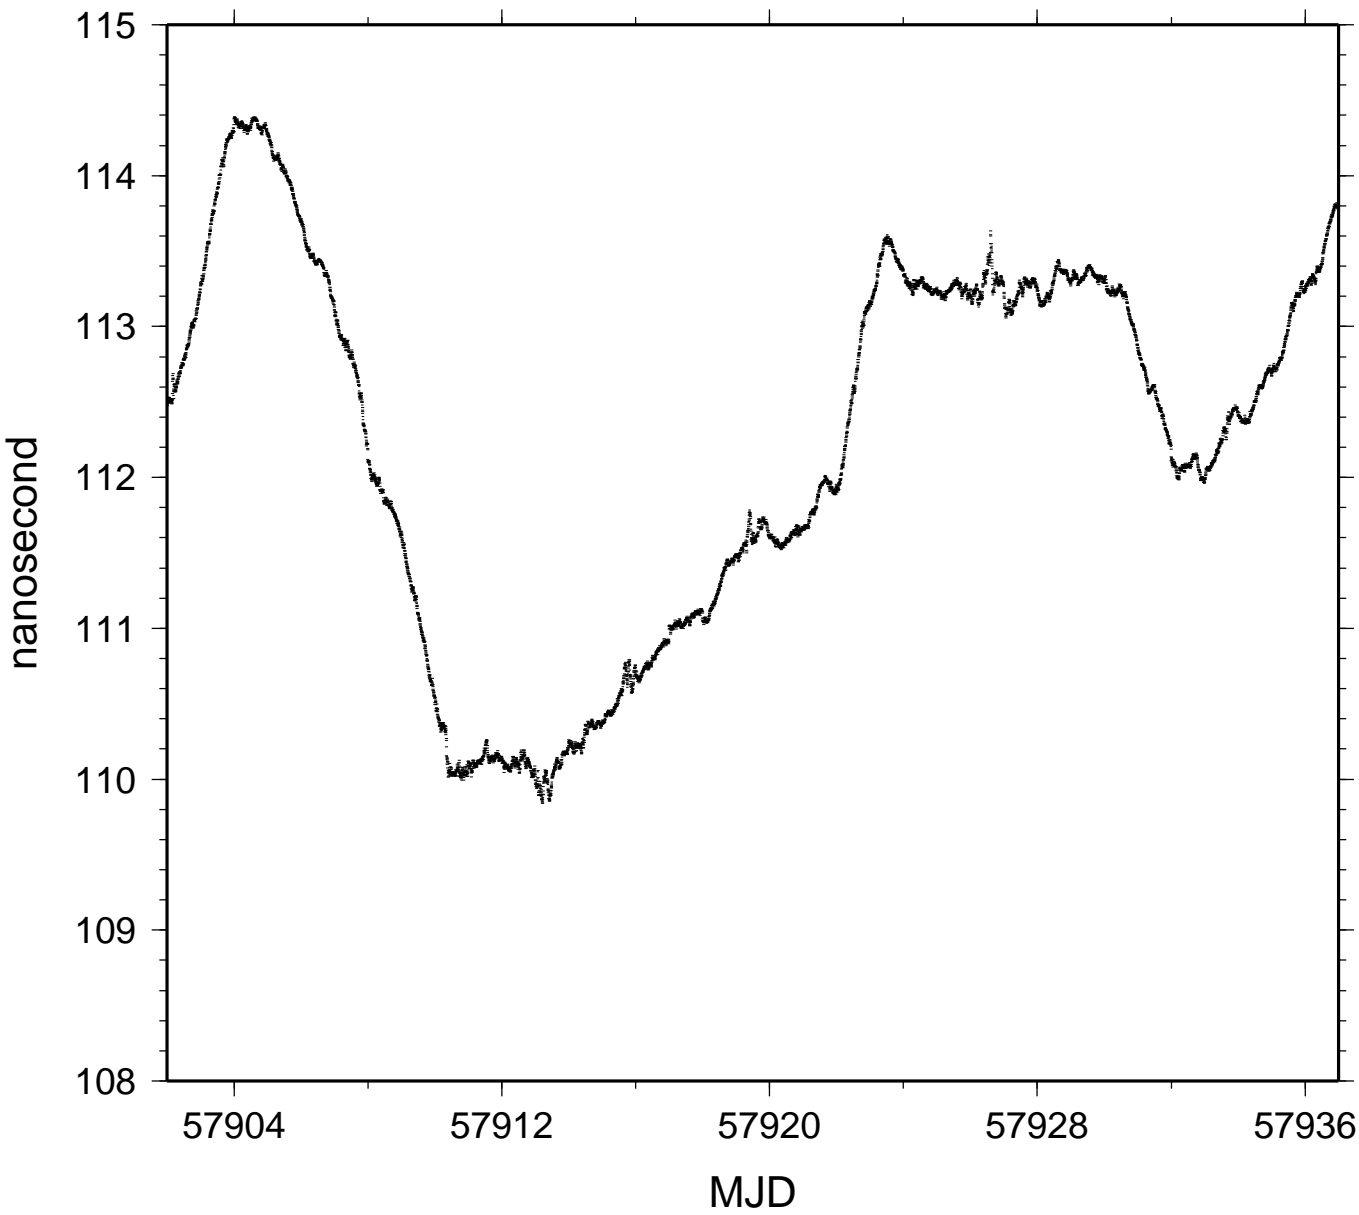

07/05/17 es04igrt57902_35.ppp_default-1d-15

- 614400 s: Mdev= 0.28590E-14 Tdev= 1014 ps
- 307200 s: Mdev= 0.25547E-14 Tdev= 453 ps
- 153600 s: Mdev= 0.29846E-14 Tdev= 265 ps
- 76800 s: Mdev= 0.29818E-14 Tdev= 129 ps
- 38400 s: Mdev= 0.29847E-14 Tdev= 66 ps
- 19200 s: Mdev= 0.31739E-14 Tdev= 35 ps
- 9600 s: Mdev= 0.40776E-14 Tdev= 23 ps
- 4800 s: Mdev= 0.64007E-14 Tdev= 18 ps
- 2400 s: Mdev= 0.90792E-14 Tdev= 13 ps
- 1200 s: Mdev= 0.13397E-13 Tdev= 9 ps
- 600 s: Mdev= 0.21667E-13 Tdev= 8 ps
- 300 s: Mdev= 0.38181E-13 Tdev= 7 ps