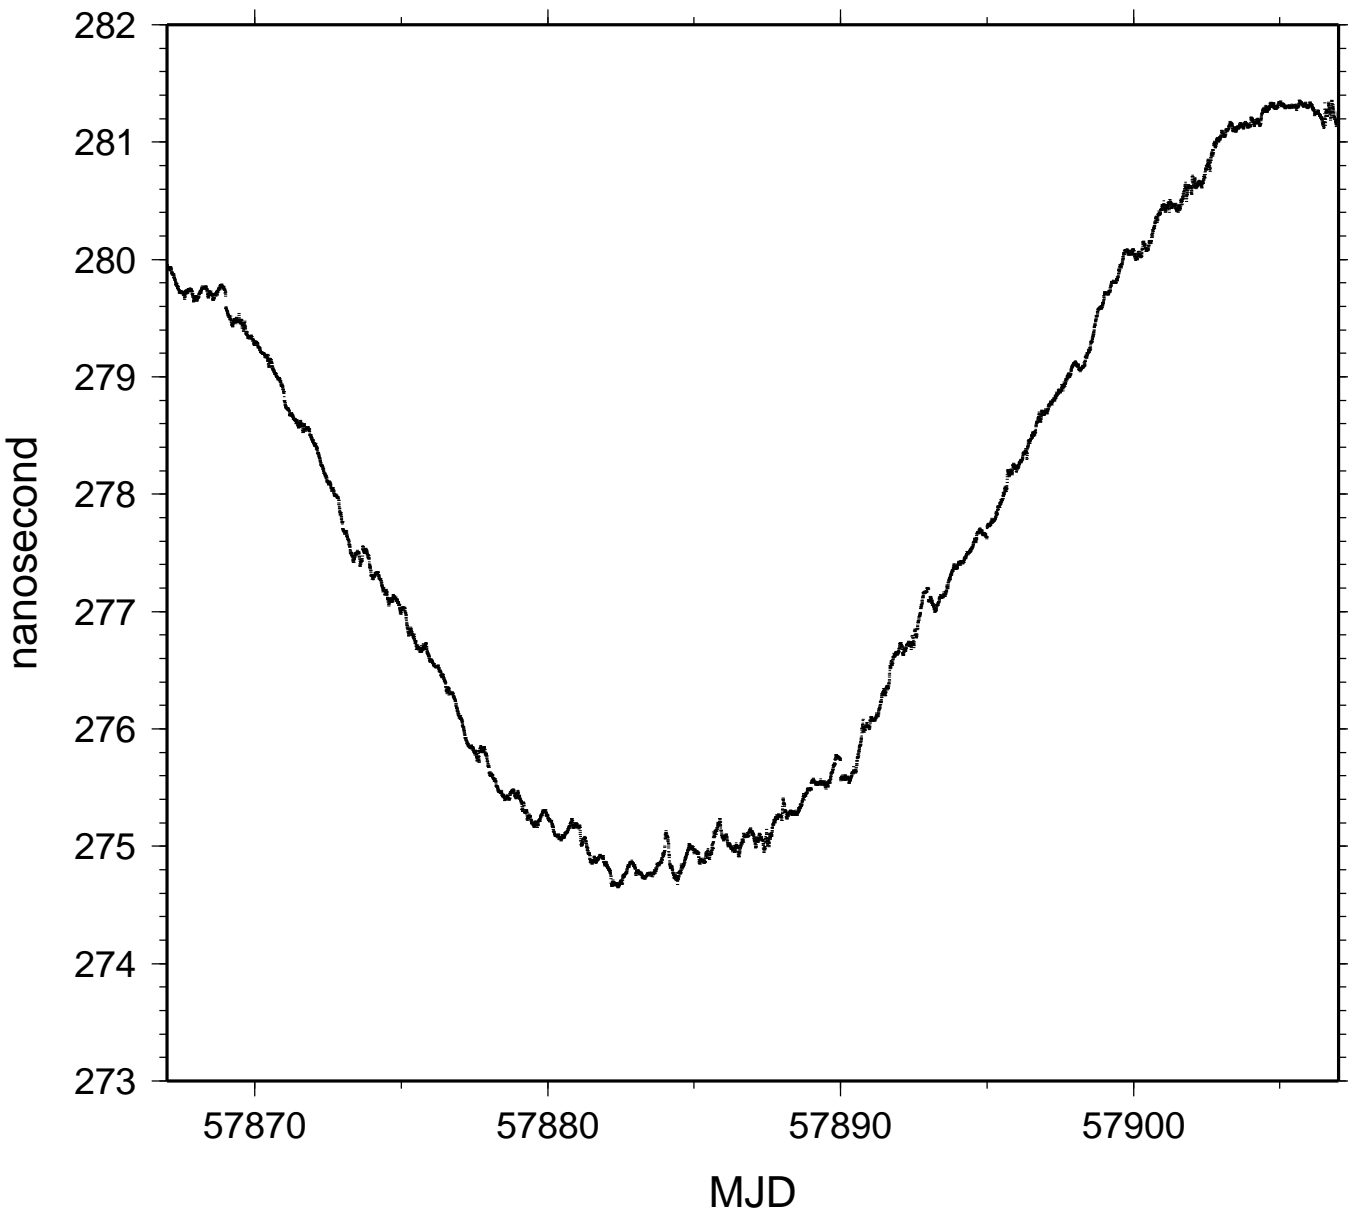

06/06/17 opmtigrt57867_40.ppp_defaut+3d-15

- 614400 s: Mdev= 0.24045E-14 Tdev= 853 ps
- 307200 s: Mdev= 0.12082E-14 Tdev= 214 ps
- 153600 s: Mdev= 0.10305E-14 Tdev= 91 ps
- 76800 s: Mdev= 0.12329E-14 Tdev= 55 ps
- 38400 s: Mdev= 0.25382E-14 Tdev= 56 ps
- 19200 s: Mdev= 0.33207E-14 Tdev= 37 ps
- 9600 s: Mdev= 0.39972E-14 Tdev= 22 ps
- 4800 s: Mdev= 0.55328E-14 Tdev= 15 ps
- 2400 s: Mdev= 0.82145E-14 Tdev= 11 ps
- 1200 s: Mdev= 0.11773E-13 Tdev= 8 ps
- 600 s: Mdev= 0.19607E-13 Tdev= 7 ps
- 300 s: Mdev= 0.40367E-13 Tdev= 7 ps