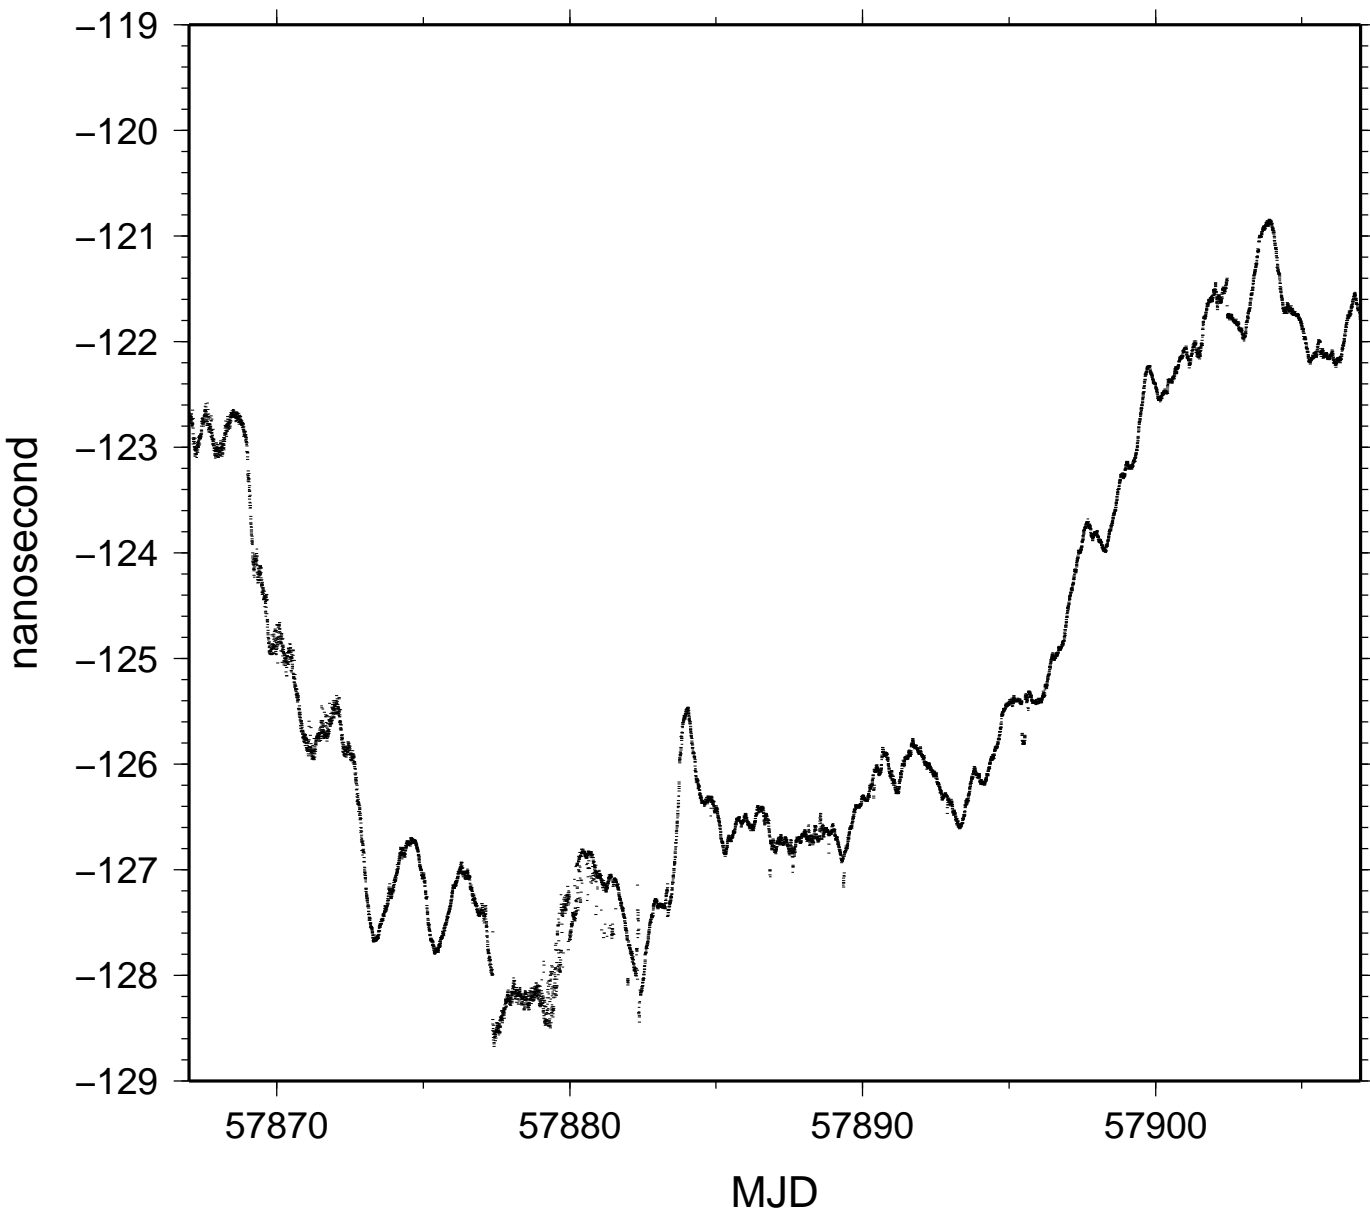

# 06/06/17 ntp1igrt57867\_40.ppp\_default+2d-15

- 614774 s: Mdev= 0.20324E-14 Tdev= 721 ps
- 307387 s: Mdev= 0.22297E-14 Tdev= 396 ps
- 153693 s: Mdev= 0.34907E-14 Tdev= 310 ps
- 76847 s: Mdev= 0.64194E-14 Tdev= 285 ps
- 38423 s: Mdev= 0.79948E-14 Tdev= 177 ps
- 19212 s: Mdev= 0.82908E-14 Tdev= 92 ps
- 9606 s: Mdev= 0.87318E-14 Tdev= 48 ps
- 4803 s: Mdev= 0.13133E-13 Tdev= 36 ps
- 2401 s: Mdev= 0.21438E-13 Tdev= 30 ps
- 1201 s: Mdev= 0.38141E-13 Tdev= 26 ps
- 600 s: Mdev= 0.87329E-13 Tdev= 30 ps
- 300 s: Mdev= 0.19865E-12 Tdev= 34 ps