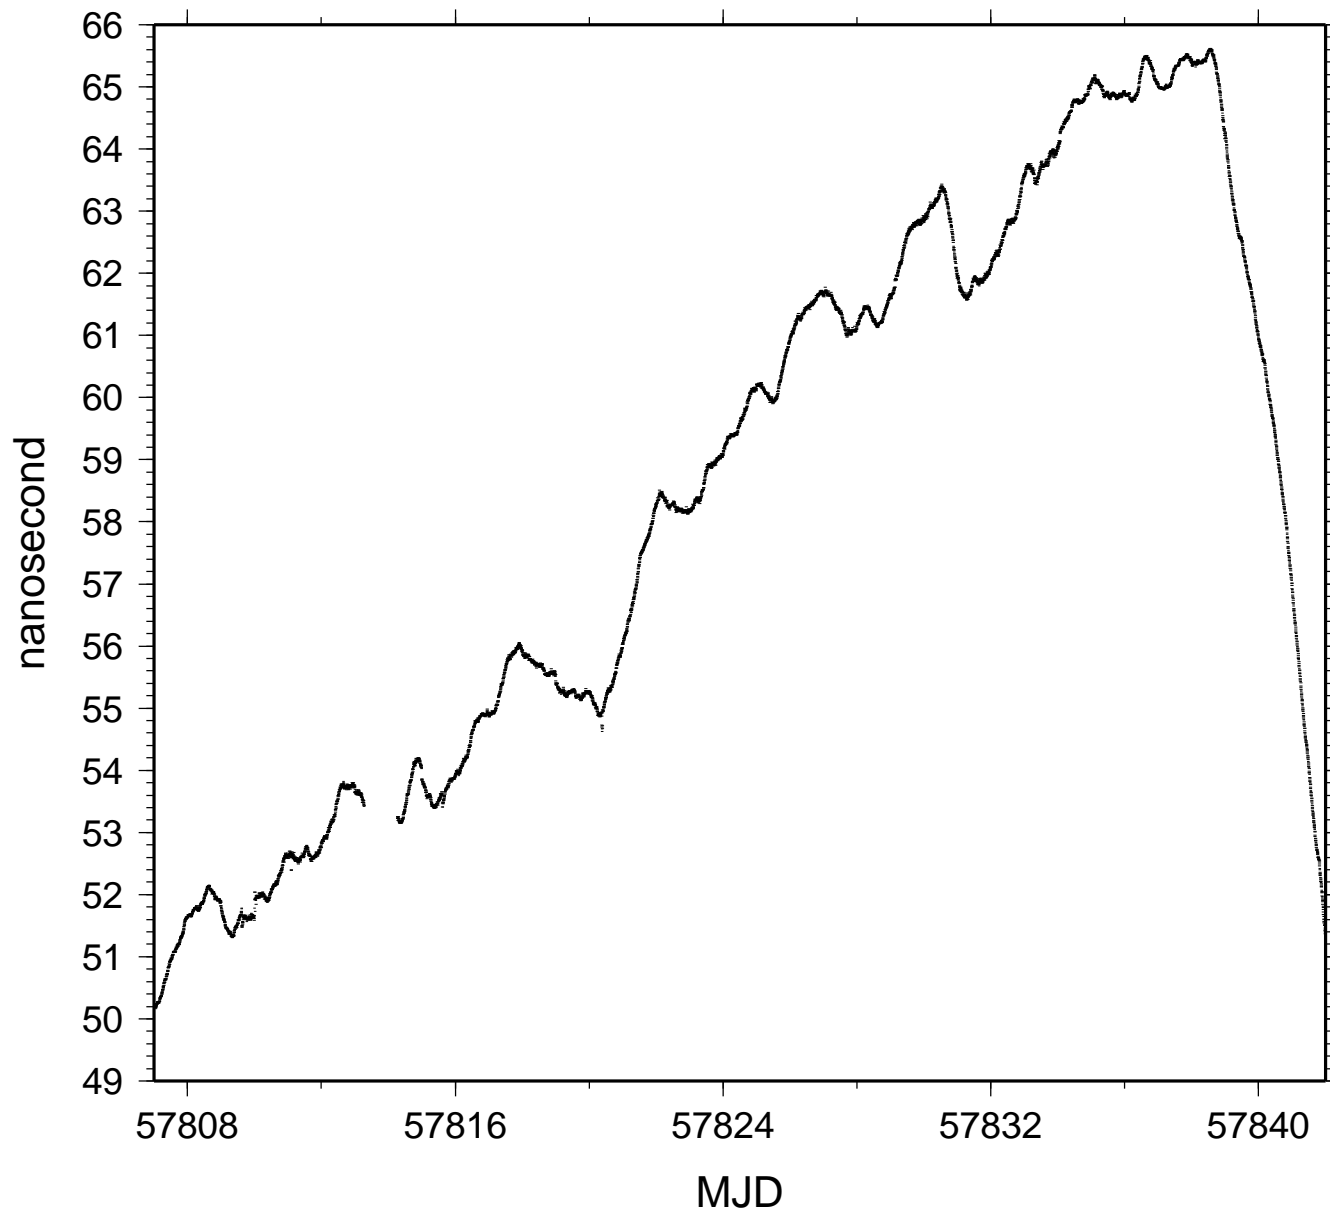

# 04/04/17 ntp3igrt57807\_35.ppp\_default-4d-15

- 632343 s: Mdev= 0.18723E-14 Tdev= 684 ps
- 316172 s: Mdev= 0.37312E-14 Tdev= 681 ps
- 158086 s: Mdev= 0.69716E-14 Tdev= 636 ps
- 79043 s: Mdev= 0.75736E-14 Tdev= 346 ps
- 39521 s: Mdev= 0.82212E-14 Tdev= 188 ps
- 19761 s: Mdev= 0.81479E-14 Tdev= 93 ps
- 9880 s: Mdev= 0.73136E-14 Tdev= 42 ps
- 4940 s: Mdev= 0.75856E-14 Tdev= 22 ps
- 2470 s: Mdev= 0.10753E-13 Tdev= 15 ps
- 1235 s: Mdev= 0.18048E-13 Tdev= 13 ps
- 618 s: Mdev= 0.38623E-13 Tdev= 14 ps
- 309 s: Mdev= 0.84320E-13 Tdev= 15 ps