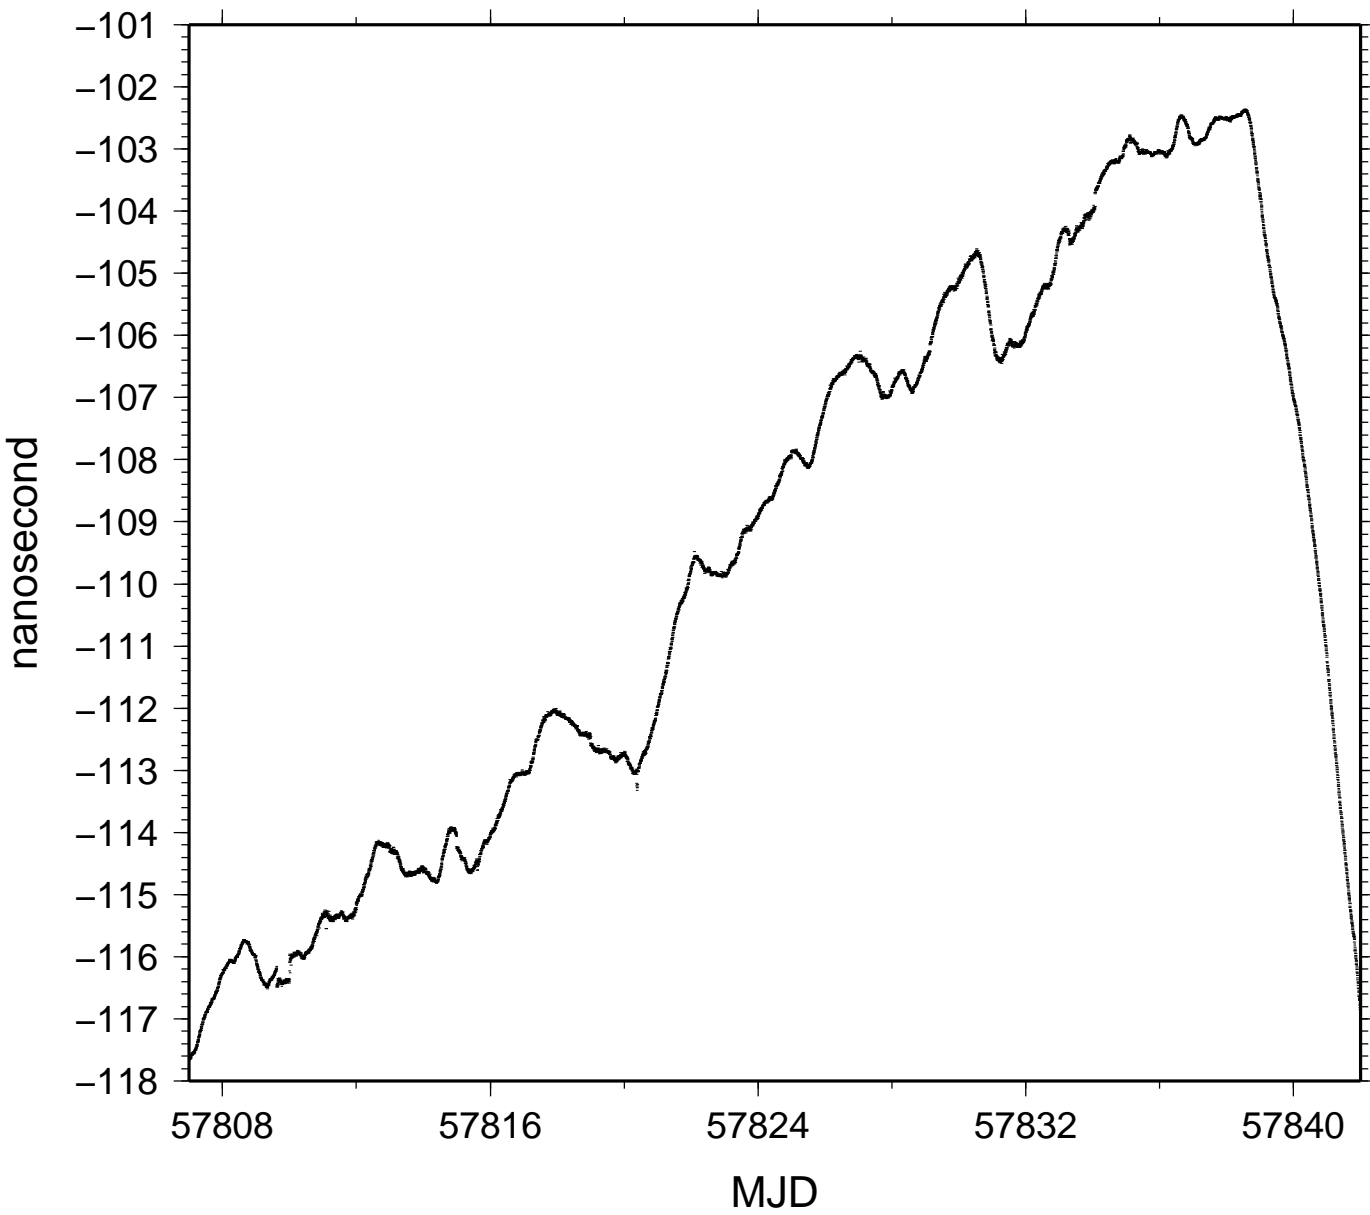

04/03/17 ntp1igrt57807_35.ppp_defaut-4d-15

- 614827 s: Mdev= 0.19807E-14 Tdev= 703 ps
- 307414 s: Mdev= 0.38275E-14 Tdev= 679 ps
- 153707 s: Mdev= 0.72598E-14 Tdev= 644 ps
- 76853 s: Mdev= 0.78467E-14 Tdev= 348 ps
- 38427 s: Mdev= 0.80223E-14 Tdev= 178 ps
- 19213 s: Mdev= 0.76912E-14 Tdev= 85 ps
- 9607 s: Mdev= 0.61875E-14 Tdev= 34 ps
- 4803 s: Mdev= 0.63345E-14 Tdev= 18 ps
- 2402 s: Mdev= 0.94181E-14 Tdev= 13 ps
- 1201 s: Mdev= 0.17027E-13 Tdev= 12 ps
- 600 s: Mdev= 0.39562E-13 Tdev= 14 ps
- 300 s: Mdev= 0.91322E-13 Tdev= 16 ps