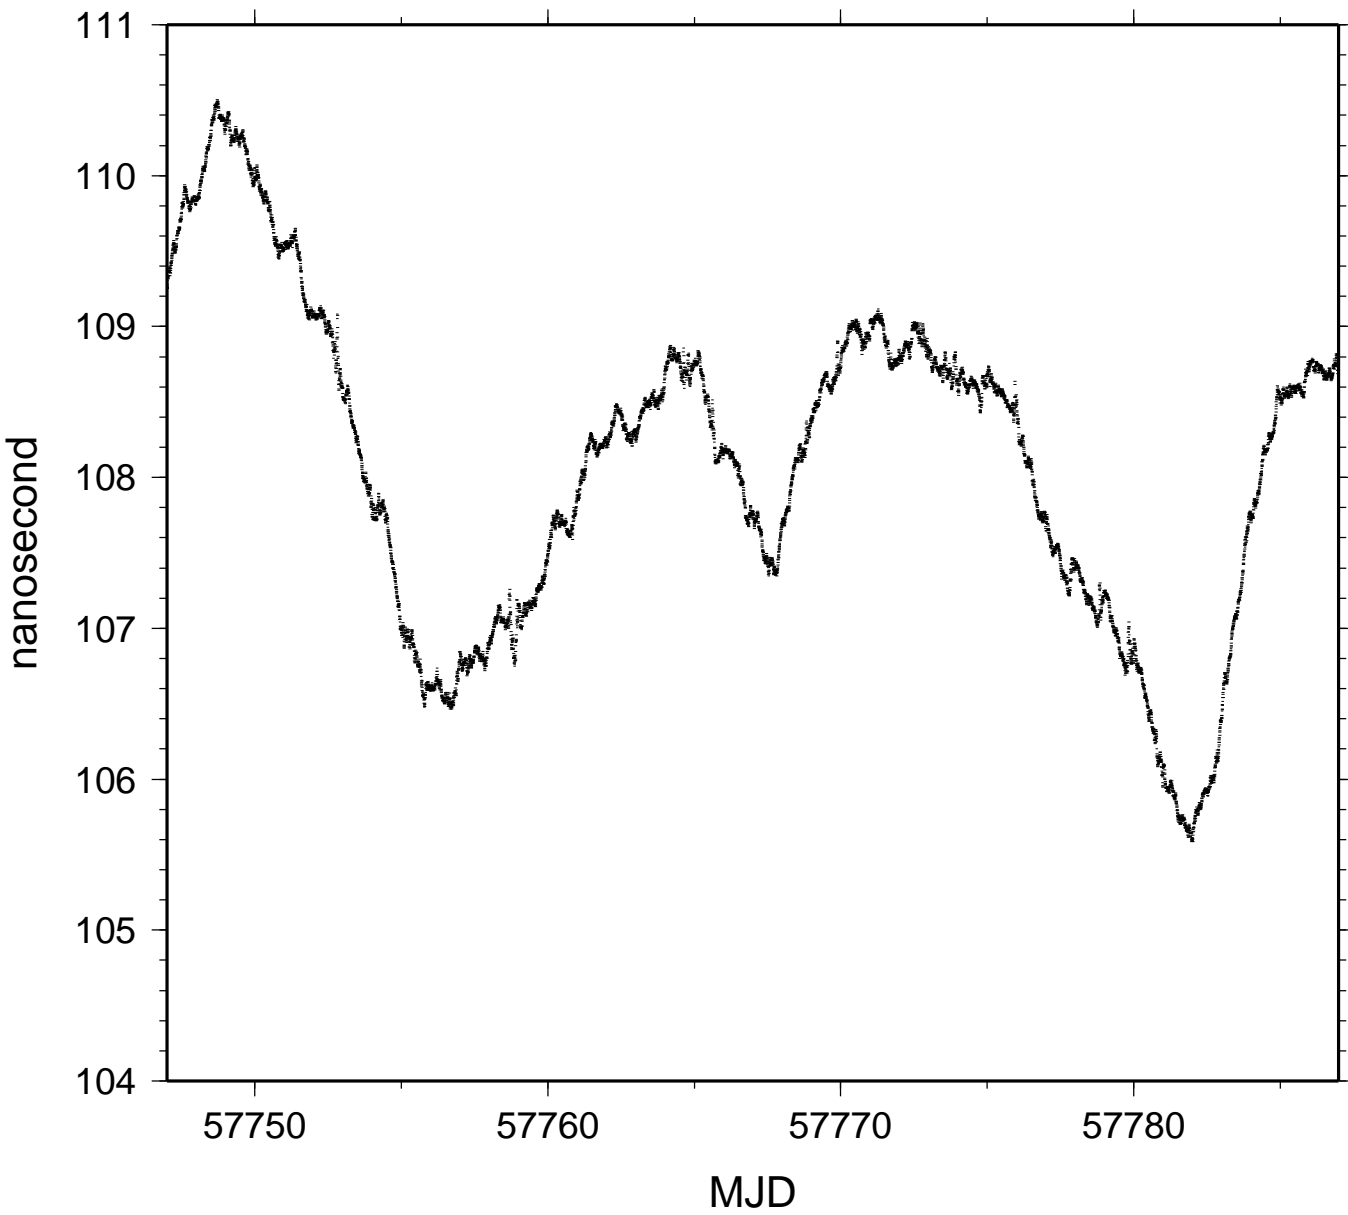

02/07/17 rj01igrt57747_40.ppp_default+4d-15

- 614400 s: Mdev= 0.17655E-14 Tdev= 626 ps
- 307200 s: Mdev= 0.31315E-14 Tdev= 555 ps
- 153600 s: Mdev= 0.33739E-14 Tdev= 299 ps
- 76800 s: Mdev= 0.29376E-14 Tdev= 130 ps
- 38400 s: Mdev= 0.34434E-14 Tdev= 76 ps
- 19200 s: Mdev= 0.41928E-14 Tdev= 46 ps
- 9600 s: Mdev= 0.56525E-14 Tdev= 31 ps
- 4800 s: Mdev= 0.91565E-14 Tdev= 25 ps
- 2400 s: Mdev= 0.13672E-13 Tdev= 19 ps
- 1200 s: Mdev= 0.18691E-13 Tdev= 13 ps
- 600 s: Mdev= 0.27108E-13 Tdev= 9 ps
- 300 s: Mdev= 0.50138E-13 Tdev= 9 ps