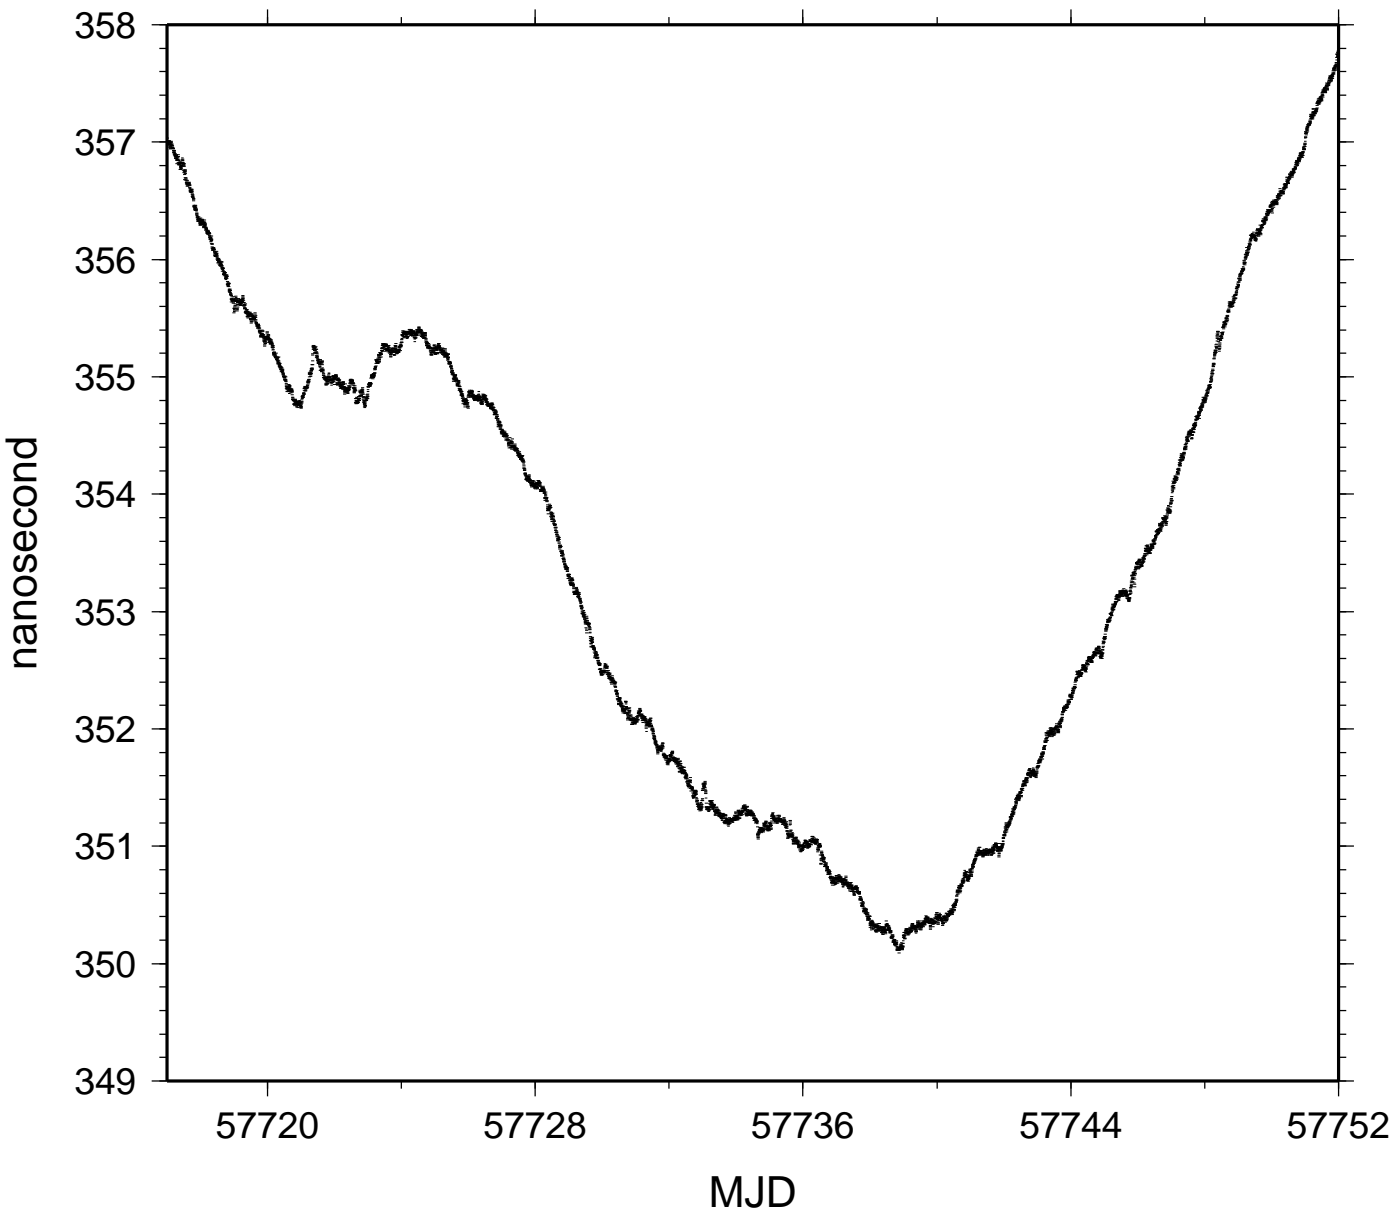

01/03/17 smdbigrt57717_35.ppp_defaut-2d-15

- 614400 s: Mdev= 0.34177E-14 Tdev= 1212 ps
- 307200 s: Mdev= 0.24800E-14 Tdev= 440 ps
- 153600 s: Mdev= 0.19597E-14 Tdev= 174 ps
- 76800 s: Mdev= 0.17643E-14 Tdev= 78 ps
- 38400 s: Mdev= 0.24363E-14 Tdev= 54 ps
- 19200 s: Mdev= 0.29303E-14 Tdev= 32 ps
- 9600 s: Mdev= 0.39040E-14 Tdev= 22 ps
- 4800 s: Mdev= 0.56534E-14 Tdev= 16 ps
- 2400 s: Mdev= 0.10252E-13 Tdev= 14 ps
- 1200 s: Mdev= 0.18408E-13 Tdev= 13 ps
- 600 s: Mdev= 0.29138E-13 Tdev= 10 ps
- 300 s: Mdev= 0.49119E-13 Tdev= 9 ps