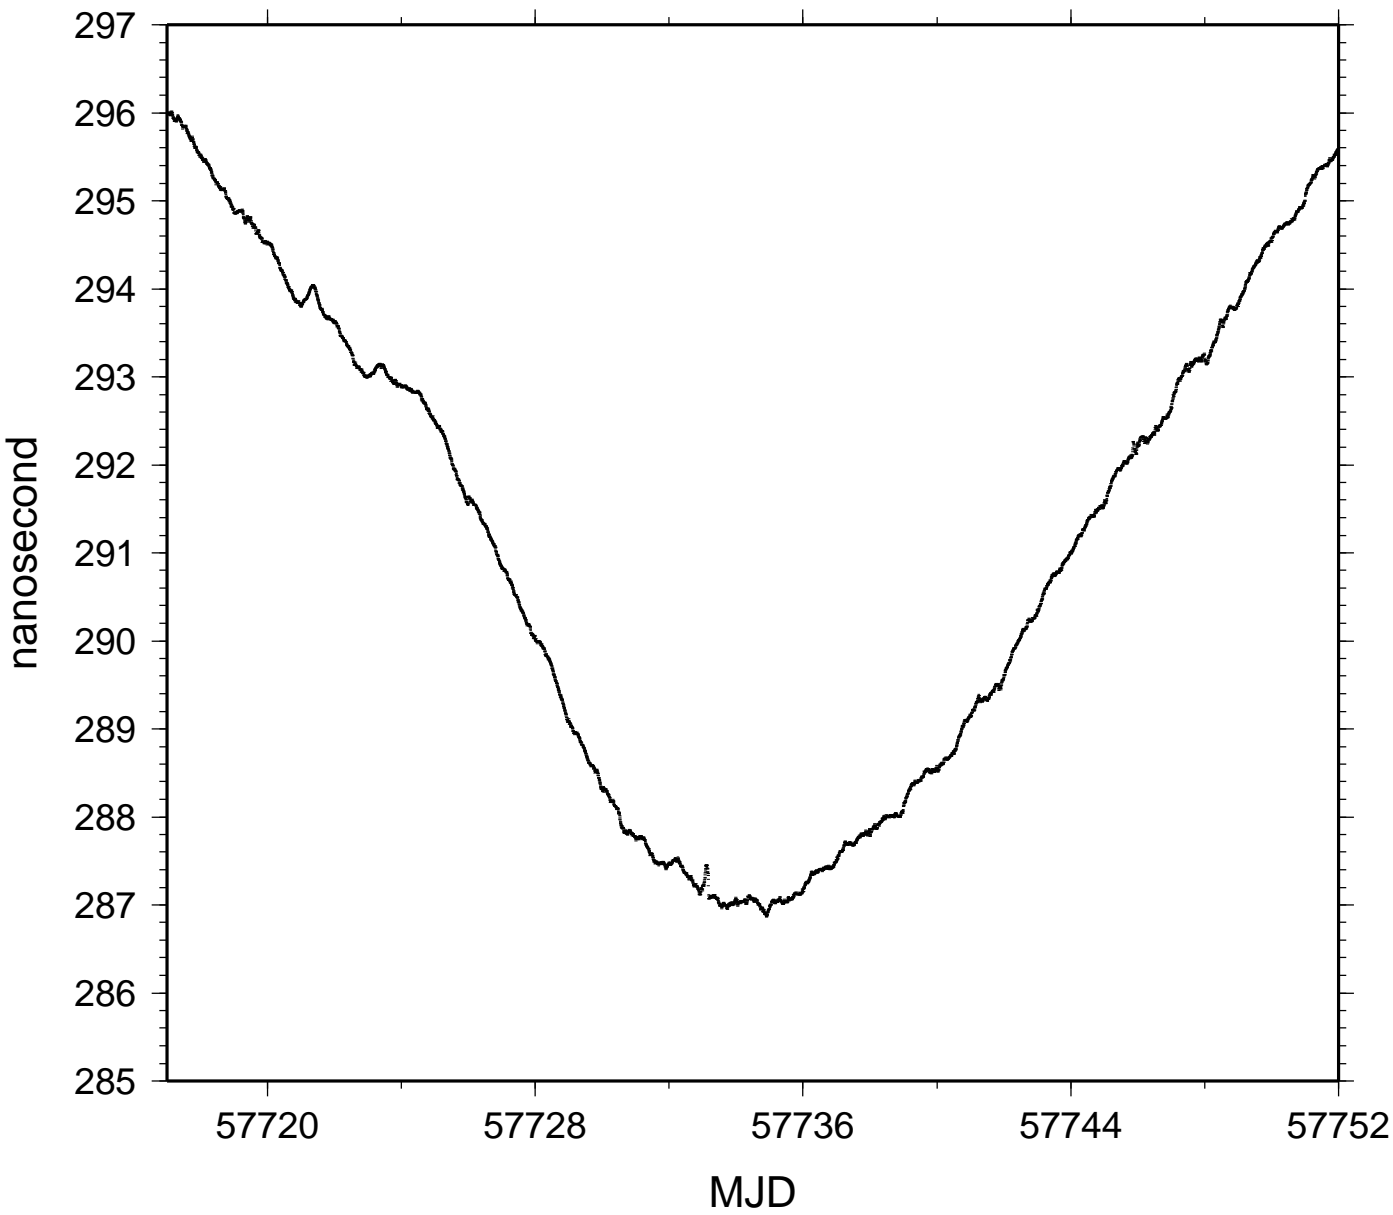

01/03/17 opmtigrt57717_35.ppp_defaut-4d-15

- 614400 s: Mdev= 0.47914E-14 Tdev= 1700 ps
- 307200 s: Mdev= 0.24707E-14 Tdev= 438 ps
- 153600 s: Mdev= 0.14876E-14 Tdev= 132 ps
- 76800 s: Mdev= 0.14648E-14 Tdev= 65 ps
- 38400 s: Mdev= 0.23070E-14 Tdev= 51 ps
- 19200 s: Mdev= 0.28822E-14 Tdev= 32 ps
- 9600 s: Mdev= 0.37187E-14 Tdev= 21 ps
- 4800 s: Mdev= 0.52150E-14 Tdev= 14 ps
- 2400 s: Mdev= 0.67905E-14 Tdev= 9 ps
- 1200 s: Mdev= 0.98130E-14 Tdev= 7 ps
- 600 s: Mdev= 0.17094E-13 Tdev= 6 ps
- 300 s: Mdev= 0.39436E-13 Tdev= 7 ps