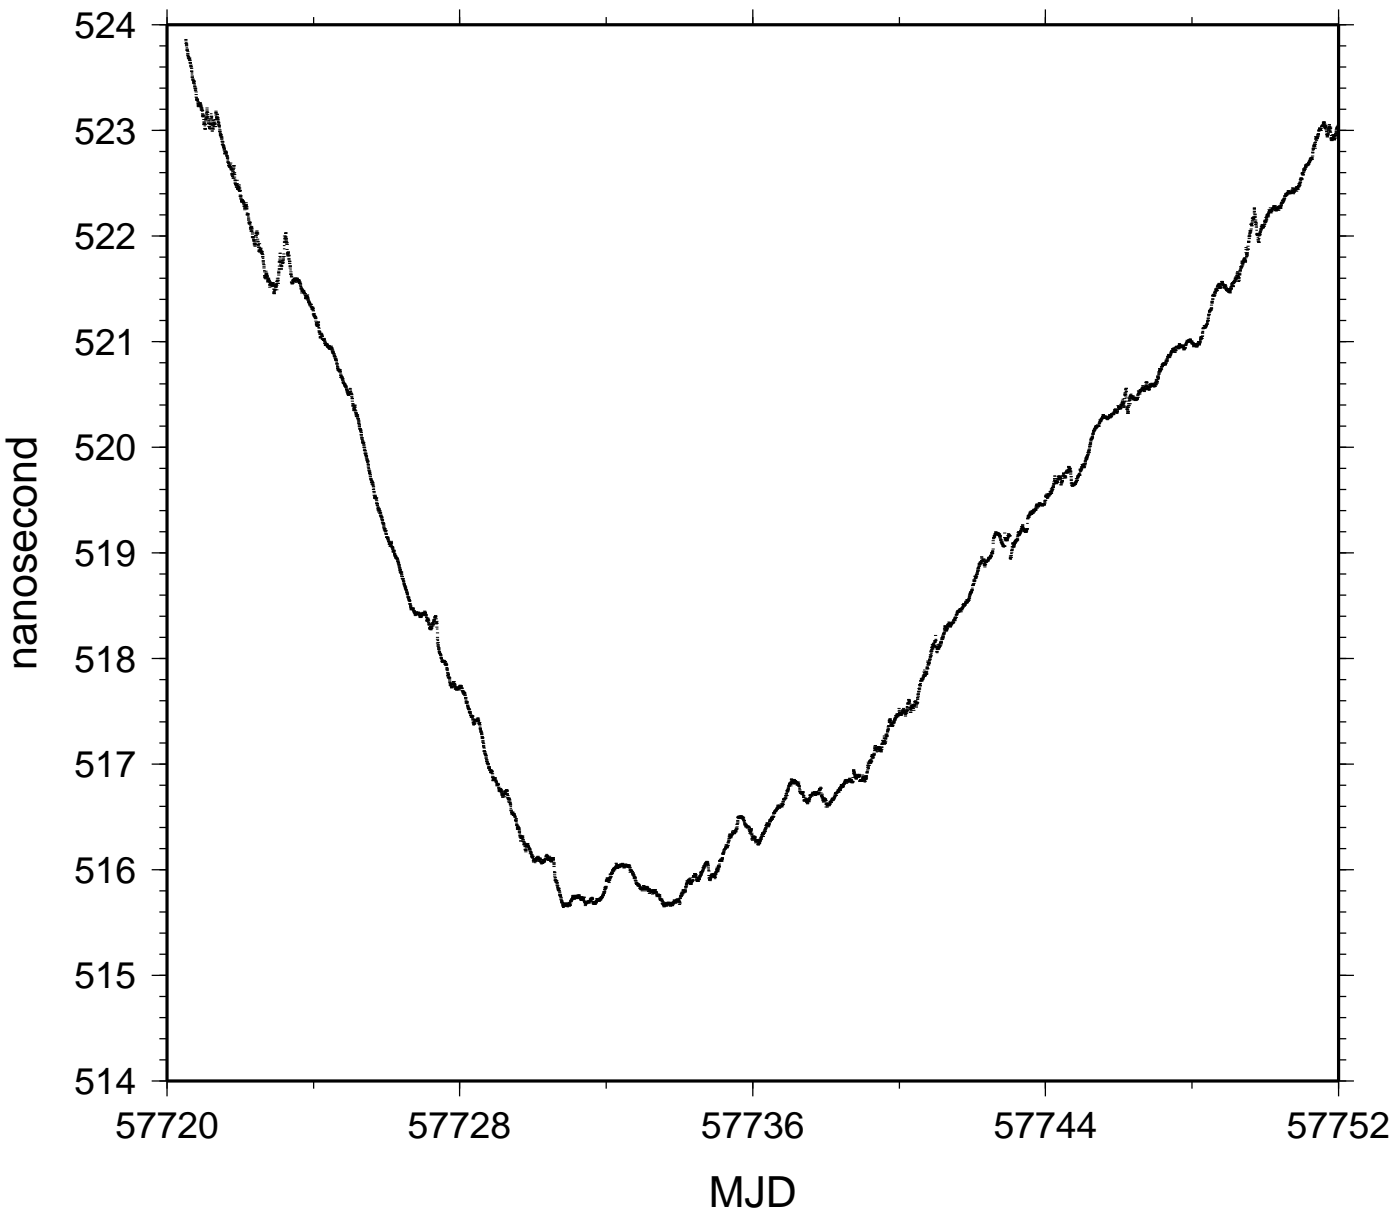

01/03/17 nrl1igrt57717_35.ppp_defaut-11d-15

- 614400 s: Mdev= 0.42563E-14 Tdev= 1510 ps
- 307200 s: Mdev= 0.25273E-14 Tdev= 448 ps
- 153600 s: Mdev= 0.19377E-14 Tdev= 172 ps
- 76800 s: Mdev= 0.21594E-14 Tdev= 96 ps
- 38400 s: Mdev= 0.32049E-14 Tdev= 71 ps
- 19200 s: Mdev= 0.41559E-14 Tdev= 46 ps
- 9600 s: Mdev= 0.50128E-14 Tdev= 28 ps
- 4800 s: Mdev= 0.69563E-14 Tdev= 19 ps
- 2400 s: Mdev= 0.93296E-14 Tdev= 13 ps
- 1200 s: Mdev= 0.13364E-13 Tdev= 9 ps
- 600 s: Mdev= 0.21595E-13 Tdev= 7 ps
- 300 s: Mdev= 0.42615E-13 Tdev= 7 ps