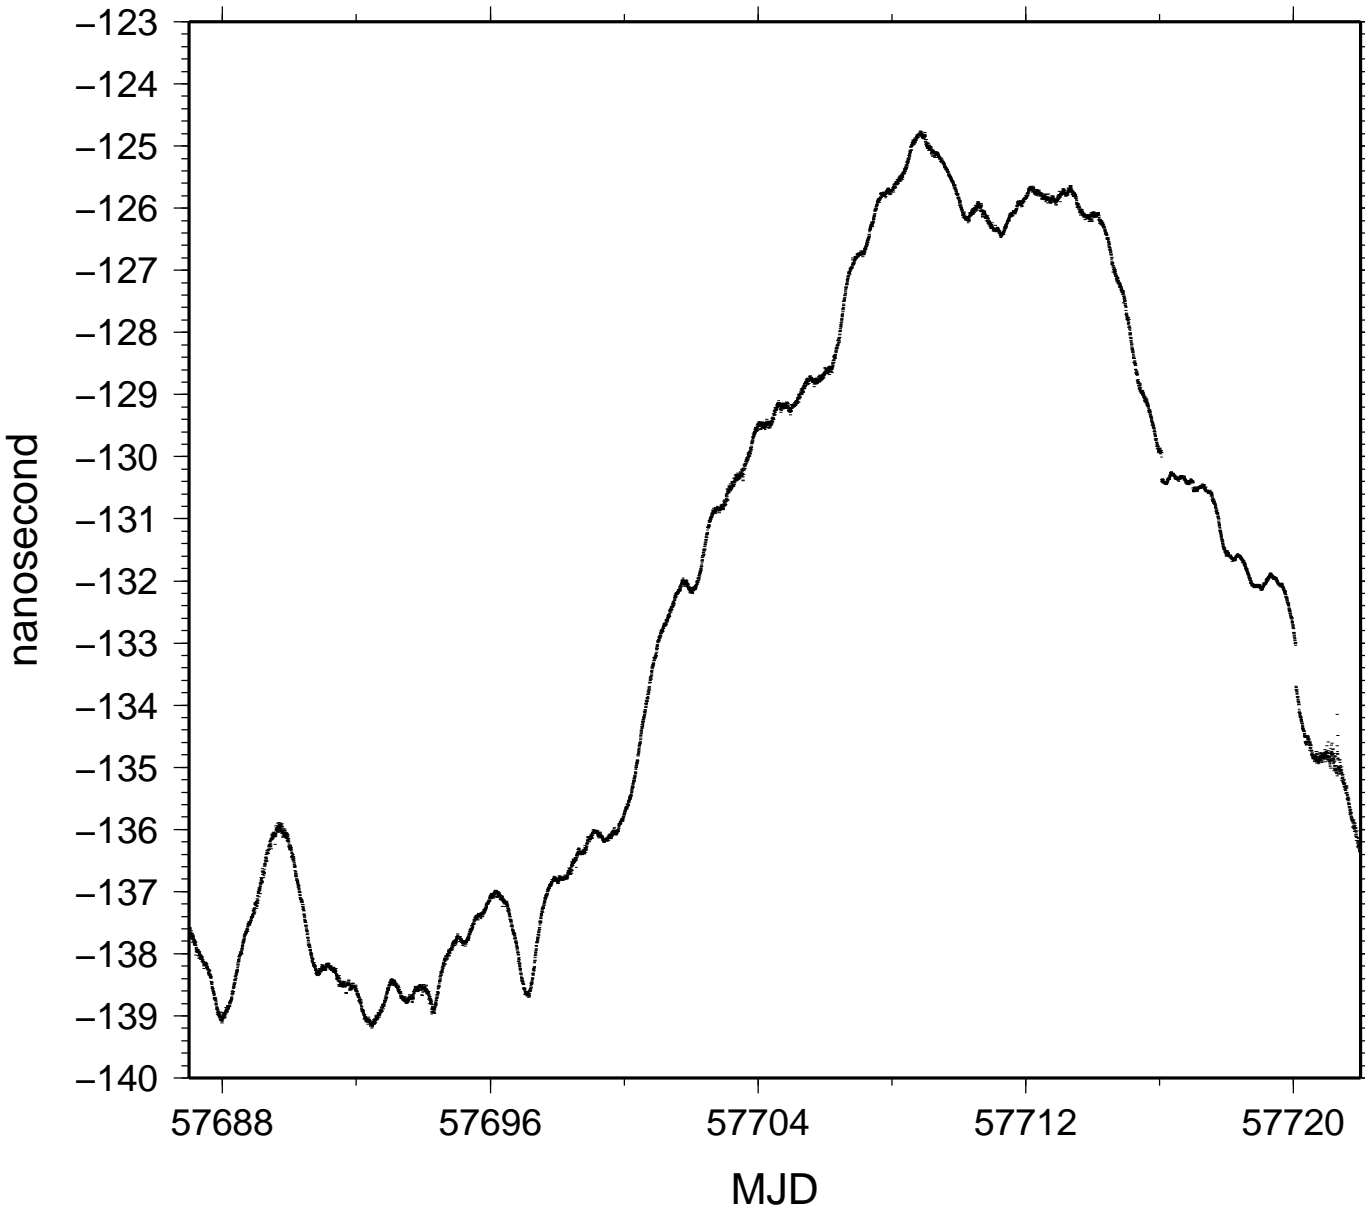

12/05/16 ntp1igrt57687_35.ppp_default+6d-15

- 614705 s: Mdev= 0.73051E-14 Tdev= 2593 ps
- 307352 s: Mdev= 0.51104E-14 Tdev= 907 ps
- 153676 s: Mdev= 0.62182E-14 Tdev= 552 ps
- 76838 s: Mdev= 0.82628E-14 Tdev= 367 ps
- 38419 s: Mdev= 0.94834E-14 Tdev= 210 ps
- 19210 s: Mdev= 0.85594E-14 Tdev= 95 ps
- 9605 s: Mdev= 0.70528E-14 Tdev= 39 ps
- 4802 s: Mdev= 0.80799E-14 Tdev= 22 ps
- 2401 s: Mdev= 0.13404E-13 Tdev= 19 ps
- 1201 s: Mdev= 0.25036E-13 Tdev= 17 ps
- 600 s: Mdev= 0.62502E-13 Tdev= 22 ps
- 300 s: Mdev= 0.13064E-12 Tdev= 23 ps