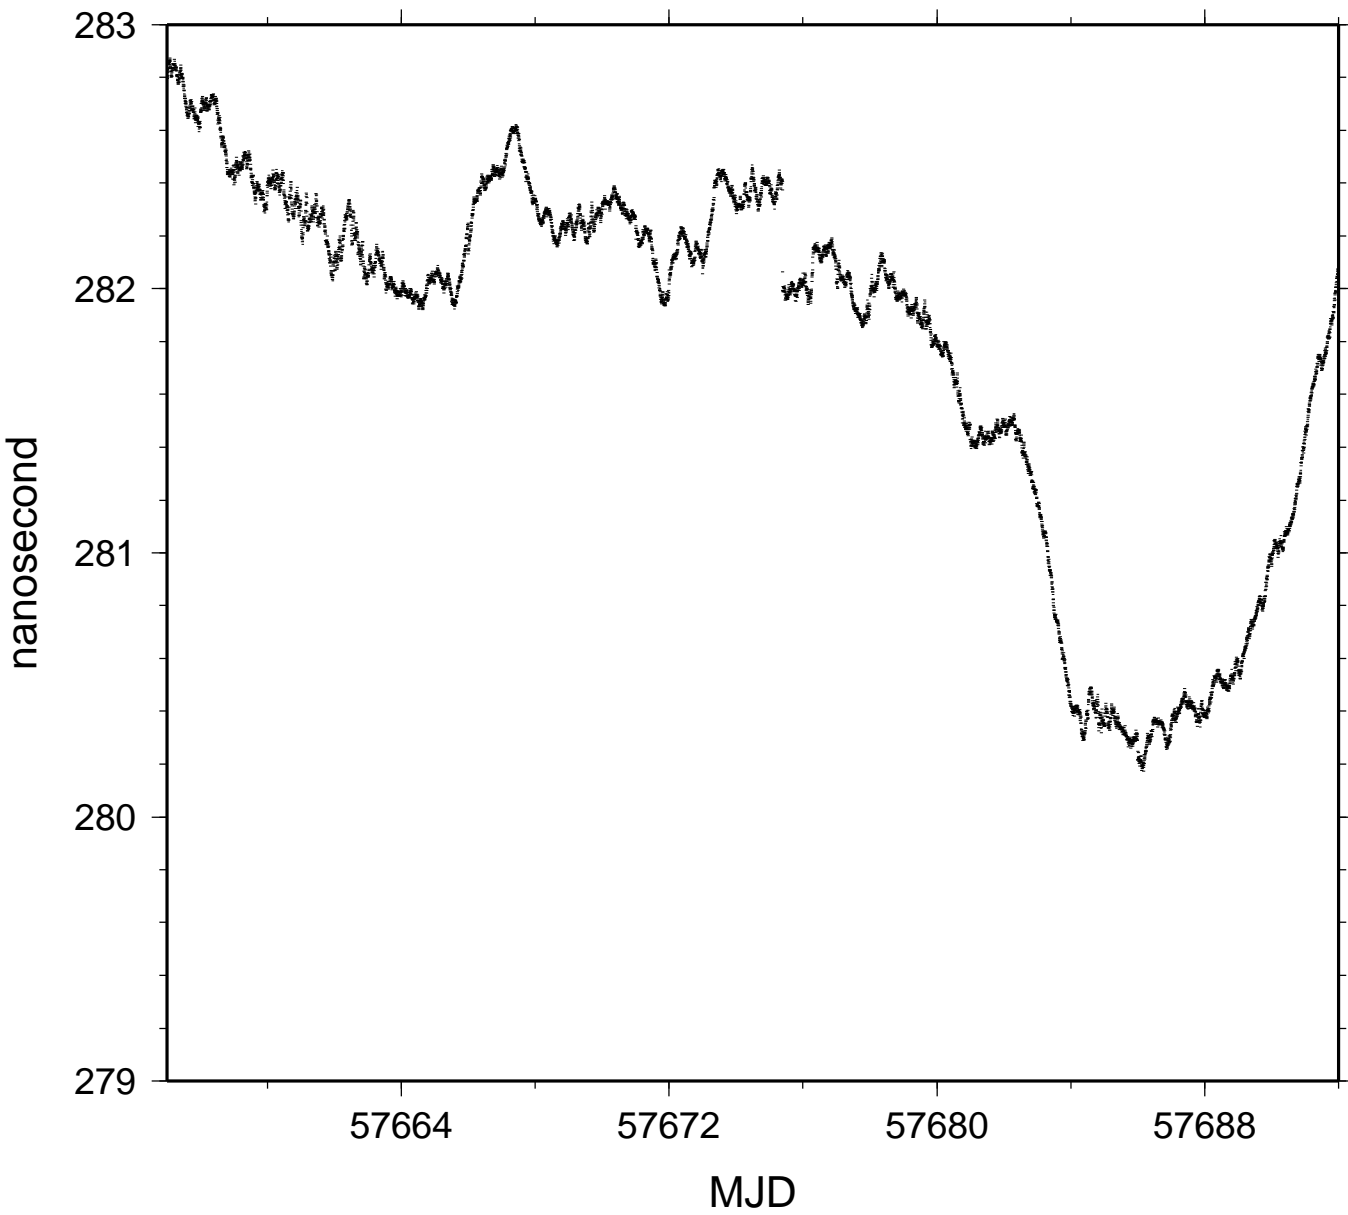

11/04/16 opmtigrt57657_35.ppp_defaut-1d-15

- 614400 s: Mdev= 0.79218E-15 Tdev= 281 ps
- 307200 s: Mdev= 0.12120E-14 Tdev= 215 ps
- 153600 s: Mdev= 0.14117E-14 Tdev= 125 ps
- 76800 s: Mdev= 0.17293E-14 Tdev= 77 ps
- 38400 s: Mdev= 0.23828E-14 Tdev= 53 ps
- 19200 s: Mdev= 0.28971E-14 Tdev= 32 ps
- 9600 s: Mdev= 0.40705E-14 Tdev= 23 ps
- 4800 s: Mdev= 0.56153E-14 Tdev= 16 ps
- 2400 s: Mdev= 0.80697E-14 Tdev= 11 ps
- 1200 s: Mdev= 0.11532E-13 Tdev= 8 ps
- 600 s: Mdev= 0.19160E-13 Tdev= 7 ps
- 300 s: Mdev= 0.40995E-13 Tdev= 7 ps