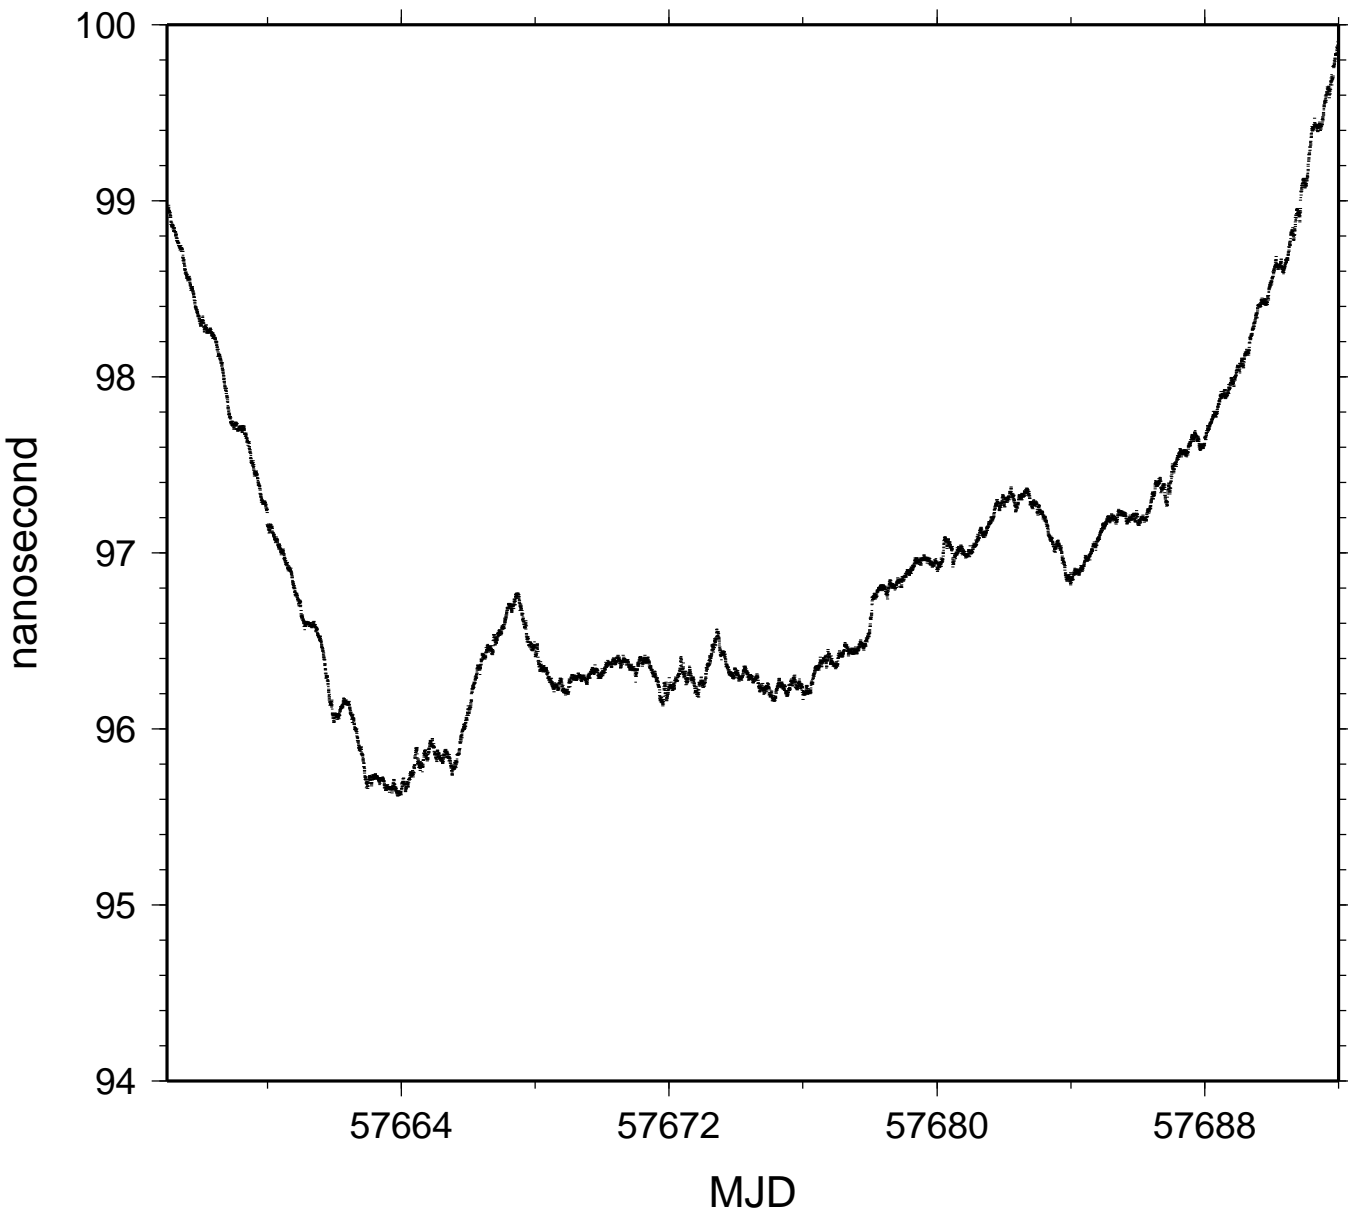

11/04/16 nistigrt57657_35.ppp_default+1d-15

- 614949 s: Mdev= 0.46711E-15 Tdev= 166 ps
- 307475 s: Mdev= 0.16915E-14 Tdev= 300 ps
- 153737 s: Mdev= 0.16377E-14 Tdev= 145 ps
- 76869 s: Mdev= 0.17134E-14 Tdev= 76 ps
- 38434 s: Mdev= 0.22141E-14 Tdev= 49 ps
- 19217 s: Mdev= 0.27313E-14 Tdev= 30 ps
- 9609 s: Mdev= 0.33233E-14 Tdev= 18 ps
- 4804 s: Mdev= 0.47301E-14 Tdev= 13 ps
- 2402 s: Mdev= 0.64568E-14 Tdev= 9 ps
- 1201 s: Mdev= 0.97413E-14 Tdev= 7 ps
- 601 s: Mdev= 0.18374E-13 Tdev= 6 ps
- 300 s: Mdev= 0.41650E-13 Tdev= 7 ps