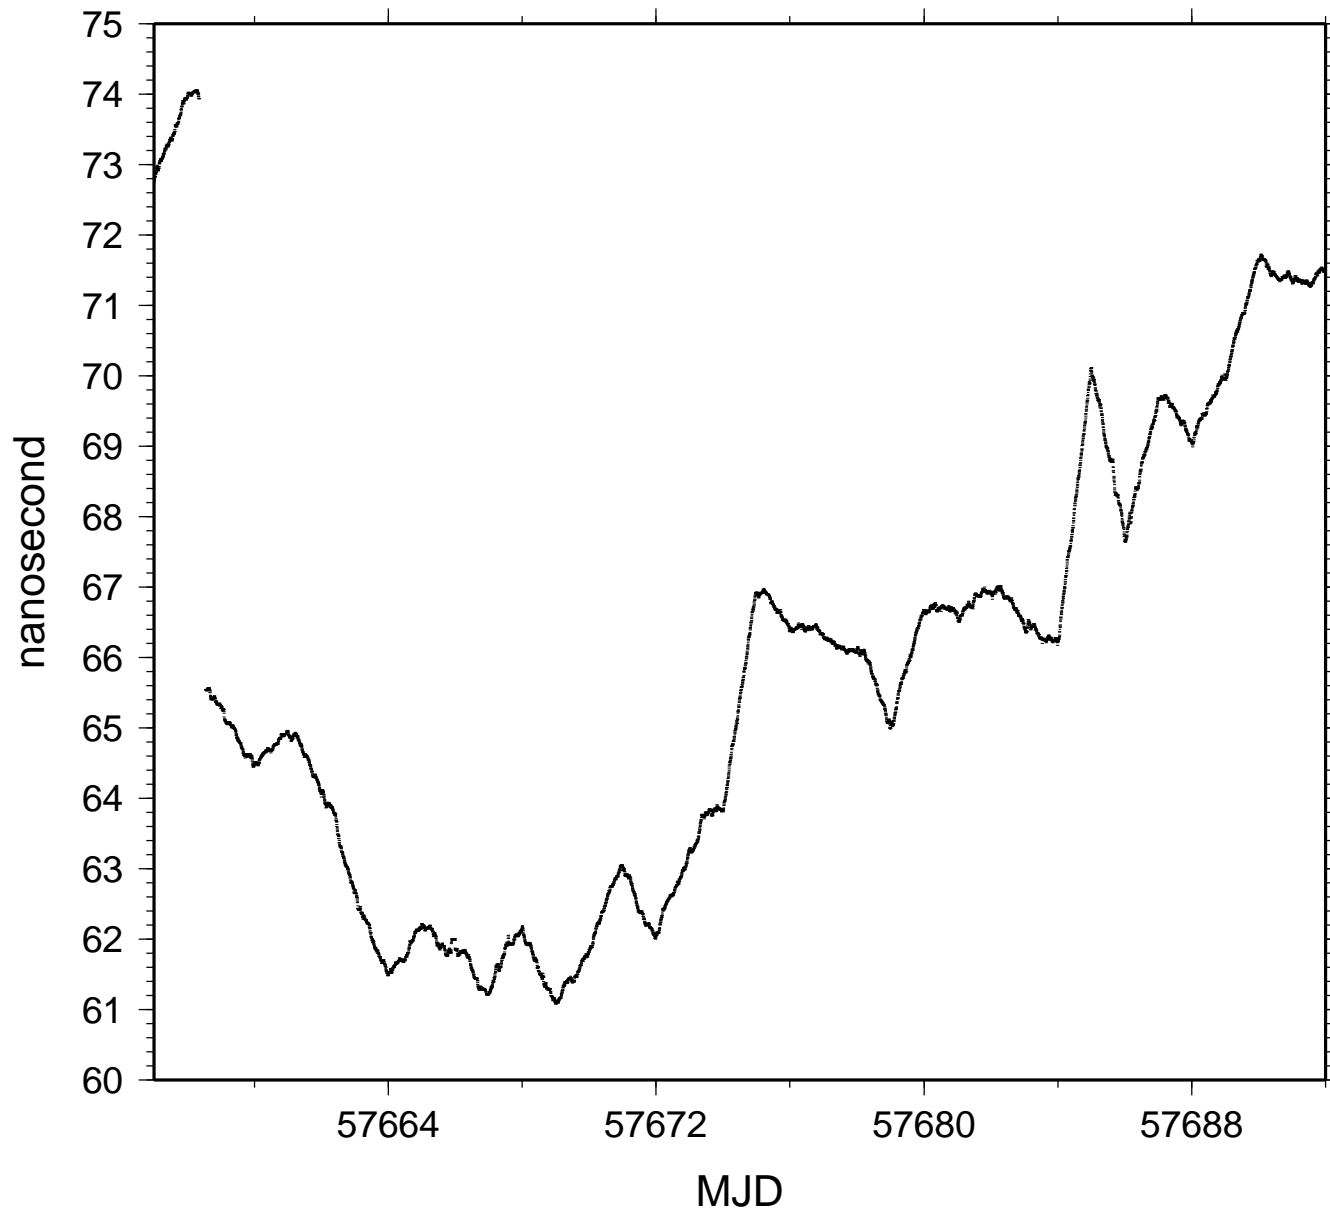

11/04/16 cs22igrt57657_35.ppp_defaut-1d-15

- 617771 s: Mdev= 0.34132E-14 Tdev= 1217 ps
- 308886 s: Mdev= 0.40043E-14 Tdev= 714 ps
- 154443 s: Mdev= 0.66210E-14 Tdev= 590 ps
- 77221 s: Mdev= 0.12869E-13 Tdev= 574 ps
- 38611 s: Mdev= 0.20342E-13 Tdev= 453 ps
- 19305 s: Mdev= 0.26070E-13 Tdev= 291 ps
- 9653 s: Mdev= 0.35669E-13 Tdev= 199 ps
- 4826 s: Mdev= 0.50264E-13 Tdev= 140 ps
- 2413 s: Mdev= 0.70899E-13 Tdev= 99 ps
- 1207 s: Mdev= 0.10211E-12 Tdev= 71 ps
- 603 s: Mdev= 0.15695E-12 Tdev= 55 ps
- 302 s: Mdev= 0.28211E-12 Tdev= 49 ps