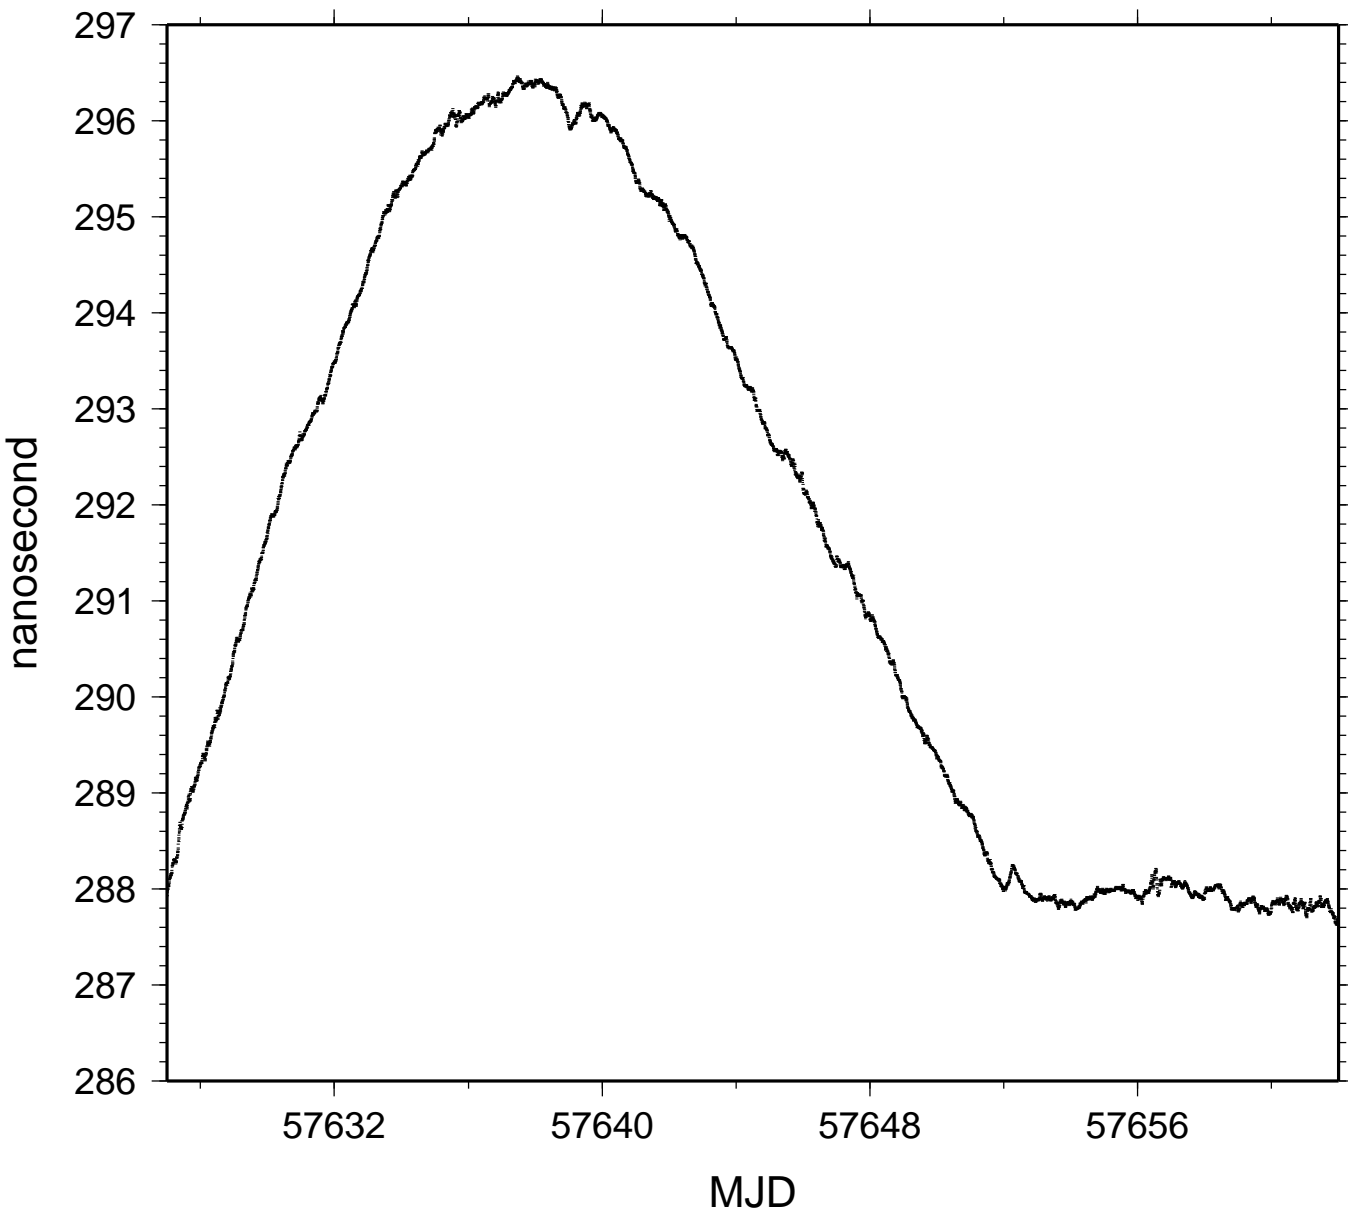

10/04/16 opmtigrt57627_35.ppp_defaut-2d-15

- 614400 s: Mdev= 0.44373E-14 Tdev= 1574 ps
- 307200 s: Mdev= 0.31993E-14 Tdev= 567 ps
- 153600 s: Mdev= 0.18021E-14 Tdev= 160 ps
- 76800 s: Mdev= 0.15836E-14 Tdev= 70 ps
- 38400 s: Mdev= 0.21477E-14 Tdev= 48 ps
- 19200 s: Mdev= 0.27135E-14 Tdev= 30 ps
- 9600 s: Mdev= 0.39184E-14 Tdev= 22 ps
- 4800 s: Mdev= 0.64367E-14 Tdev= 18 ps
- 2400 s: Mdev= 0.90135E-14 Tdev= 12 ps
- 1200 s: Mdev= 0.12426E-13 Tdev= 9 ps
- 600 s: Mdev= 0.19167E-13 Tdev= 7 ps
- 300 s: Mdev= 0.40449E-13 Tdev= 7 ps