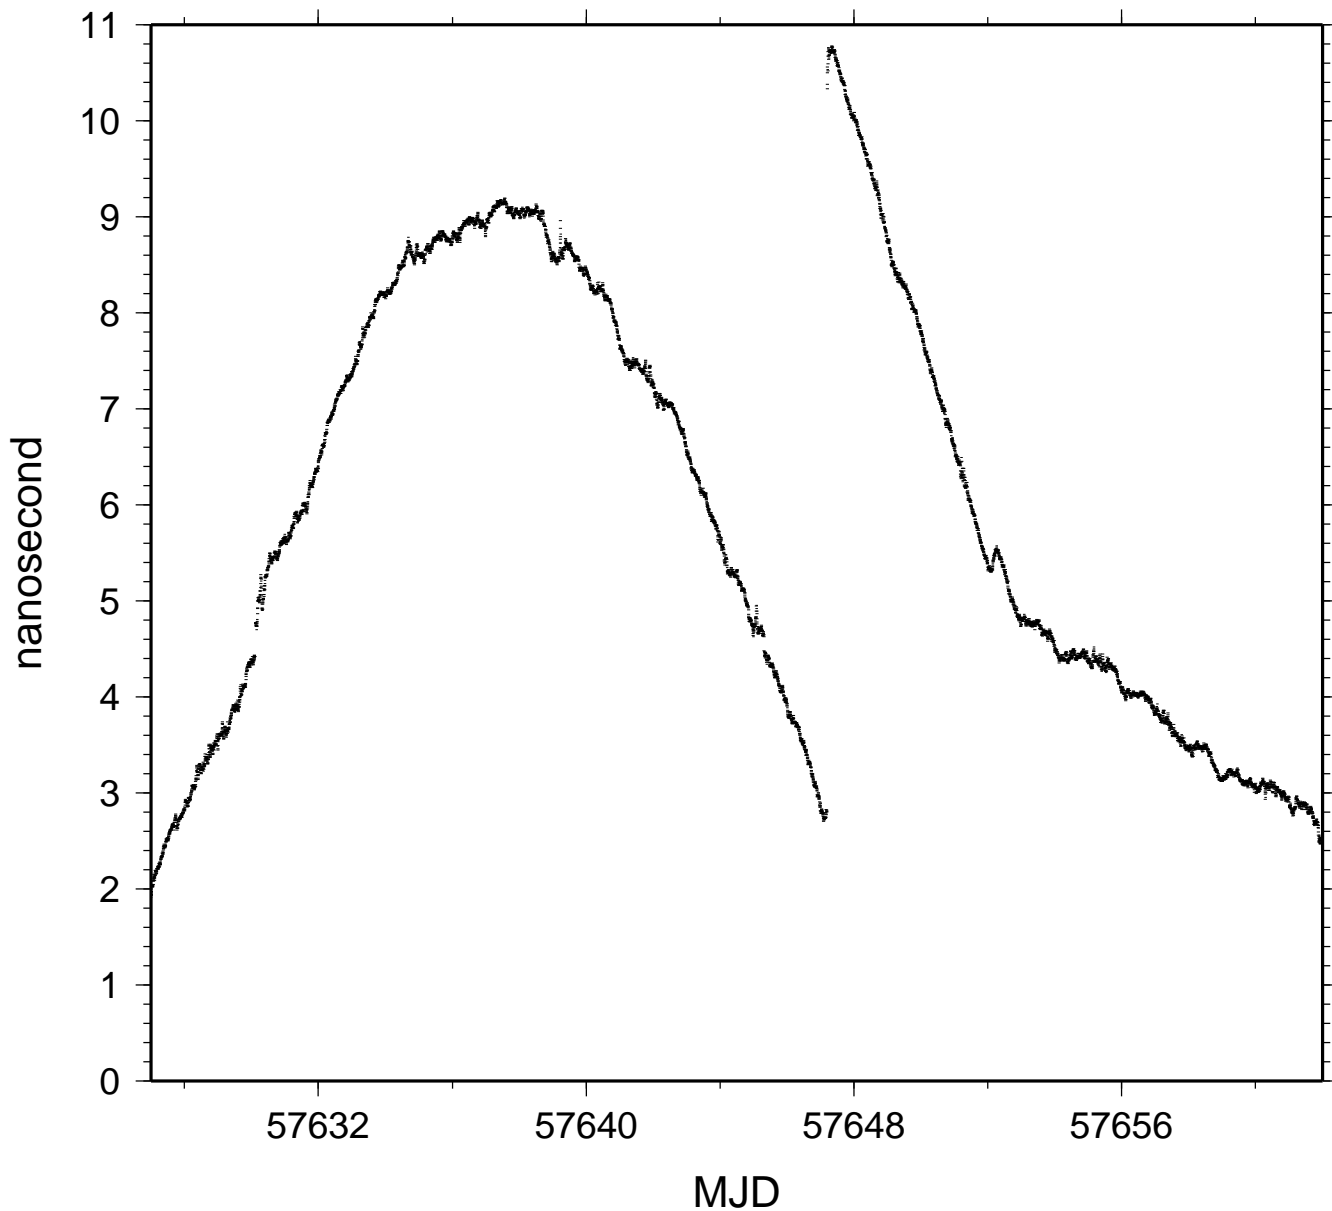

10/10/16 nc01igrt57627_35.ppp_defaut+1d-15

614827 s: Mdev= 0.33296E-14 Tdev= 1182 ps
 307414 s: Mdev= 0.70671E-14 Tdev= 1254 ps
 153707 s: Mdev= 0.92921E-14 Tdev= 825 ps
 76853 s: Mdev= 0.12579E-13 Tdev= 558 ps
 38427 s: Mdev= 0.17668E-13 Tdev= 392 ps
 19213 s: Mdev= 0.24575E-13 Tdev= 273 ps
 9607 s: Mdev= 0.33762E-13 Tdev= 187 ps
 4803 s: Mdev= 0.46986E-13 Tdev= 130 ps
 2402 s: Mdev= 0.65846E-13 Tdev= 91 ps
 1201 s: Mdev= 0.93610E-13 Tdev= 65 ps
 600 s: Mdev= 0.14780E-12 Tdev= 51 ps
 300 s: Mdev= 0.25357E-12 Tdev= 44 ps