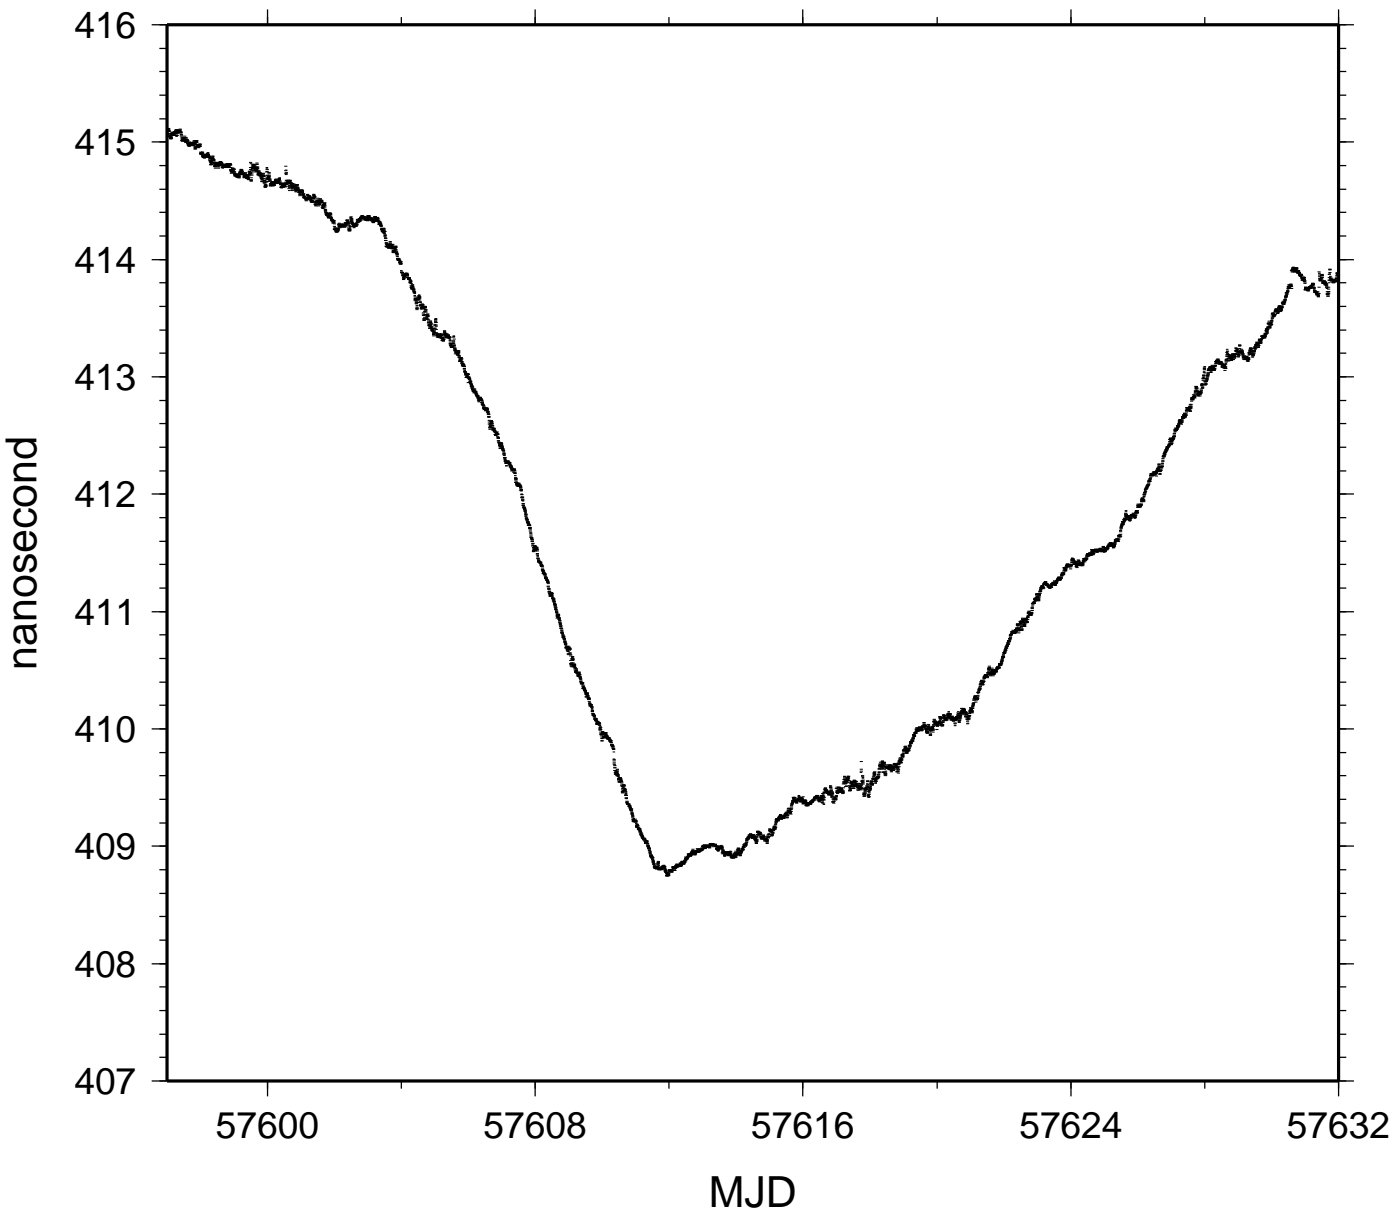

09/05/16 wab2igrt57597_35.ppp_default+8d-15

- 614400 s: Mdev= 0.35849E-14 Tdev= 1272 ps
- 307200 s: Mdev= 0.24413E-14 Tdev= 433 ps
- 153600 s: Mdev= 0.16766E-14 Tdev= 149 ps
- 76800 s: Mdev= 0.15628E-14 Tdev= 69 ps
- 38400 s: Mdev= 0.16394E-14 Tdev= 36 ps
- 19200 s: Mdev= 0.20734E-14 Tdev= 23 ps
- 9600 s: Mdev= 0.30887E-14 Tdev= 17 ps
- 4800 s: Mdev= 0.58101E-14 Tdev= 16 ps
- 2400 s: Mdev= 0.97273E-14 Tdev= 13 ps
- 1200 s: Mdev= 0.13606E-13 Tdev= 9 ps
- 600 s: Mdev= 0.19219E-13 Tdev= 7 ps
- 300 s: Mdev= 0.35268E-13 Tdev= 6 ps