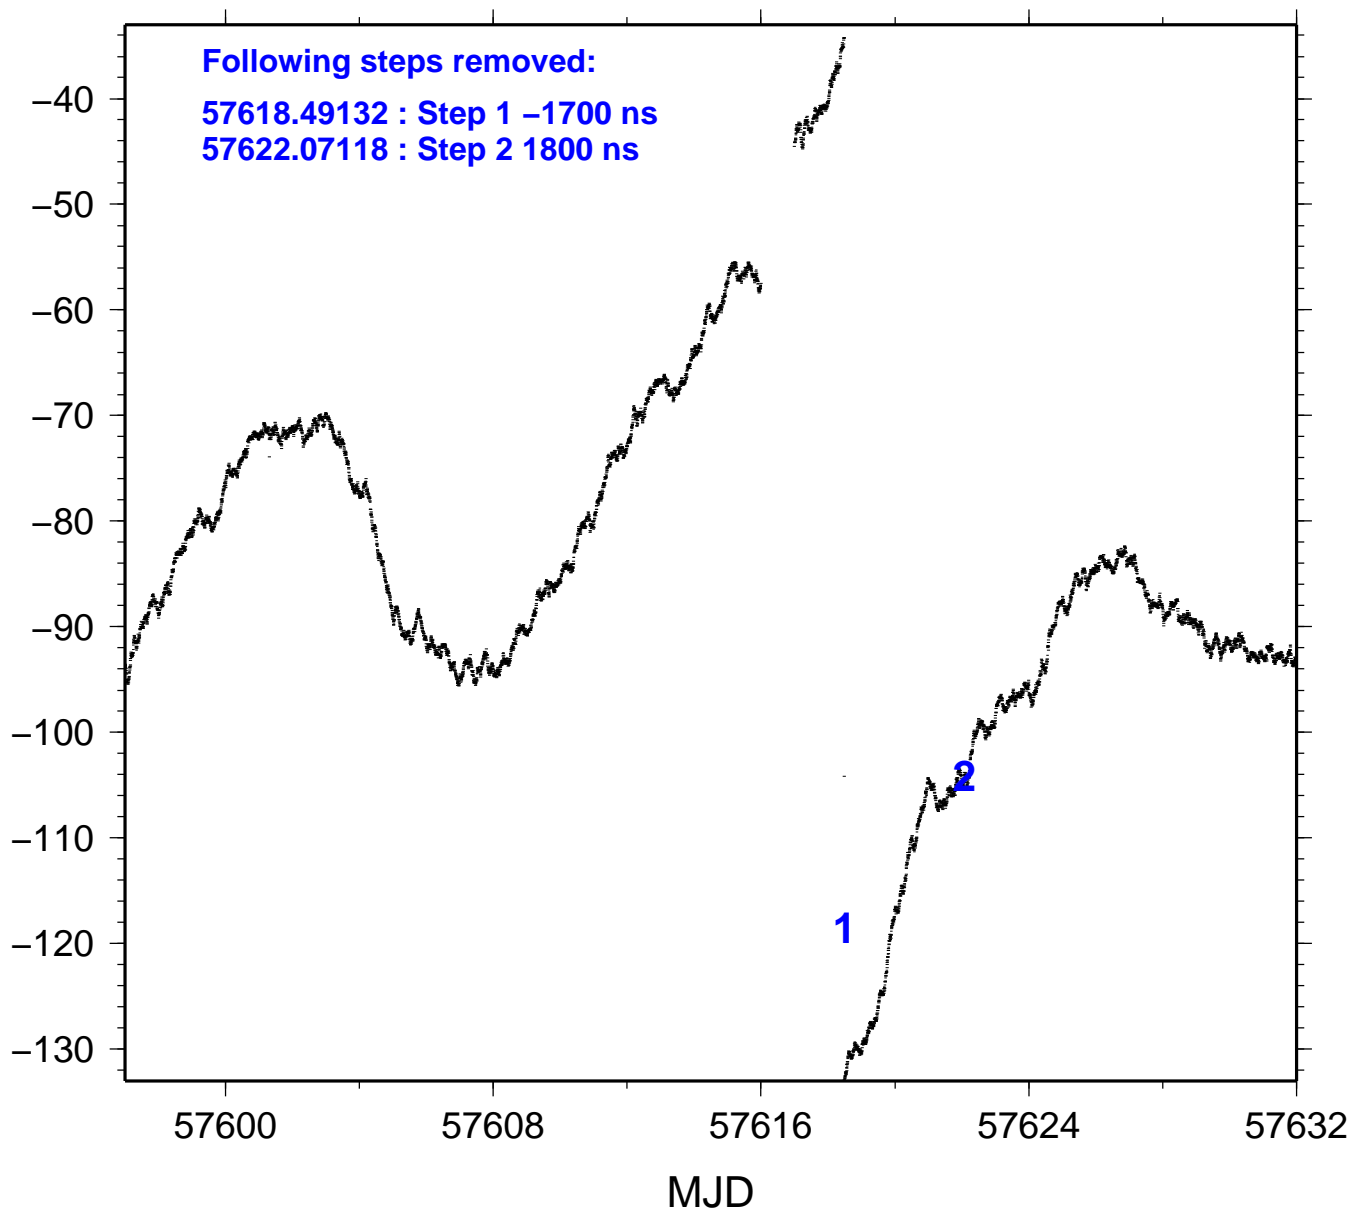

09/05/16 vn3pigrt57597_35.ppp_default-23d-15_2-stp

632602 s: Mdev= 0.37202E-13 Tdev= 13587 ps
316301 s: Mdev= 0.77107E-13 Tdev= 14081 ps
158150 s: Mdev= 0.11058E-12 Tdev= 10097 ps
79075 s: Mdev= 0.15676E-12 Tdev= 7157 ps
39538 s: Mdev= 0.20451E-12 Tdev= 4668 ps
19769 s: Mdev= 0.28879E-12 Tdev= 3296 ps
9884 s: Mdev= 0.41316E-12 Tdev= 2358 ps
4942 s: Mdev= 0.58505E-12 Tdev= 1669 ps
2471 s: Mdev= 0.82467E-12 Tdev= 1176 ps
1236 s: Mdev= 0.11650E-11 Tdev= 831 ps
618 s: Mdev= 0.16168E-11 Tdev= 577 ps
309 s: Mdev= 0.21146E-11 Tdev= 377 ps